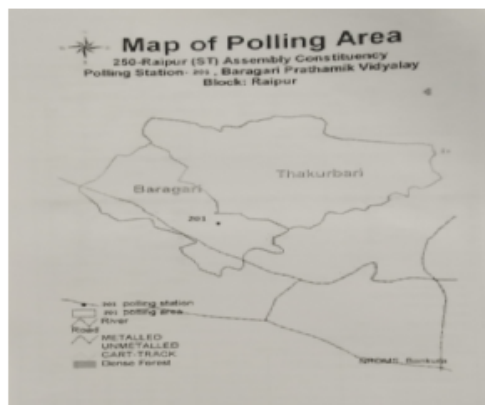

Nazri Naksha