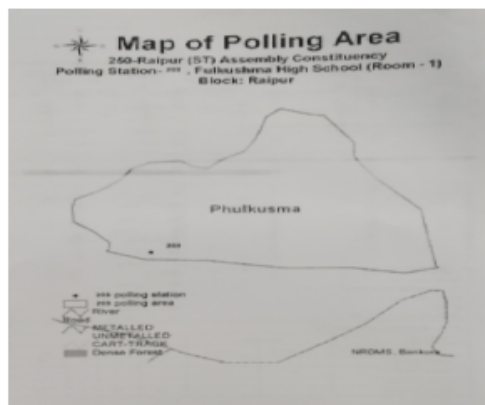

Nazri Naksha