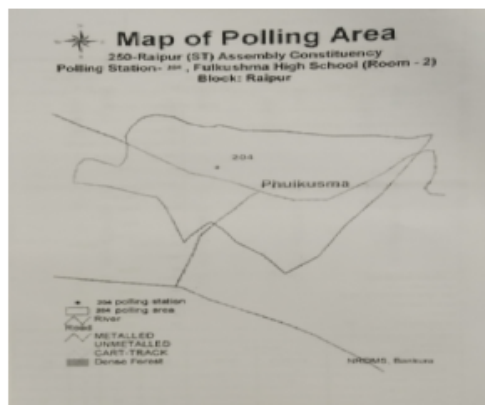

Nazri Naksha