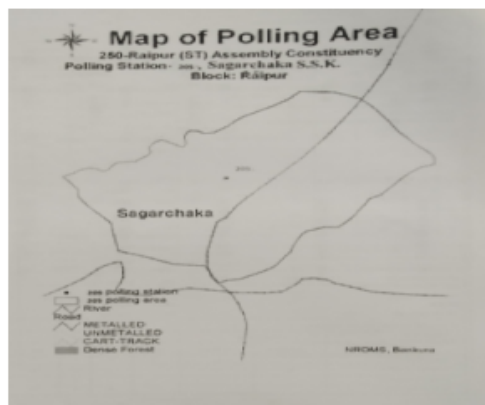

Nazri Naksha