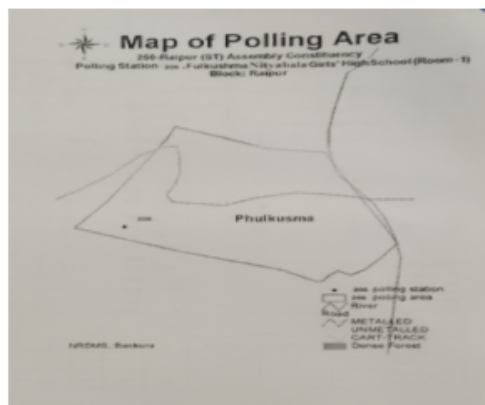

Nazri Naksha