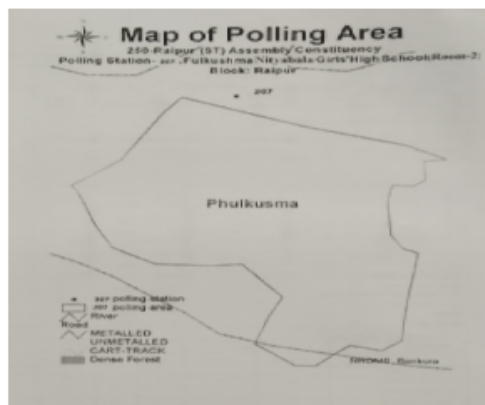

Nazri Naksha