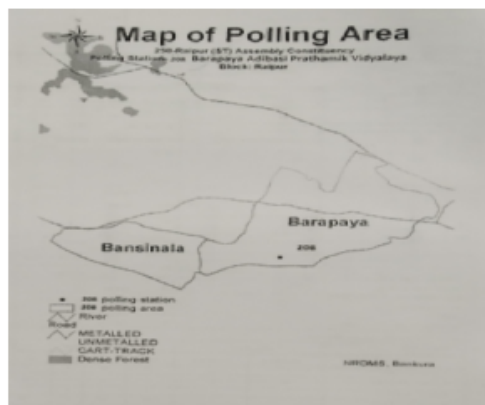

Nazri Naksha