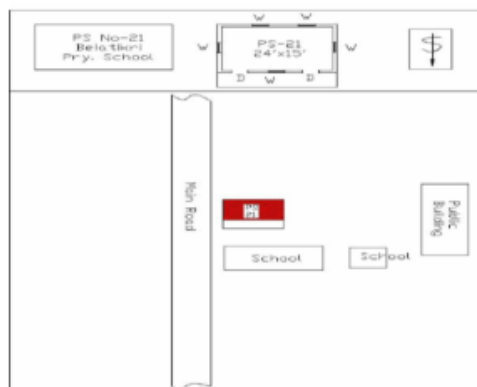

নির্বাচক নিবন্ধন আধিকারিকের স্বাক্ষর

Nazri Naksha

Google Map View

Polling Station Building Front View

Polling Station Front View

Cad View

Key MAP View

1 নাম : নিধুবালা কালিন্দী স্বামীর নাম: অশুতোষ কালিন্দী বাড়ির নং : n0118 বয়স : 81 লিঙ্গ : মহিলা	DFT1498278 ফটো উপলব্ধ	2 নাম : পূর্ণিমা কালিন্দী স্বামীর নাম: স্বপন কালিন্দী বাড়ির নং : n0117 বয়স : 54 লিঙ্গ : মহিলা	WB/36/245/507295 ফটো উপলব্ধ	3 নাম : স্বপন কালিন্দী পিতার নাম: রাসু কালিন্দী বাড়ির নং : n0117 বয়স : 58 লিঙ্গ : পুরুষ	WB/36/245/507478 ফটো উপলব্ধ
4 নাম : বাদল কালিন্দী পিতার নাম: খাঁদু কালিন্দী বাড়ির নং : n0116 বয়স : 91 লিঙ্গ : পুরুষ	DFT1498286 ফটো উপলব্ধ	5 নাম : রাজু কালিন্দী পিতার নাম: স্বপন কালিন্দী বাড়ির নং : n0117 বয়স : 29 লিঙ্গ : পুরুষ	UVG1684406 ফটো উপলব্ধ	6 নাম : আশা কালিন্দী পিতার নাম: স্বপন কালিন্দী বাড়ির নং : এন0117 বয়স : 23 লিঙ্গ : মহিলা	UVG2067924 ফটো উপলব্ধ
7 নাম : শুকদেব কিস্কু পিতার নাম: লক্ষ্মীকান্ত কিস্কু বাড়ির নং : এন0193 বয়স : 22 লিঙ্গ : পুরুষ	UVG2074094 ফটো উপলব্ধ	8 নাম : সৃজন কিস্কু পিতার নাম: বঙ্গলাল কিস্কু বাড়ির নং : এন0123 বয়স : 22 লিঙ্গ : পুরুষ	UVG2096162 ফটো উপলব্ধ	9 নাম : সরলা কিস্কু স্বামীর নাম: সুজিত কিস্কু বাড়ির নং : এন0123 বয়স : 25 লিঙ্গ : মহিলা	UVG2033298 ফটো উপলব্ধ
10 নাম : মিনতী কিস্কু স্বামীর নাম: নীল কমল কিস্কু বাড়ির নং : এন0126 বয়স : 27 লিঙ্গ : মহিলা	UVG2004018 ফটো উপলব্ধ	11 নাম : কুহেলা কিস্কু পিতার নাম: হরিপদ কিস্কু বাড়ির নং : এন0002 বয়স : 24 লিঙ্গ : মহিলা	UVG2033272 ফটো উপলব্ধ	12 নাম : ঝর্না কিস্কু পিতার নাম: সুনীল বরণ কিস্কু বাড়ির নং : এন0138 বয়স : 24 লিঙ্গ : মহিলা	UVG2004075 ফটো উপলব্ধ
13 নাম : চঞ্চলা কিস্কু পিতার নাম: হরিপদ কিস্কু বাড়ির নং : এন0002 বয়স : 50 লিঙ্গ : মহিলা	UVG2033306 ফটো উপলব্ধ	14 নাম : হরিপদ কিস্কু পিতার নাম: রঘুনাথ কিস্কু বাড়ির নং : n0002 বয়স : 69 লিঙ্গ : পুরুষ	WB/36/245/507326 ফটো উপলব্ধ	15 নাম : মুসৌরী কিস্কু স্বামীর নাম: হরিপদ কিস্কু বাড়ির নং : n0002 বয়স : 61 লিঙ্গ : মহিলা	UVG2179463 ফটো উপলব্ধ
16 নাম : পিনাকী কিস্কু স্বামীর নাম: প্রদীপ কুমার কিস্কু বাড়ির নং : n0123 বয়স : 29 লিঙ্গ : মহিলা	UVG1684414 ফটো উপলব্ধ	17 নাম : আশীষ কিস্কু পিতার নাম: সুনীল বরণ কিস্কু বাড়ির নং : n0226 বয়স : 26 লিঙ্গ : পুরুষ	UVG1745694 ফটো উপলব্ধ	18 নাম : মিনতী কিস্কু স্বামীর নাম: তপন কুমার কিস্কু বাড়ির নং : এন0155 বয়স : 25 লিঙ্গ : মহিলা	UVG1855881 ফটো উপলব্ধ
19 নাম : বীরবাহা কিস্কু স্বামীর নাম: বিমল কিস্কু বাড়ির নং : n0124 বয়স : 35 লিঙ্গ : মহিলা	UVG1357458 ফটো উপলব্ধ	20 নাম : বালিকা কিস্কু স্বামীর নাম: প্রশান্ত কিস্কু বাড়ির নং : n0214 বয়স : 36 লিঙ্গ : মহিলা	UVG1281054 ফটো উপলব্ধ	21 নাম : প্রশান্ত কিস্কু পিতার নাম: কালাচাঁদ কিস্কু বাড়ির নং : n0214 বয়স : 46 লিঙ্গ : পুরুষ	DFT2628170 ফটো উপলব্ধ
22 নাম : নীলমনি কিস্কু স্বামীর নাম: তালারাম কিস্কু বাড়ির নং : n0193 বয়স : 46 লিঙ্গ : মহিলা	DFT1498369 ফটো উপলব্ধ	23 নাম : তালারাম কিস্কু পিতার নাম: রামেশ্বর কিস্কু বাড়ির নং : n0193 বয়স : 52 লিঙ্গ : পুরুষ	WB/36/245/507298 ফটো উপলব্ধ	24 নাম : পূর্ণিমা কিস্কু স্বামীর নাম: লক্ষ্মীকান্ত কিস্কু বাড়ির নং : n0193 বয়স : 53 লিঙ্গ : মহিলা	DFT1498344 ফটো উপলব্ধ
25 নাম : তপন কুমার কিস্কু পিতার নাম: দুর্লভ কিস্কু বাড়ির নং : n0155 বয়স : 39 লিঙ্গ : পুরুষ	UVG1114529 ফটো উপলব্ধ	26 নাম : কাজল কিস্কু স্বামীর নাম: অনন্ত কিস্কু বাড়ির নং : n0155 বয়স : 32 লিঙ্গ : মহিলা	UVG1357466 ফটো উপলব্ধ	27 নাম : অনন্ত কিস্কু পিতার নাম: হপন কিস্কু বাড়ির নং : n0155 বয়স : 49 লিঙ্গ : পুরুষ	WB/36/245/507644 ফটো উপলব্ধ
28 নাম : মাধিরাম কিস্কু পিতার নাম: হপন কিস্কু বাড়ির নং : n0155 বয়স : 51 লিঙ্গ : পুরুষ	WB/36/245/507607 ফটো উপলব্ধ	29 নাম : লৈতনী কিস্কু স্বামীর নাম: দুর্লভ কিস্কু বাড়ির নং : n0155 বয়স : 59 লিঙ্গ : মহিলা	WB/36/245/507211 ফটো উপলব্ধ	30 নাম : সুমিত্রা কিস্কু স্বামীর নাম: দুর্লভ কিস্কু বাড়ির নং : n0155 বয়স : 61 লিঙ্গ : মহিলা	WB/36/245/507207 ফটো উপলব্ধ