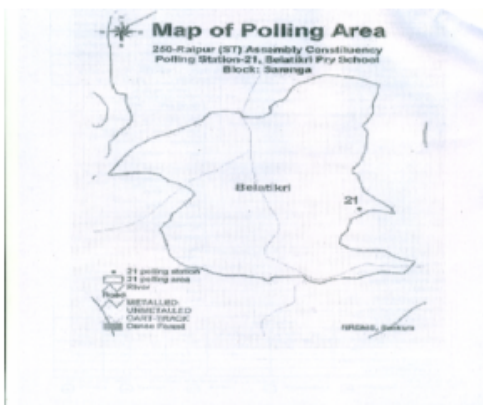

Nazri Naksha