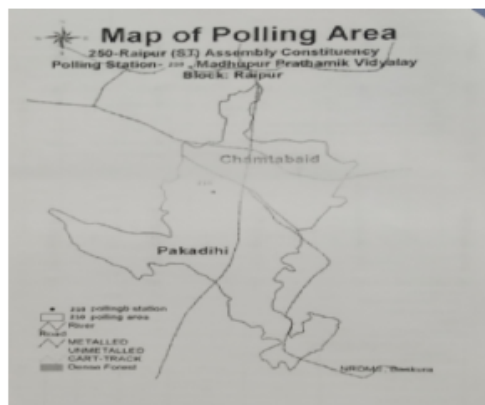

Nazri Naksha