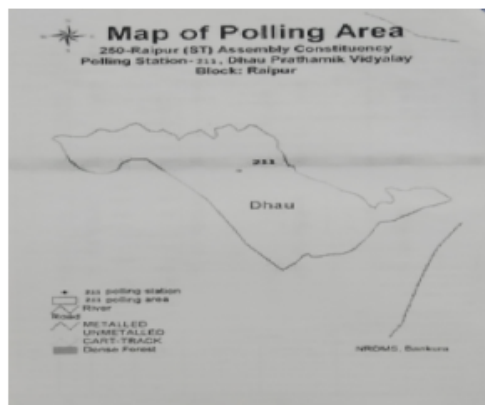

Nazri Naksha