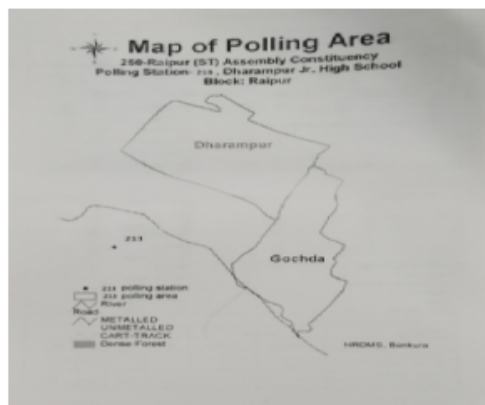

Nazri Naksha