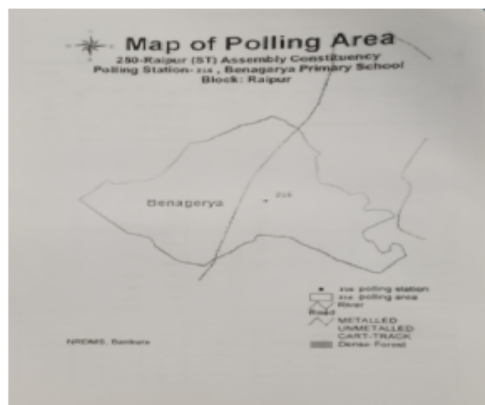

Nazri Naksha