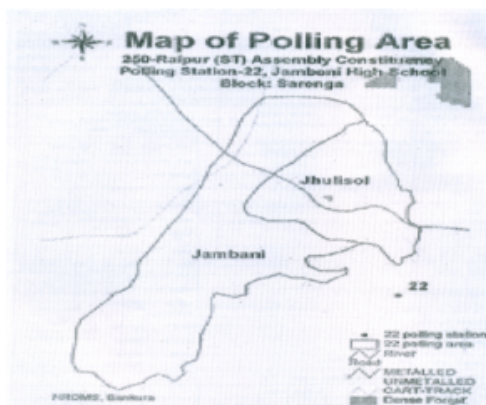

Nazri Naksha