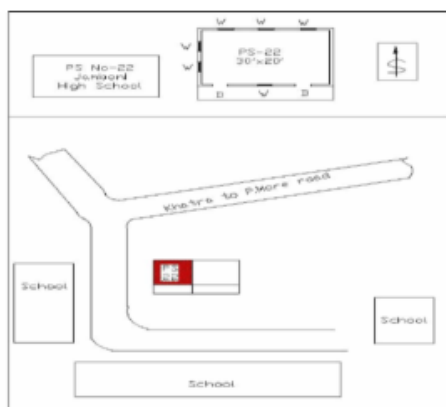

নির্বাচক নিবন্ধন আধিকারিকের স্বাক্ষর

Nazri Naksha

Google Map View

Polling Station Building Front View

Polling Station Front View

Cad View

Key MAP View

1	UVG1804491	ফটো উপলব্ধ	2	UVG1804509	ফটো উপলব্ধ	3	DFT1471275	ফটো উপলব্ধ
নাম : সঞ্জয় কুন্তকার পিতার নাম: কানাই কুন্তকার বাড়ির নং : এন0027 বয়স : 25 লিঙ্গ : পুরুষ			নাম : সঞ্জয় গরাই পিতার নাম: ভাগবত গরাই বাড়ির নং : এন0030 বয়স : 25 লিঙ্গ : পুরুষ			নাম : জীতেন দুলে পিতার নাম: শীতল দুলে বাড়ির নং : n0016 বয়স : 48 লিঙ্গ : পুরুষ		
4	UVG1357664	ফটো উপলব্ধ	5	WB/36/245/519050	ফটো উপলব্ধ	6	DFT2629459	ফটো উপলব্ধ
নাম : ভারতী দুলে স্বামীর নাম: স্বরূপ দুলে বাড়ির নং : n0016 বয়স : 29 লিঙ্গ : মহিলা			নাম : ছায়া দুলে স্বামীর নাম: শীতল দুলে বাড়ির নং : n0016 বয়স : 65 লিঙ্গ : মহিলা			নাম : উত্তম কুমার দুলে পিতার নাম: শীতল দুলে বাড়ির নং : n0016 বয়স : 42 লিঙ্গ : পুরুষ		
7	UVG2074912	ফটো উপলব্ধ	8	DFT2513661	ফটো উপলব্ধ	9	DFT2398535	ফটো উপলব্ধ
নাম : রাজকুমার দুলে পিতার নাম: মণ্ট দুলে বাড়ির নং : এন0075 বয়স : 31 লিঙ্গ : পুরুষ			নাম : চৈতালী দুলে স্বামীর নাম: জীতেন দুলে বাড়ির নং : n0016 বয়স : 47 লিঙ্গ : মহিলা			নাম : মালা দুলে স্বামীর নাম: অরুণ দুলে বাড়ির নং : এন000 বয়স : 42 লিঙ্গ : মহিলা		
10	UVG1804517	ফটো উপলব্ধ	11	UVG1804525	ফটো উপলব্ধ	12	UVG1804558	ফটো উপলব্ধ
নাম : শ্রীকান্ত দুলে পিতার নাম: নিকুঞ্জ দুলে বাড়ির নং : এন0091 বয়স : 26 লিঙ্গ : পুরুষ			নাম : রোহিত দুলে পিতার নাম: সাগর দুলে বাড়ির নং : এন0137 বয়স : 25 লিঙ্গ : পুরুষ			নাম : সুরেশ দুলে পিতার নাম: রবি দুলে বাড়ির নং : এন0075 বয়স : 25 লিঙ্গ : পুরুষ		
13	UVG1804566	ফটো উপলব্ধ	14	UVG1804616	ফটো উপলব্ধ	15	UVG1804483	ফটো উপলব্ধ
নাম : মঙ্গলা দুলে স্বামীর নাম: পিন্ট দুলে বাড়ির নং : এন0137 বয়স : 26 লিঙ্গ : মহিলা			নাম : মমতা দুলে স্বামীর নাম: রাজা দুলে বাড়ির নং : n0064 বয়স : 28 লিঙ্গ : মহিলা			নাম : রাজা দুলে পিতার নাম: উরত দুলে বাড়ির নং : এন0064 বয়স : 26 লিঙ্গ : পুরুষ		
16	UVG1357698	ফটো উপলব্ধ	17	UVG1114693	ফটো উপলব্ধ	18	DFT2669802	ফটো উপলব্ধ
নাম : বাপী দুলে পিতার নাম: শীতল দুলে বাড়ির নং : n0153 বয়স : 56 লিঙ্গ : পুরুষ			নাম : শৈবা দুলে স্বামীর নাম: উত্তম দুলে বাড়ির নং : n0016 বয়স : 36 লিঙ্গ : মহিলা			নাম : স্বরূপ দুলে পিতার নাম: শীতল দুলে বাড়ির নং : n0016 বয়স : 39 লিঙ্গ : পুরুষ		
19	UVG2181345	ফটো উপলব্ধ	20	UVG1804475	ফটো উপলব্ধ	21	UVG2033421	ফটো উপলব্ধ
নাম : সৌরভ দাস পিতার নাম: দোলগোবিন্দ দাস বাড়ির নং : এন0059 বয়স : 25 লিঙ্গ : পুরুষ			নাম : চিত্তরঞ্জন দাস পিতার নাম: তাপস দাস বাড়ির নং : এন0049 বয়স : 25 লিঙ্গ : পুরুষ			নাম : তনয় পট্টনায়ক পিতার নাম: দীপক কুমার পট্টনায়ক বাড়ির নং : এন0131 বয়স : 23 লিঙ্গ : পুরুষ		
22	UVG1804574	ফটো উপলব্ধ	23	UVG1804632	ফটো উপলব্ধ	24	UVG1281179	ফটো উপলব্ধ
নাম : মৌমিতা পন্ডা মহান্তি স্বামীর নাম: অনুজীৎ মহান্তি বাড়ির নং : এন0108 বয়স : 26 লিঙ্গ : মহিলা			নাম : অর্নব পরামানিক পিতার নাম: গৌতম পরামানিক বাড়ির নং : n0051 বয়স : 25 লিঙ্গ : পুরুষ			নাম : রিক্ত পাত্র মহান্তী স্বামীর নাম: প্রদীপ কুমার মহান্তী বাড়ির নং : n0020 বয়স : 45 লিঙ্গ : মহিলা		
25	UVG1804590	ফটো উপলব্ধ	26	WB/36/245/519072	ফটো উপলব্ধ	27	UVG1455997	ফটো উপলব্ধ
নাম : অর্পিতা পাত্র মহান্তী স্বামীর নাম: সুহিত কুমার মহান্তী বাড়ির নং : n0114 বয়স : 27 লিঙ্গ : মহিলা			নাম : রীনা মহান্তী স্বামীর নাম: রঞ্জিত মহান্তী বাড়ির নং : n0008 বয়স : 61 লিঙ্গ : মহিলা			নাম : ঐশ্বর্য মহান্তি পিতার নাম: রঞ্জিত কুমার মহান্তি বাড়ির নং : n0008 বয়স : 30 লিঙ্গ : মহিলা		
28	DFT1472026	ফটো উপলব্ধ	29	DFT2669836	ফটো উপলব্ধ	30	UVG1804640	ফটো উপলব্ধ
নাম : রঞ্জিত কুমার মহান্তি পিতার নাম: সুরেশ চন্দ্র মহান্তি বাড়ির নং : n0008 বয়স : 69 লিঙ্গ : পুরুষ			নাম : অর্নব মহান্তী পিতার নাম: রঞ্জিত কুমার মহান্তী বাড়ির নং : n0130 বয়স : 38 লিঙ্গ : পুরুষ			নাম : পাপিয়া মহান্তি পিতার নাম: দুর্গাপ্রসাদ মহান্তি বাড়ির নং : এন0111 বয়স : 25 লিঙ্গ : মহিলা		