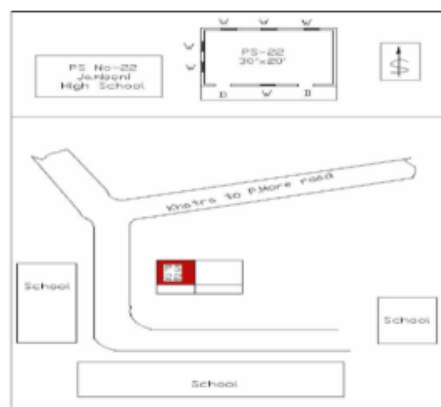

নির্বাচক নিবন্ধন আধিকারিকের স্বাক্ষর

Nazri Naksha

Google Map View

Polling Station Building Front View

Polling Station Front View

Cad View

Key MAP View

1	UVG1804491	ফটো উপলব্ধ	2	UVG1804509	ফটো উপলব্ধ	3	DFT1471275	ফটো উপলব্ধ
নাম : সঞ্জয় কুন্তকার পিতার নাম: কানাই কুন্তকার বাড়ির নং : এন0027 বয়স : 25 লিঙ্গ : পুরুষ			নাম : সঞ্জয় গরাই পিতার নাম: ভাগবত গরাই বাড়ির নং : এন0030 বয়স : 25 লিঙ্গ : পুরুষ			নাম : জীতেন দুলে পিতার নাম: শীতল দুলে বাড়ির নং : n0016 বয়স : 48 লিঙ্গ : পুরুষ		
4	UVG1357664	ফটো উপলব্ধ	5	WB/36/245/519050	ফটো উপলব্ধ	6	DFT2629459	ফটো উপলব্ধ
নাম : ভারতী দুলে স্বামীর নাম: স্বরূপ দুলে বাড়ির নং : n0016 বয়স : 29 লিঙ্গ : মহিলা			নাম : ছায়া দুলে স্বামীর নাম: শীতল দুলে বাড়ির নং : n0016 বয়স : 65 লিঙ্গ : মহিলা			নাম : উত্তম কুমার দুলে পিতার নাম: শীতল দুলে বাড়ির নং : n0016 বয়স : 42 লিঙ্গ : পুরুষ		
7	UVG2074912	ফটো উপলব্ধ	8	DFT2513661	ফটো উপলব্ধ	9	DFT2398535	ফটো উপলব্ধ
নাম : রাজকুমার দুলে পিতার নাম: মণ্ট দুলে বাড়ির নং : এন0075 বয়স : 31 লিঙ্গ : পুরুষ			নাম : চৈতালী দুলে স্বামীর নাম: জীতেন দুলে বাড়ির নং : n0016 বয়স : 47 লিঙ্গ : মহিলা			নাম : মালা দুলে স্বামীর নাম: অরুণ দুলে বাড়ির নং : এন000 বয়স : 42 লিঙ্গ : মহিলা		
10	UVG1804517	ফটো উপলব্ধ	11	UVG1804525	ফটো উপলব্ধ	12	UVG1804558	ফটো উপলব্ধ
নাম : শ্রীকান্ত দুলে পিতার নাম: নিকুঞ্জ দুলে বাড়ির নং : এন0091 বয়স : 26 লিঙ্গ : পুরুষ			নাম : রোহিত দুলে পিতার নাম: সাগর দুলে বাড়ির নং : এন0137 বয়স : 25 লিঙ্গ : পুরুষ			নাম : সুরেশ দুলে পিতার নাম: রবি দুলে বাড়ির নং : এন0075 বয়স : 25 লিঙ্গ : পুরুষ		
13	UVG1804566	ফটো উপলব্ধ	14	UVG1804616	ফটো উপলব্ধ	15	UVG1804483	ফটো উপলব্ধ
নাম : মঙ্গলা দুলে স্বামীর নাম: পিন্ট দুলে বাড়ির নং : এন0137 বয়স : 26 লিঙ্গ : মহিলা			নাম : মমতা দুলে স্বামীর নাম: রাজা দুলে বাড়ির নং : n0064 বয়স : 28 লিঙ্গ : মহিলা			নাম : রাজা দুলে পিতার নাম: উরত দুলে বাড়ির নং : এন0064 বয়স : 26 লিঙ্গ : পুরুষ		
16	UVG1357698	ফটো উপলব্ধ	17	UVG1114693	ফটো উপলব্ধ	18	DFT2669802	ফটো উপলব্ধ
নাম : বাপী দুলে পিতার নাম: শীতল দুলে বাড়ির নং : n0153 বয়স : 56 লিঙ্গ : পুরুষ			নাম : শৈবা দুলে স্বামীর নাম: উত্তম দুলে বাড়ির নং : n0016 বয়স : 36 লিঙ্গ : মহিলা			নাম : স্বরূপ দুলে পিতার নাম: শীতল দুলে বাড়ির নং : n0016 বয়স : 39 লিঙ্গ : পুরুষ		
19	UVG2181345	ফটো উপলব্ধ	20	UVG1804475	ফটো উপলব্ধ	21	UVG2033421	ফটো উপলব্ধ
নাম : সৌরভ দাস পিতার নাম: দোলগোবিন্দ দাস বাড়ির নং : এন0059 বয়স : 25 লিঙ্গ : পুরুষ			নাম : চিত্তরঞ্জন দাস পিতার নাম: তাপস দাস বাড়ির নং : এন0049 বয়স : 25 লিঙ্গ : পুরুষ			নাম : তনয় পট্টনায়ক পিতার নাম: দীপক কুমার পট্টনায়ক বাড়ির নং : এন0131 বয়স : 23 লিঙ্গ : পুরুষ		
22	UVG1804574	ফটো উপলব্ধ	23	UVG1804632	ফটো উপলব্ধ	24	UVG1281179	ফটো উপলব্ধ
নাম : মৌমিতা পন্ডা মহান্তি স্বামীর নাম: অনুজীৎ মহান্তি বাড়ির নং : এন0108 বয়স : 26 লিঙ্গ : মহিলা			নাম : অর্নব পরামানিক পিতার নাম: গৌতম পরামানিক বাড়ির নং : n0051 বয়স : 25 লিঙ্গ : পুরুষ			নাম : রিক্ত পাত্র মহান্তী স্বামীর নাম: প্রদীপ কুমার মহান্তী বাড়ির নং : n0020 বয়স : 45 লিঙ্গ : মহিলা		
25	UVG1804590	ফটো উপলব্ধ	26	WB/36/245/519072	ফটো উপলব্ধ	27	UVG1455997	ফটো উপলব্ধ
নাম : অর্পিতা পাত্র মহান্তী স্বামীর নাম: সুহিত কুমার মহান্তী বাড়ির নং : n0114 বয়স : 27 লিঙ্গ : মহিলা			নাম : রীনা মহান্তী স্বামীর নাম: রঞ্জিত মহান্তী বাড়ির নং : n0008 বয়স : 61 লিঙ্গ : মহিলা			নাম : ঐশ্বর্য মহান্তি পিতার নাম: রঞ্জিত কুমার মহান্তি বাড়ির নং : n0008 বয়স : 30 লিঙ্গ : মহিলা		
28	DFT1472026	ফটো উপলব্ধ	29	DFT2669836	ফটো উপলব্ধ	30	UVG1804640	ফটো উপলব্ধ
নাম : রঞ্জিত কুমার মহান্তি পিতার নাম: সুরেশ চন্দ্র মহান্তি বাড়ির নং : n0008 বয়স : 69 লিঙ্গ : পুরুষ			নাম : অর্নব মহান্তী পিতার নাম: রঞ্জিত কুমার মহান্তী বাড়ির নং : n0130 বয়স : 38 লিঙ্গ : পুরুষ			নাম : পাপিয়া মহান্তি পিতার নাম: দুর্গাপ্রসাদ মহান্তি বাড়ির নং : এন0111 বয়স : 25 লিঙ্গ : মহিলা		