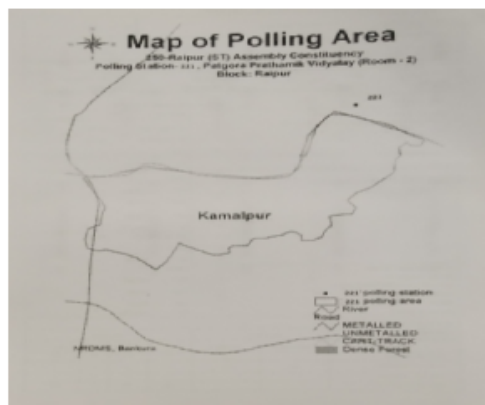

Nazri Naksha