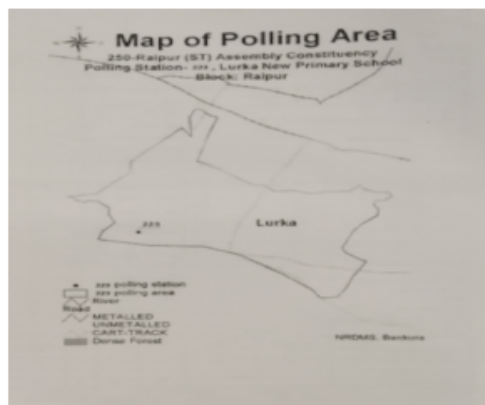

Nazri Naksha