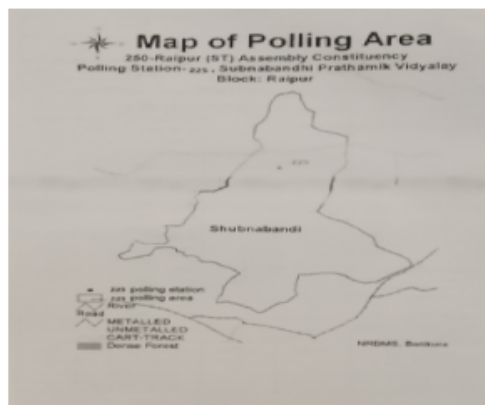

Nazri Naksha