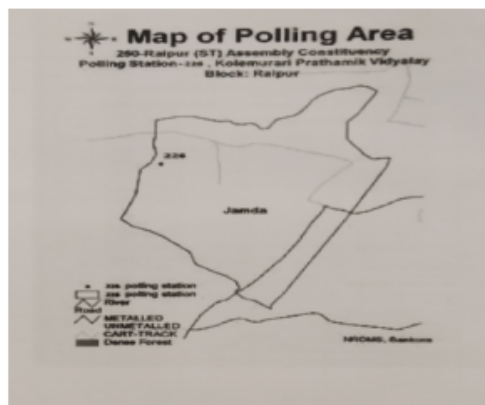

Nazri Naksha