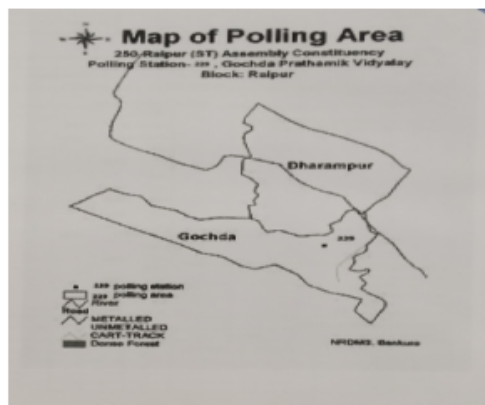

Nazri Naksha