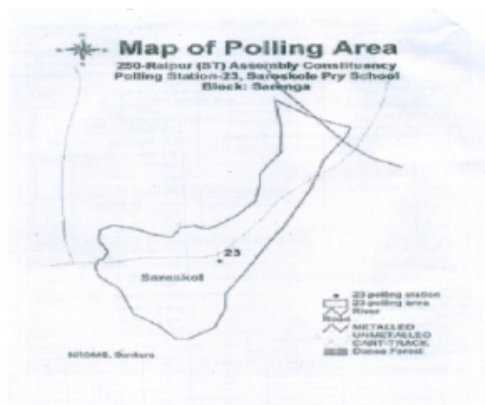

Nazri Naksha