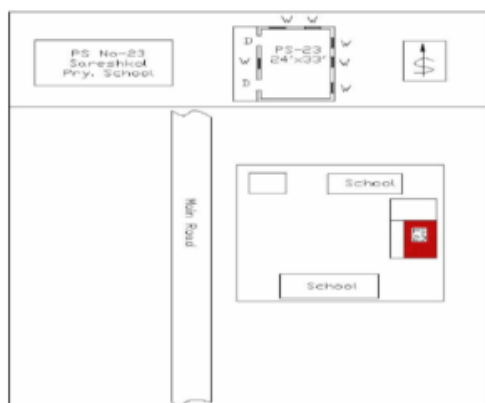

নির্বাচক নিবন্ধন আধিকারিকের স্বাক্ষর

Nazri Naksha

Google Map View

Polling Station Building Front View

Polling Station Front View

Cad View

Key MAP View

1 নাম : মালতি কুন্তকার স্বামীর নাম: মানিক কুন্তকার বাড়ির নং : n0101 বয়স : 53 লিঙ্গ : মহিলা ফটো উপলব্ধ	WB/36/245/522601	2 নাম : মানিক কুন্তকার পিতার নাম: শঙ্কর কুন্তকার বাড়ির নং : n0101 বয়স : 56 লিঙ্গ : পুরুষ ফটো উপলব্ধ	WB/36/245/522168	3 নাম : শিবপ্রসাদ কুন্তকার পিতার নাম: রথীন্দ্র কুন্তকার বাড়ির নং : n0100 বয়স : 29 লিঙ্গ : পুরুষ ফটো উপলব্ধ	UVG1552397
4 নাম : ললিতা কুন্তকার স্বামীর নাম: রথীন্দ্র কুন্তকার বাড়ির নং : n0100 বয়স : 51 লিঙ্গ : মহিলা ফটো উপলব্ধ	WB/36/245/522080	5 নাম : রথীন্দ্র কুন্তকার পিতার নাম: রাখাল কুন্তকার বাড়ির নং : n0100 বয়স : 54 লিঙ্গ : পুরুষ ফটো উপলব্ধ	WB/36/245/522311	6 নাম : তিলন্তমা কুন্তকার স্বামীর নাম: রাখাল কুন্তকার বাড়ির নং : n0100 বয়স : 71 লিঙ্গ : মহিলা ফটো উপলব্ধ	WB/36/245/522081
7 নাম : লক্ষীকান্ত কুন্তকার পিতার নাম: দিলীপ কুন্তকার বাড়ির নং : n0099 বয়স : 29 লিঙ্গ : পুরুষ ফটো উপলব্ধ	UVG1552413	8 নাম : যশী কুন্তকার পিতার নাম: দিলীপ কুন্তকার বাড়ির নং : n0099 বয়স : 30 লিঙ্গ : পুরুষ ফটো উপলব্ধ	UVG1552421	9 নাম : সন্ধ্যা কুন্তকার স্বামীর নাম: দিলীপ কুন্তকার বাড়ির নং : n0099 বয়স : 53 লিঙ্গ : মহিলা ফটো উপলব্ধ	WB/36/245/522111
10 নাম : দিলীপ কুন্তকার পিতার নাম: পশুপতি কুন্তকার বাড়ির নং : n0099 বয়স : 58 লিঙ্গ : পুরুষ ফটো উপলব্ধ	WB/36/245/522283	11 নাম : ললিত কুন্তকার স্বামীর নাম: পশুপতি কুন্তকার বাড়ির নং : n0099 বয়স : 84 লিঙ্গ : মহিলা ফটো উপলব্ধ	WB/36/245/522074	12 নাম : প্রতিমা কুন্তকার স্বামীর নাম: স্বপন কুন্তকার বাড়ির নং : n0098 বয়স : 41 লিঙ্গ : মহিলা ফটো উপলব্ধ	DFT2414431
13 নাম : স্বপন কুন্তকার পিতার নাম: গোপাল কুন্তকার বাড়ির নং : n0098 বয়স : 51 লিঙ্গ : পুরুষ ফটো উপলব্ধ	WB/36/245/522288	14 নাম : গৌরী কুন্তকার স্বামীর নাম: গোপাল কুন্তকার বাড়ির নং : n0098 বয়স : 73 লিঙ্গ : মহিলা ফটো উপলব্ধ	WB/36/245/522108	15 নাম : গোপাল কুন্তকার পিতার নাম: পূর্ণ কুন্তকার বাড়ির নং : n0098 বয়স : 76 লিঙ্গ : পুরুষ ফটো উপলব্ধ	WB/36/245/522296
16 নাম : সুলেখা কুন্তকার স্বামীর নাম: অরুণ কুন্তকার বাড়ির নং : n0097 বয়স : 34 লিঙ্গ : মহিলা ফটো উপলব্ধ	UVG1281609	17 নাম : অরুণ কুন্তকার পিতার নাম: চিত্তরঞ্জন কুন্তকার বাড়ির নং : n0097 বয়স : 40 লিঙ্গ : পুরুষ ফটো উপলব্ধ	UVG1115682	18 নাম : শ্যামা কুন্তকার স্বামীর নাম: দশরথ কুন্তকার বাড়ির নং : n0097 বয়স : 39 লিঙ্গ : মহিলা ফটো উপলব্ধ	UVG1115674
19 নাম : দশরথ কুন্তকার পিতার নাম: চিত্তরঞ্জন কুন্তকার বাড়ির নং : n0097 বয়স : 44 লিঙ্গ : পুরুষ ফটো উপলব্ধ	DFT2670206	20 নাম : পারুল কুন্তকার স্বামীর নাম: চিত্তরঞ্জন কুন্তকার বাড়ির নং : n0097 বয়স : 79 লিঙ্গ : মহিলা ফটো উপলব্ধ	WB/36/245/522158	21 নাম : জয়ন্ত কুন্তকার পিতার নাম: শ্যাম কুন্তকার বাড়ির নং : n0096 বয়স : 35 লিঙ্গ : পুরুষ ফটো উপলব্ধ	UVG1115666
22 নাম : দিবাকর কুন্তকার পিতার নাম: শ্যাম কুন্তকার বাড়ির নং : n0096 বয়স : 36 লিঙ্গ : পুরুষ ফটো উপলব্ধ	UVG1281583	23 নাম : রূপালী কুন্তকার স্বামীর নাম: জগদীশ কুন্তকার বাড়ির নং : n0096 বয়স : 40 লিঙ্গ : মহিলা ফটো উপলব্ধ	DFT2414472	24 নাম : জগদীশ কুন্তকার পিতার নাম: শ্যাম কুন্তকার বাড়ির নং : n0096 বয়স : 42 লিঙ্গ : পুরুষ ফটো উপলব্ধ	UVG0101592
25 নাম : পুষ্প কুন্তকার স্বামীর নাম: শ্যাম কুন্তকার বাড়ির নং : n0096 বয়স : 76 লিঙ্গ : মহিলা ফটো উপলব্ধ	WB/36/245/522215	26 নাম : শ্যাম কুন্তকার পিতার নাম: মডিরাম কুন্তকার বাড়ির নং : n0096 বয়স : 79 লিঙ্গ : পুরুষ ফটো উপলব্ধ	WB/36/245/522593	27 নাম : রুস্মা কুন্তকার স্বামীর নাম: শান্তনু কুন্তকার বাড়ির নং : n0095 বয়স : 36 লিঙ্গ : মহিলা ফটো উপলব্ধ	UVG1456698
28 নাম : শান্তনু কুন্তকার পিতার নাম: মনোরঞ্জন কুন্তকার বাড়ির নং : n0095 বয়স : 36 লিঙ্গ : পুরুষ ফটো উপলব্ধ	UVG1115658	29 নাম : শিবানী কুন্তকার স্বামীর নাম: মনোরঞ্জন কুন্তকার বাড়ির নং : n0095 বয়স : 70 লিঙ্গ : মহিলা ফটো উপলব্ধ	WB/36/245/522182	30 নাম : মনোরঞ্জন কুন্তকার পিতার নাম: মডিরাম কুন্তকার বাড়ির নং : n0095 বয়স : 73 লিঙ্গ : পুরুষ ফটো উপলব্ধ	WB/36/245/522406