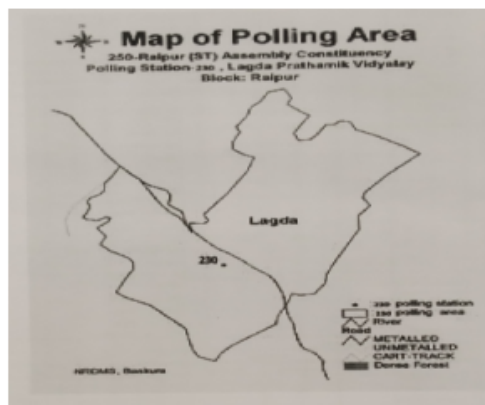

Nazri Naksha