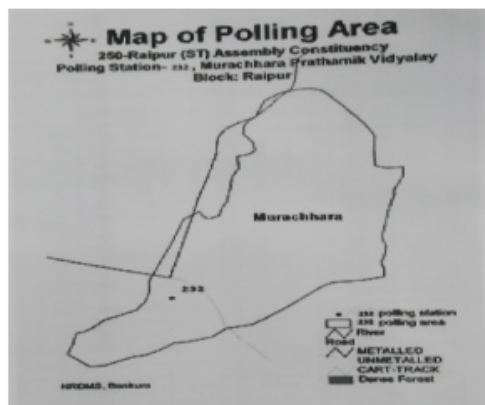

Nazri Naksha