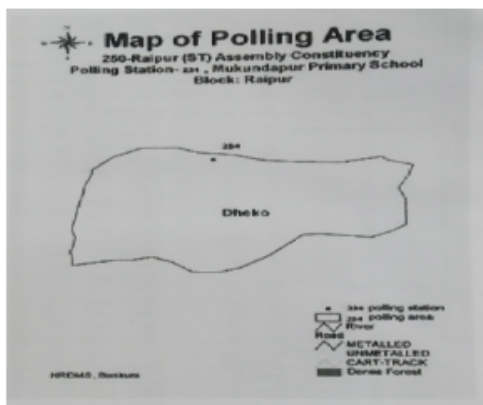

Nazri Naksha