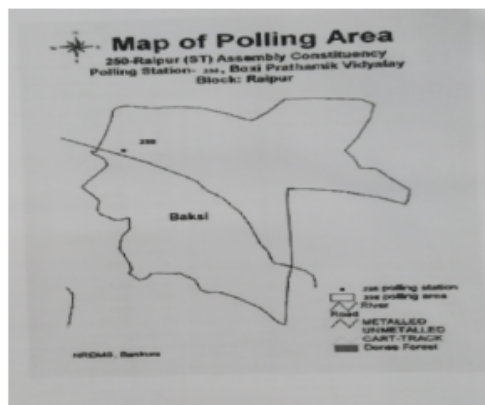

Nazri Naksha