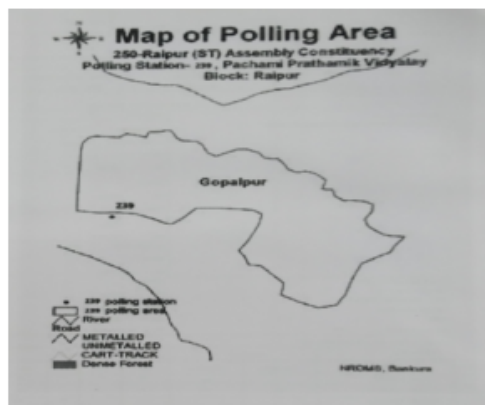

Nazri Naksha