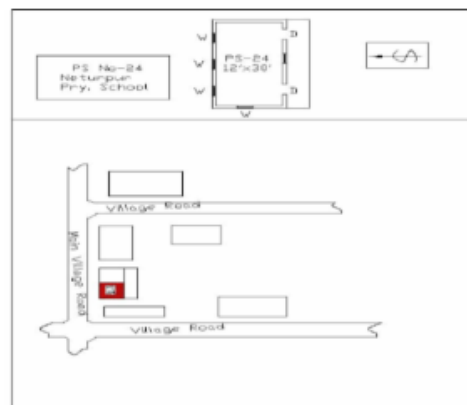

নির্বাচক নিবন্ধন আধিকারিকের স্বাক্ষর

Nazri Naksha

Google Map View

Polling Station Building Front View

Polling Station Front View

Cad View

Key MAP View

1	UVG1883875	নাম : কাঞ্চন কুম্ভকার স্বামীর নাম: আনন্দ দাস বাড়ির নং : n0108 বয়স : 68 লিঙ্গ : মহিলা	ফটো উপলব্ধ	2	DFT1472091	নাম : অজয় কুম্ভকার পিতার নাম: আনন্দ কুম্ভকার বাড়ির নং : n0108 বয়স : 49 লিঙ্গ : পুরুষ	ফটো উপলব্ধ	3	UVG1358308	নাম : বন্দনা কুম্ভকার স্বামীর নাম: অজয় দাস বাড়ির নং : n0108 বয়স : 34 লিঙ্গ : মহিলা	ফটো উপলব্ধ
4	UVG1883883	নাম : নিয়তি কুম্ভকার স্বামীর নাম: বাসুদেব দাস বাড়ির নং : n0108 বয়স : 56 লিঙ্গ : মহিলা	ফটো উপলব্ধ	5	NKP2244960	নাম : মানসী কুম্ভকার পাল স্বামীর নাম: সুজয় কুম্ভকার বাড়ির নং : এন0108 বয়স : 31 লিঙ্গ : মহিলা	ফটো উপলব্ধ	6	UVG0107185	নাম : সুজয় কুম্ভকার পিতার নাম: আনন্দ কুম্ভকার বাড়ির নং : n0108 বয়স : 36 লিঙ্গ : পুরুষ	ফটো উপলব্ধ
7	UVG1763192	নাম : অরুন কুম্ভকার পিতার নাম: শশী কুম্ভকার বাড়ির নং : n0286 বয়স : 26 লিঙ্গ : পুরুষ	ফটো উপলব্ধ	8	UVG1763283	নাম : আশা কুম্ভকার স্বামীর নাম: বিজয় কুম্ভকার বাড়ির নং : n0295 বয়স : 29 লিঙ্গ : মহিলা	ফটো উপলব্ধ	9	DFT2415198	নাম : মমতা কুম্ভকার স্বামীর নাম: নকুল কুম্ভকার বাড়ির নং : n0193 বয়স : 47 লিঙ্গ : মহিলা	ফটো উপলব্ধ
10	DFT2140978	নাম : অর্জুন কুম্ভকার পিতার নাম: শম্ভু দাস বাড়ির নং : n0119 বয়স : 43 লিঙ্গ : পুরুষ	ফটো উপলব্ধ	11	WB/36/245/525411	নাম : সন্তোষ কুম্ভকার পিতার নাম: গোউর কুম্ভকার বাড়ির নং : n0124 বয়স : 49 লিঙ্গ : পুরুষ	ফটো উপলব্ধ	12	DFT2513927	নাম : ঝুমা কুম্ভকার স্বামীর নাম: সন্তোষ কুম্ভকার বাড়ির নং : n0124 বয়স : 40 লিঙ্গ : মহিলা	ফটো উপলব্ধ
13	WB/36/245/525620	নাম : উত্তম কুম্ভকার পিতার নাম: ভুবন কুম্ভকার বাড়ির নং : n0125 বয়স : 53 লিঙ্গ : পুরুষ	ফটো উপলব্ধ	14	DFT1498021	নাম : মিঠুরানী কুম্ভকার স্বামীর নাম: উত্তম কুম্ভকার বাড়ির নং : n0125 বয়স : 48 লিঙ্গ : মহিলা	ফটো উপলব্ধ	15	UVG1902733	নাম : বিদ্যা কুম্ভকার পিতার নাম: ভবতোষ কুম্ভকার বাড়ির নং : n0180 বয়স : 61 লিঙ্গ : পুরুষ	ফটো উপলব্ধ
16	UVG1871706	নাম : অজিত কুম্ভকার পিতার নাম: ভবতোষ কুম্ভকার বাড়ির নং : n0180 বয়স : 59 লিঙ্গ : পুরুষ	ফটো উপলব্ধ	17	DFT1473529	নাম : ঝর্ণা কুম্ভকার স্বামীর নাম: অজিত কুম্ভকার বাড়ির নং : n0180 বয়স : 47 লিঙ্গ : মহিলা	ফটো উপলব্ধ	18	UVG1870203	নাম : রঞ্জিত কর পিতার নাম: সূর্যনারায়ন কর বাড়ির নং : n0180 বয়স : 62 লিঙ্গ : পুরুষ	ফটো উপলব্ধ
19	UVG1902725	নাম : বিষ্ণুপ্রিয়া কুম্ভকার স্বামীর নাম: বিদ্যুত কুম্ভকার বাড়ির নং : n0180 বয়স : 56 লিঙ্গ : মহিলা	ফটো উপলব্ধ	20	DFT2716751	নাম : মনসারাম কর পিতার নাম: রঞ্জিত কর বাড়ির নং : n0180 বয়স : 39 লিঙ্গ : পুরুষ	ফটো উপলব্ধ	21	UVG1209733	নাম : ময়না কুম্ভকার স্বামীর নাম: বঙ্কিম কুম্ভকার বাড়ির নং : n0180 বয়স : 45 লিঙ্গ : মহিলা	ফটো উপলব্ধ
22	DFT2513935	নাম : নিলীমা কুম্ভকার স্বামীর নাম: রঞ্জিত কুম্ভকার বাড়ির নং : n0118 বয়স : 40 লিঙ্গ : মহিলা	ফটো উপলব্ধ	23	DFT2513968	নাম : উমা কুম্ভকার স্বামীর নাম: অর্জুন কুম্ভকার বাড়ির নং : n0119 বয়স : 39 লিঙ্গ : মহিলা	ফটো উপলব্ধ	24	DFT2513943	নাম : মল্লিকা কুম্ভকার স্বামীর নাম: ভীম কুম্ভকার বাড়ির নং : n0120 বয়স : 38 লিঙ্গ : মহিলা	ফটো উপলব্ধ
25	WB/36/245/525725	নাম : উমারানী কুম্ভকার স্বামীর নাম: শান্তি কুম্ভকার বাড়ির নং : n0184 বয়স : 63 লিঙ্গ : মহিলা	ফটো উপলব্ধ	26	UVG1358464	নাম : সুমন্ত কুম্ভকার পিতার নাম: শান্তি কুম্ভকার বাড়ির নং : n0184 বয়স : 32 লিঙ্গ : পুরুষ	ফটো উপলব্ধ	27	WB/36/245/525785	নাম : গদাধর কুম্ভকার পিতার নাম: গোবর্দ্ধন কুম্ভকার বাড়ির নং : n0185 বয়স : 59 লিঙ্গ : পুরুষ	ফটো উপলব্ধ
28	WB/36/245/525577	নাম : রেখা কুম্ভকার স্বামীর নাম: গদাধর কুম্ভকার বাড়ির নং : n0185 বয়স : 55 লিঙ্গ : মহিলা	ফটো উপলব্ধ	29	UVG1281955	নাম : প্রশান্ত মেট্টা পিতার নাম: শিব মেট্টা বাড়ির নং : n0186 বয়স : 40 লিঙ্গ : পুরুষ	ফটো উপলব্ধ	30	UVG1552926	নাম : মালা মেট্টা স্বামীর নাম: প্রশান্ত মেট্টা বাড়ির নং : n0186 বয়স : 31 লিঙ্গ : মহিলা	ফটো উপলব্ধ