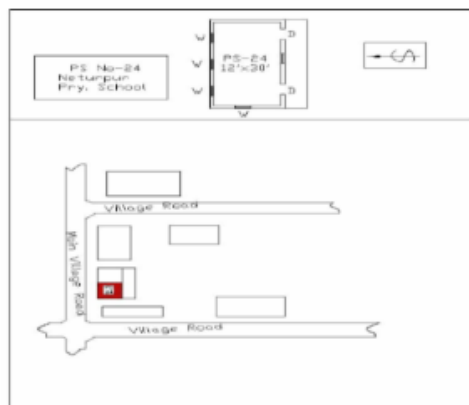

নির্বাচক নিবন্ধন আধিকারিকের স্বাক্ষর

Nazri Naksha

Google Map View

Polling Station Building Front View

Polling Station Front View

Cad View

Key MAP View

1	UVG1883875	নাম : কাঞ্চন কুম্ভকার স্বামীর নাম: আনন্দ দাস বাড়ির নং : n0108 বয়স : 68 লিঙ্গ : মহিলা	ফটো উপলব্ধ	2	DFT1472091	নাম : অজয় কুম্ভকার পিতার নাম: আনন্দ কুম্ভকার বাড়ির নং : n0108 বয়স : 49 লিঙ্গ : পুরুষ	ফটো উপলব্ধ	3	UVG1358308	নাম : বন্দনা কুম্ভকার স্বামীর নাম: অজয় দাস বাড়ির নং : n0108 বয়স : 34 লিঙ্গ : মহিলা	ফটো উপলব্ধ
4	UVG1883883	নাম : নিয়তি কুম্ভকার স্বামীর নাম: বাসুদেব দাস বাড়ির নং : n0108 বয়স : 56 লিঙ্গ : মহিলা	ফটো উপলব্ধ	5	NKP2244960	নাম : মানসী কুম্ভকার পাল স্বামীর নাম: সুজয় কুম্ভকার বাড়ির নং : এন0108 বয়স : 31 লিঙ্গ : মহিলা	ফটো উপলব্ধ	6	UVG0107185	নাম : সুজয় কুম্ভকার পিতার নাম: আনন্দ কুম্ভকার বাড়ির নং : n0108 বয়স : 36 লিঙ্গ : পুরুষ	ফটো উপলব্ধ
7	UVG1763192	নাম : অরুন কুম্ভকার পিতার নাম: শশী কুম্ভকার বাড়ির নং : n0286 বয়স : 26 লিঙ্গ : পুরুষ	ফটো উপলব্ধ	8	UVG1763283	নাম : আশা কুম্ভকার স্বামীর নাম: বিজয় কুম্ভকার বাড়ির নং : n0295 বয়স : 29 লিঙ্গ : মহিলা	ফটো উপলব্ধ	9	DFT2415198	নাম : মমতা কুম্ভকার স্বামীর নাম: নকুল কুম্ভকার বাড়ির নং : n0193 বয়স : 47 লিঙ্গ : মহিলা	ফটো উপলব্ধ
10	DFT2140978	নাম : অর্জুন কুম্ভকার পিতার নাম: শম্ভু দাস বাড়ির নং : n0119 বয়স : 43 লিঙ্গ : পুরুষ	ফটো উপলব্ধ	11	WB/36/245/525411	নাম : সন্তোষ কুম্ভকার পিতার নাম: গোউর কুম্ভকার বাড়ির নং : n0124 বয়স : 49 লিঙ্গ : পুরুষ	ফটো উপলব্ধ	12	DFT2513927	নাম : ঝুমা কুম্ভকার স্বামীর নাম: সন্তোষ কুম্ভকার বাড়ির নং : n0124 বয়স : 40 লিঙ্গ : মহিলা	ফটো উপলব্ধ
13	WB/36/245/525620	নাম : উত্তম কুম্ভকার পিতার নাম: ভুবন কুম্ভকার বাড়ির নং : n0125 বয়স : 53 লিঙ্গ : পুরুষ	ফটো উপলব্ধ	14	DFT1498021	নাম : মিঠুরানী কুম্ভকার স্বামীর নাম: উত্তম কুম্ভকার বাড়ির নং : n0125 বয়স : 48 লিঙ্গ : মহিলা	ফটো উপলব্ধ	15	UVG1902733	নাম : বিদ্যা কুম্ভকার পিতার নাম: ভবতোষ কুম্ভকার বাড়ির নং : n0180 বয়স : 61 লিঙ্গ : পুরুষ	ফটো উপলব্ধ
16	UVG1871706	নাম : অজিত কুম্ভকার পিতার নাম: ভবতোষ কুম্ভকার বাড়ির নং : n0180 বয়স : 59 লিঙ্গ : পুরুষ	ফটো উপলব্ধ	17	DFT1473529	নাম : ঝর্ণা কুম্ভকার স্বামীর নাম: অজিত কুম্ভকার বাড়ির নং : n0180 বয়স : 47 লিঙ্গ : মহিলা	ফটো উপলব্ধ	18	UVG1870203	নাম : রঞ্জিত কর পিতার নাম: সূর্যনারায়ন কর বাড়ির নং : n0180 বয়স : 62 লিঙ্গ : পুরুষ	ফটো উপলব্ধ
19	UVG1902725	নাম : বিষ্ণুপ্রিয়া কুম্ভকার স্বামীর নাম: বিদ্যুত কুম্ভকার বাড়ির নং : n0180 বয়স : 56 লিঙ্গ : মহিলা	ফটো উপলব্ধ	20	DFT2716751	নাম : মনসারাম কর পিতার নাম: রঞ্জিত কর বাড়ির নং : n0180 বয়স : 39 লিঙ্গ : পুরুষ	ফটো উপলব্ধ	21	UVG1209733	নাম : ময়না কুম্ভকার স্বামীর নাম: বঙ্কিম কুম্ভকার বাড়ির নং : n0180 বয়স : 45 লিঙ্গ : মহিলা	ফটো উপলব্ধ
22	DFT2513935	নাম : নিলীমা কুম্ভকার স্বামীর নাম: রঞ্জিত কুম্ভকার বাড়ির নং : n0118 বয়স : 40 লিঙ্গ : মহিলা	ফটো উপলব্ধ	23	DFT2513968	নাম : উমা কুম্ভকার স্বামীর নাম: অর্জুন কুম্ভকার বাড়ির নং : n0119 বয়স : 39 লিঙ্গ : মহিলা	ফটো উপলব্ধ	24	DFT2513943	নাম : মল্লিকা কুম্ভকার স্বামীর নাম: ভীম কুম্ভকার বাড়ির নং : n0120 বয়স : 38 লিঙ্গ : মহিলা	ফটো উপলব্ধ
25	WB/36/245/525725	নাম : উমারানী কুম্ভকার স্বামীর নাম: শান্তি কুম্ভকার বাড়ির নং : n0184 বয়স : 63 লিঙ্গ : মহিলা	ফটো উপলব্ধ	26	UVG1358464	নাম : সুমন্ত কুম্ভকার পিতার নাম: শান্তি কুম্ভকার বাড়ির নং : n0184 বয়স : 32 লিঙ্গ : পুরুষ	ফটো উপলব্ধ	27	WB/36/245/525785	নাম : গদাধর কুম্ভকার পিতার নাম: গোবর্দ্ধন কুম্ভকার বাড়ির নং : n0185 বয়স : 59 লিঙ্গ : পুরুষ	ফটো উপলব্ধ
28	WB/36/245/525577	নাম : রেখা কুম্ভকার স্বামীর নাম: গদাধর কুম্ভকার বাড়ির নং : n0185 বয়স : 55 লিঙ্গ : মহিলা	ফটো উপলব্ধ	29	UVG1281955	নাম : প্রশান্ত মেট্টা পিতার নাম: শিব মেট্টা বাড়ির নং : n0186 বয়স : 40 লিঙ্গ : পুরুষ	ফটো উপলব্ধ	30	UVG1552926	নাম : মালা মেট্টা স্বামীর নাম: প্রশান্ত মেট্টা বাড়ির নং : n0186 বয়স : 31 লিঙ্গ : মহিলা	ফটো উপলব্ধ