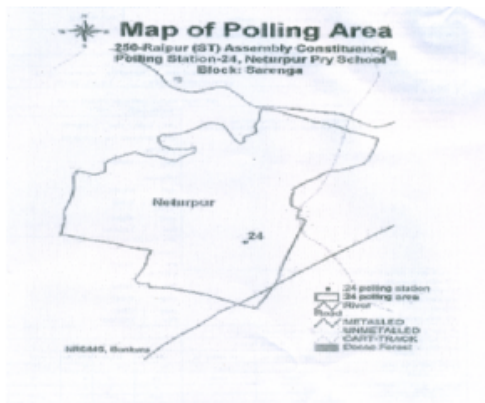

Nazri Naksha