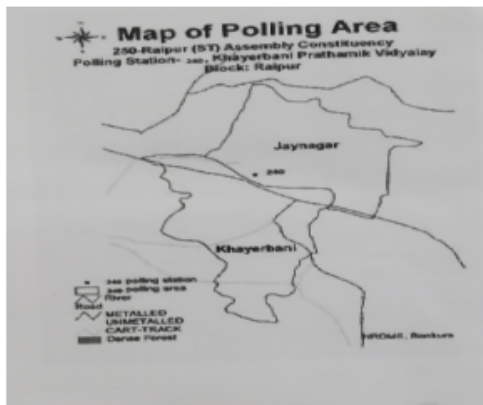

Nazri Naksha