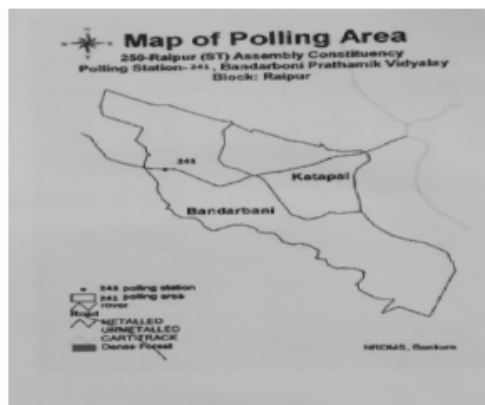

Nazri Naksha