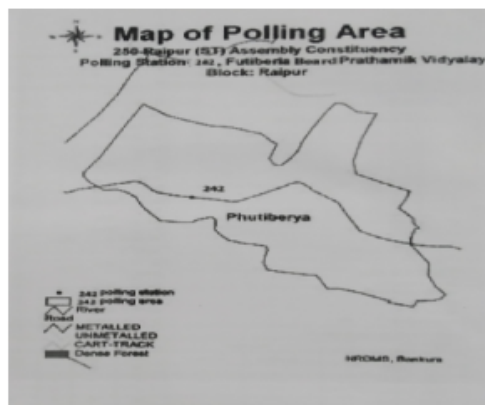

Nazri Naksha