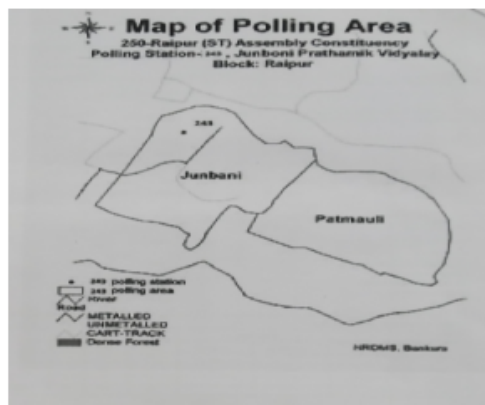

Nazri Naksha