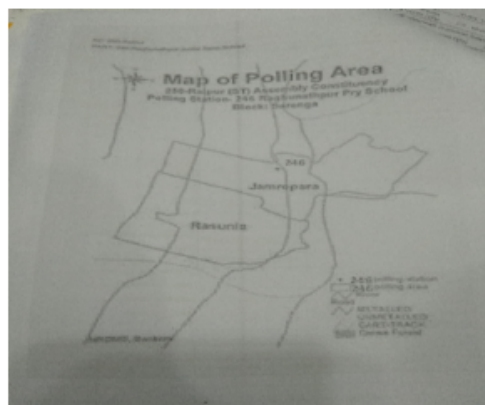

Nazri Naksha