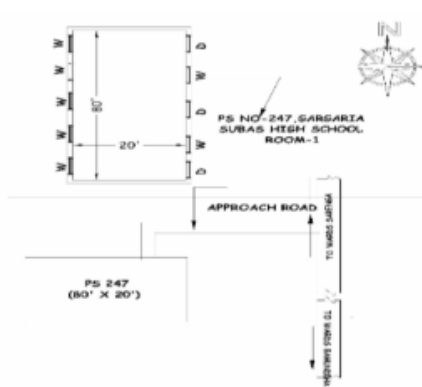

নির্বাচক নিবন্ধন আধিকারিকের স্বাক্ষর

Nazri Naksha

Google Map View

Polling Station Building Front View

Polling Station Front View

Cad View

Key MAP View

| | | | | | |
|--|--------------------------------|--|--------------------------------|--|--------------------------------|
| 1 নাম : সোনালী পাতর স্বামীর নাম: শিবাশিষ পাতর বাড়ির নং : n0044 বয়স : 42 লিঙ্গ : মহিলা | DFT2502151 ফটো উপলব্ধ | 2 নাম : শিবাশিষ পাতর পিতার নাম: গুরুপদ পাতর বাড়ির নং : n0044 বয়স : 52 লিঙ্গ : পুরুষ | UVG2059764 ফটো উপলব্ধ | 3 নাম : কম্পনা পাতর স্বামীর নাম: আশীষ পাতর বাড়ির নং : n0044 বয়স : 46 লিঙ্গ : মহিলা | DFT1463520 ফটো উপলব্ধ |
| 4 নাম : দিপাহিতা পাতর পিতার নাম: শিবাশিষ পাতর বাড়ির নং : এন0044 বয়স : 23 লিঙ্গ : মহিলা | UVG1998574 ফটো উপলব্ধ | 5 নাম : রাহুল পাতর পিতার নাম: আশিষ পাতর বাড়ির নং : n0044 বয়স : 27 লিঙ্গ : পুরুষ | UVG1721554 ফটো উপলব্ধ | 6 নাম : ছায়ারানী সিংহ স্বামীর নাম: ফটিক সিংহ বাড়ির নং : n0076 বয়স : 63 লিঙ্গ : মহিলা | UVG2109163 ফটো উপলব্ধ |
| 7 নাম : নিলয় পাতর পিতার নাম: শিবাশিষ পাতর বাড়ির নং : এন0044 বয়স : 21 লিঙ্গ : পুরুষ | UVG2178028 ফটো উপলব্ধ | 8 নাম : রিকু পাতর স্বামীর নাম: রাহুল পাতর বাড়ির নং : এন0044 বয়স : 20 লিঙ্গ : মহিলা | UVG2242170 ফটো উপলব্ধ | 9 নাম : শম্পা মাইতি অধিকারী স্বামীর নাম: প্রবীর অধিকারী বাড়ির নং : এন0096 বয়স : 36 লিঙ্গ : মহিলা | ITG1185339 ফটো উপলব্ধ |
| 10 নাম : প্রবীর অধিকারী পিতার নাম: দীনবন্ধু অধিকারী বাড়ির নং : n0096 বয়স : 36 লিঙ্গ : পুরুষ | UVG1009869 ফটো উপলব্ধ | 11 নাম : বুদ্ধদেব অধিকারী পিতার নাম: কালিপদ অধিকারী বাড়ির নং : n0127 বয়স : 33 লিঙ্গ : পুরুষ | UVG1339613 ফটো উপলব্ধ | 12 নাম : শেফালি অধিকারী স্বামীর নাম: রাখহরি অধিকারী বাড়ির নং : n0127 বয়স : 53 লিঙ্গ : মহিলা | WB/36/245/417175 ফটো উপলব্ধ |
| 13 নাম : পূজা অধিকারী স্বামীর নাম: জয়দেব অধিকারী বাড়ির নং : n0127 বয়স : 30 লিঙ্গ : মহিলা | UVG1721398 ফটো উপলব্ধ | 14 নাম : গুরুপদ অধিকারী পিতার নাম: কানাই অধিকারী বাড়ির নং : n0019 বয়স : 69 লিঙ্গ : পুরুষ | WB/36/245/417007 ফটো উপলব্ধ | 15 নাম : সুমিত্রা অধিকারী স্বামীর নাম: কালিপদ অধিকারী বাড়ির নং : n0127 বয়স : 61 লিঙ্গ : মহিলা | WB/36/245/417174 ফটো উপলব্ধ |
| 16 নাম : জয়দেব অধিকারী পিতার নাম: কালিপদ অধিকারী বাড়ির নং : n0127 বয়স : 35 লিঙ্গ : পুরুষ | UVG1339605 ফটো উপলব্ধ | 17 নাম : কালিপদ অধিকারী পিতার নাম: কানাই অধিকারী বাড়ির নং : n0127 বয়স : 67 লিঙ্গ : পুরুষ | WB/36/245/417530 ফটো উপলব্ধ | 18 নাম : দেবাশিষ অধিকারী পিতার নাম: রাখহরি অধিকারী বাড়ির নং : n0096 বয়স : 29 লিঙ্গ : পুরুষ | UVG1600634 ফটো উপলব্ধ |
| 19 নাম : রাখহরি অধিকারী পিতার নাম: কানাই অধিকারী বাড়ির নং : n0096 বয়স : 51 লিঙ্গ : পুরুষ | WB/36/245/417476 ফটো উপলব্ধ | 20 নাম : উমা অধিকারী স্বামীর নাম: দীনবন্ধু অধিকারী বাড়ির নং : n0096 বয়স : 55 লিঙ্গ : মহিলা | WB/36/245/417468 ফটো উপলব্ধ | 21 নাম : দীনবন্ধু অধিকারী পিতার নাম: নন্দলাল অধিকারী বাড়ির নং : n0096 বয়স : 62 লিঙ্গ : পুরুষ | UVG2050987 ফটো উপলব্ধ |
| 22 নাম : তুষার কান্তি অধিকারী পিতার নাম: রাখহরি অধিকারী বাড়ির নং : এন0096 বয়স : 20 লিঙ্গ : পুরুষ | UVG2200608 ফটো উপলব্ধ | 23 নাম : কল্যাণী অধিকারী স্বামীর নাম: গুরুপদ অধিকারী বাড়ির নং : n0020 বয়স : 63 লিঙ্গ : মহিলা | WB/36/245/417621 ফটো উপলব্ধ | 24 নাম : স্বদেশ অধিকারী পিতার নাম: গুরুপদ অধিকারী বাড়ির নং : n0019 বয়স : 30 লিঙ্গ : পুরুষ | UVG1534114 ফটো উপলব্ধ |
| 25 নাম : গুরুপদ গোস্বামী পিতার নাম: কানাই গোস্বামী বাড়ির নং : n0018 বয়স : 63 লিঙ্গ : পুরুষ | WB/36/245/417401 ফটো উপলব্ধ | 26 নাম : মঞ্জুরানী গোস্বামী স্বামীর নাম: গুরুপদ গোস্বামী বাড়ির নং : n0018 বয়স : 53 লিঙ্গ : মহিলা | WB/36/245/417086 ফটো উপলব্ধ | 27 নাম : অমরেশ গোস্বামী পিতার নাম: গুরুপদ গোস্বামী বাড়ির নং : n0018 বয়স : 34 লিঙ্গ : পুরুষ | UVG1438639 ফটো উপলব্ধ |
| 28 নাম : সমরেশ গোস্বামী পিতার নাম: গুরুপদ গোস্বামী বাড়ির নং : n0018 বয়স : 29 লিঙ্গ : পুরুষ | UVG1600659 ফটো উপলব্ধ | 29 নাম : বলাই গোস্বামী পিতার নাম: যুগল গোস্বামী বাড়ির নং : n0120 বয়স : 66 লিঙ্গ : পুরুষ | WB/36/245/417161 ফটো উপলব্ধ | 30 নাম : দীপক গোস্বামী পিতার নাম: বলাই গোস্বামী বাড়ির নং : n0120 বয়স : 38 লিঙ্গ : পুরুষ | DFT2664803 ফটো উপলব্ধ |