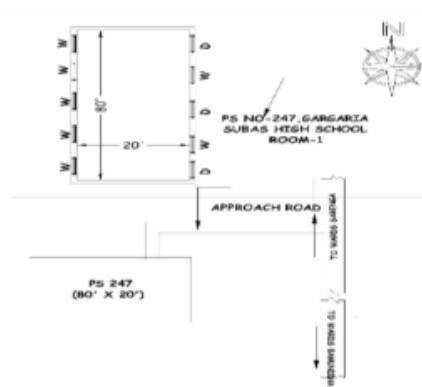

নির্বাচক নিবন্ধন আধিকারিকের স্বাক্ষর

Nazri Naksha

Google Map View

Polling Station Building Front View

Polling Station Front View

Cad View

Key MAP View

| | | | | | |
|--|--------------------------------|--|--------------------------------|--|--------------------------------|
| 1 নাম : সোনালী পাতর স্বামীর নাম: শিবাশিষ পাতর বাড়ির নং : n0044 বয়স : 42 লিঙ্গ : মহিলা | DFT2502151 ফটো উপলব্ধ | 2 নাম : শিবাশিষ পাতর পিতার নাম: গুরুপদ পাতর বাড়ির নং : n0044 বয়স : 52 লিঙ্গ : পুরুষ | UVG2059764 ফটো উপলব্ধ | 3 নাম : কম্পনা পাতর স্বামীর নাম: আশীষ পাতর বাড়ির নং : n0044 বয়স : 46 লিঙ্গ : মহিলা | DFT1463520 ফটো উপলব্ধ |
| 4 নাম : দিপাহিতা পাতর পিতার নাম: শিবাশিষ পাতর বাড়ির নং : এন0044 বয়স : 23 লিঙ্গ : মহিলা | UVG1998574 ফটো উপলব্ধ | 5 নাম : রাহুল পাতর পিতার নাম: আশিষ পাতর বাড়ির নং : n0044 বয়স : 27 লিঙ্গ : পুরুষ | UVG1721554 ফটো উপলব্ধ | 6 নাম : ছায়ারানী সিংহ স্বামীর নাম: ফটিক সিংহ বাড়ির নং : n0076 বয়স : 63 লিঙ্গ : মহিলা | UVG2109163 ফটো উপলব্ধ |
| 7 নাম : নিলয় পাতর পিতার নাম: শিবাশিষ পাতর বাড়ির নং : এন0044 বয়স : 21 লিঙ্গ : পুরুষ | UVG2178028 ফটো উপলব্ধ | 8 নাম : রিকু পাতর স্বামীর নাম: রাহুল পাতর বাড়ির নং : এন0044 বয়স : 20 লিঙ্গ : মহিলা | UVG2242170 ফটো উপলব্ধ | 9 নাম : শম্পা মাইতি অধিকারী স্বামীর নাম: প্রবীর অধিকারী বাড়ির নং : এন0096 বয়স : 36 লিঙ্গ : মহিলা | ITG1185339 ফটো উপলব্ধ |
| 10 নাম : প্রবীর অধিকারী পিতার নাম: দীনবন্ধু অধিকারী বাড়ির নং : n0096 বয়স : 36 লিঙ্গ : পুরুষ | UVG1009869 ফটো উপলব্ধ | 11 নাম : বুদ্ধদেব অধিকারী পিতার নাম: কালিপদ অধিকারী বাড়ির নং : n0127 বয়স : 33 লিঙ্গ : পুরুষ | UVG1339613 ফটো উপলব্ধ | 12 নাম : শেফালি অধিকারী স্বামীর নাম: রাখহরি অধিকারী বাড়ির নং : n0127 বয়স : 53 লিঙ্গ : মহিলা | WB/36/245/417175 ফটো উপলব্ধ |
| 13 নাম : পূজা অধিকারী স্বামীর নাম: জয়দেব অধিকারী বাড়ির নং : n0127 বয়স : 30 লিঙ্গ : মহিলা | UVG1721398 ফটো উপলব্ধ | 14 নাম : গুরুপদ অধিকারী পিতার নাম: কানাই অধিকারী বাড়ির নং : n0019 বয়স : 69 লিঙ্গ : পুরুষ | WB/36/245/417007 ফটো উপলব্ধ | 15 নাম : সুমিত্রা অধিকারী স্বামীর নাম: কালিপদ অধিকারী বাড়ির নং : n0127 বয়স : 61 লিঙ্গ : মহিলা | WB/36/245/417174 ফটো উপলব্ধ |
| 16 নাম : জয়দেব অধিকারী পিতার নাম: কালিপদ অধিকারী বাড়ির নং : n0127 বয়স : 35 লিঙ্গ : পুরুষ | UVG1339605 ফটো উপলব্ধ | 17 নাম : কালিপদ অধিকারী পিতার নাম: কানাই অধিকারী বাড়ির নং : n0127 বয়স : 67 লিঙ্গ : পুরুষ | WB/36/245/417530 ফটো উপলব্ধ | 18 নাম : দেবাশিষ অধিকারী পিতার নাম: রাখহরি অধিকারী বাড়ির নং : n0096 বয়স : 29 লিঙ্গ : পুরুষ | UVG1600634 ফটো উপলব্ধ |
| 19 নাম : রাখহরি অধিকারী পিতার নাম: কানাই অধিকারী বাড়ির নং : n0096 বয়স : 51 লিঙ্গ : পুরুষ | WB/36/245/417476 ফটো উপলব্ধ | 20 নাম : উমা অধিকারী স্বামীর নাম: দীনবন্ধু অধিকারী বাড়ির নং : n0096 বয়স : 55 লিঙ্গ : মহিলা | WB/36/245/417468 ফটো উপলব্ধ | 21 নাম : দীনবন্ধু অধিকারী পিতার নাম: নন্দলাল অধিকারী বাড়ির নং : n0096 বয়স : 62 লিঙ্গ : পুরুষ | UVG2050987 ফটো উপলব্ধ |
| 22 নাম : তুষার কান্তি অধিকারী পিতার নাম: রাখহরি অধিকারী বাড়ির নং : এন0096 বয়স : 20 লিঙ্গ : পুরুষ | UVG2200608 ফটো উপলব্ধ | 23 নাম : কল্যাণী অধিকারী স্বামীর নাম: গুরুপদ অধিকারী বাড়ির নং : n0020 বয়স : 63 লিঙ্গ : মহিলা | WB/36/245/417621 ফটো উপলব্ধ | 24 নাম : স্বদেশ অধিকারী পিতার নাম: গুরুপদ অধিকারী বাড়ির নং : n0019 বয়স : 30 লিঙ্গ : পুরুষ | UVG1534114 ফটো উপলব্ধ |
| 25 নাম : গুরুপদ গোস্বামী পিতার নাম: কানাই গোস্বামী বাড়ির নং : n0018 বয়স : 63 লিঙ্গ : পুরুষ | WB/36/245/417401 ফটো উপলব্ধ | 26 নাম : মঞ্জুরানী গোস্বামী স্বামীর নাম: গুরুপদ গোস্বামী বাড়ির নং : n0018 বয়স : 53 লিঙ্গ : মহিলা | WB/36/245/417086 ফটো উপলব্ধ | 27 নাম : অমরেশ গোস্বামী পিতার নাম: গুরুপদ গোস্বামী বাড়ির নং : n0018 বয়স : 34 লিঙ্গ : পুরুষ | UVG1438639 ফটো উপলব্ধ |
| 28 নাম : সমরেশ গোস্বামী পিতার নাম: গুরুপদ গোস্বামী বাড়ির নং : n0018 বয়স : 29 লিঙ্গ : পুরুষ | UVG1600659 ফটো উপলব্ধ | 29 নাম : বলাই গোস্বামী পিতার নাম: যুগল গোস্বামী বাড়ির নং : n0120 বয়স : 66 লিঙ্গ : পুরুষ | WB/36/245/417161 ফটো উপলব্ধ | 30 নাম : দীপক গোস্বামী পিতার নাম: বলাই গোস্বামী বাড়ির নং : n0120 বয়স : 38 লিঙ্গ : পুরুষ | DFT2664803 ফটো উপলব্ধ |