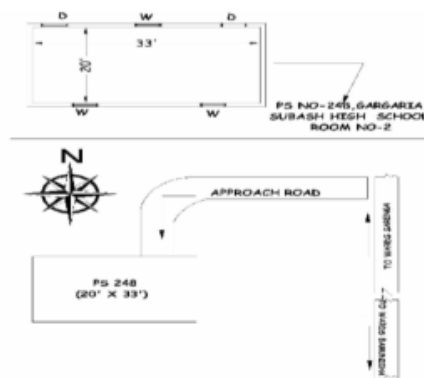

নির্বাচক নিবন্ধন আধিকারিকের স্বাক্ষর

Nazri Naksha

Google Map View

Polling Station Building Front View

Polling Station Front View

Cad View

Key MAP View

1 নাম : বিশুজিৎ অধিকারী পিতার নাম: সুনীল কুমার অধিকারী বাড়ির নং : n0174 বয়স : 41 লিঙ্গ : পুরুষ	DFT2105443 ফটো উপলব্ধ	2 নাম : প্রিয়াংকা মহান্তি (দাশ) স্বামীর নাম: কাঞ্চন দাশ বাড়ির নং : n0028 বয়স : 36 লিঙ্গ : মহিলা	FSL2974897 ফটো উপলব্ধ	3 নাম : অর্চনা আচার্য স্বামীর নাম: কৃষ্ণেন্দু আচার্য বাড়ির নং : n0030 বয়স : 28 লিঙ্গ : মহিলা	UVG1738293 ফটো উপলব্ধ
4 নাম : দেবশীষ আচার্য পিতার নাম: অসিত আচার্য বাড়ির নং : n0029 বয়স : 24 লিঙ্গ : পুরুষ	UVG1923457 ফটো উপলব্ধ	5 নাম : দেবী প্রসাদ আচার্য পিতার নাম: কালিপদ আচার্য বাড়ির নং : n0031 বয়স : 26 লিঙ্গ : পুরুষ	UVG1774991 ফটো উপলব্ধ	6 নাম : অর্ঘ্য ঘোষাল পিতার নাম: শিবপ্রসাদ ঘোষাল বাড়ির নং : এন0032 বয়স : 22 লিঙ্গ : পুরুষ	UVG2062768 ফটো উপলব্ধ
7 নাম : সোনালী আচার্য স্বামীর নাম: রাকেশ আচার্য বাড়ির নং : এন0033 বয়স : 23 লিঙ্গ : মহিলা	UVG2116093 ফটো উপলব্ধ	8 নাম : লক্ষ্মী আচার্য স্বামীর নাম: অশোক আচার্য বাড়ির নং : n0029 বয়স : 58 লিঙ্গ : মহিলা	WB/36/245/417080 ফটো উপলব্ধ	9 নাম : অজিত আচার্য পিতার নাম: নারায়ণ আচার্য বাড়ির নং : n0029 বয়স : 57 লিঙ্গ : পুরুষ	WB/36/245/417052 ফটো উপলব্ধ
10 নাম : সুধমা আচার্য স্বামীর নাম: অসিত আচার্য বাড়ির নং : n0029 বয়স : 56 লিঙ্গ : মহিলা	DFT0723106 ফটো উপলব্ধ	11 নাম : অসিত আচার্য পিতার নাম: নারায়ণ আচার্য বাড়ির নং : n0029 বয়স : 59 লিঙ্গ : পুরুষ	WB/36/245/417152 ফটো উপলব্ধ	12 নাম : মনোজিত আচার্য পিতার নাম: সন্তোষ আচার্য বাড়ির নং : n0028 বয়স : 45 লিঙ্গ : পুরুষ	DFT2188381 ফটো উপলব্ধ
13 নাম : মাধবী আচার্য স্বামীর নাম: বিশুজিত আচার্য বাড়ির নং : n0028 বয়স : 52 লিঙ্গ : মহিলা	WB/36/245/417058 ফটো উপলব্ধ	14 নাম : দ্বিপালী আচার্য স্বামীর নাম: কালিপদ আচার্য বাড়ির নং : n0031 বয়স : 50 লিঙ্গ : মহিলা	WB/36/245/417059 ফটো উপলব্ধ	15 নাম : কালিপদ আচার্য পিতার নাম: দীনবন্ধু আচার্য বাড়ির নং : n0031 বয়স : 53 লিঙ্গ : পুরুষ	WB/36/245/417076 ফটো উপলব্ধ
16 নাম : শ্রীকান্ত আচার্য পিতার নাম: পদালোচন আচার্য বাড়ির নং : n0031 বয়স : 32 লিঙ্গ : পুরুষ	UVG1534403 ফটো উপলব্ধ	17 নাম : প্রশান্ত আচার্য পিতার নাম: পদালোচন আচার্য বাড়ির নং : n0031 বয়স : 34 লিঙ্গ : পুরুষ	UVG1339902 ফটো উপলব্ধ	18 নাম : পূর্ণিমা আচার্য স্বামীর নাম: পদালোচন আচার্য বাড়ির নং : n0031 বয়স : 52 লিঙ্গ : মহিলা	WB/36/245/417120 ফটো উপলব্ধ
19 নাম : পদালোচন আচার্য পিতার নাম: দীনবন্ধু আচার্য বাড়ির নং : n0031 বয়স : 60 লিঙ্গ : পুরুষ	UVG1349489 ফটো উপলব্ধ	20 নাম : গেনদা আচার্য স্বামীর নাম: দীনবন্ধু আচার্য বাড়ির নং : n0031 বয়স : 79 লিঙ্গ : মহিলা	DFT1461771 ফটো উপলব্ধ	21 নাম : নীহারবালা আচার্য স্বামীর নাম: নারায়ণ আচার্য বাড়ির নং : n0031 বয়স : 89 লিঙ্গ : মহিলা	WB/36/245/417073 ফটো উপলব্ধ
22 নাম : লক্ষ্মী আচার্য স্বামীর নাম: গনেশ আচার্য বাড়ির নং : n0033 বয়স : 44 লিঙ্গ : মহিলা	DFT2378636 ফটো উপলব্ধ	23 নাম : রাকেশ আচার্য পিতার নাম: মনসারাম আচার্য বাড়ির নং : n0033 বয়স : 30 লিঙ্গ : পুরুষ	UVG1534395 ফটো উপলব্ধ	24 নাম : সন্তোষী আচার্য স্বামীর নাম: মনসারাম আচার্য বাড়ির নং : n0033 বয়স : 50 লিঙ্গ : মহিলা	WB/36/245/417057 ফটো উপলব্ধ
25 নাম : মনসারাম আচার্য পিতার নাম: যোগেন্দ্র আচার্য বাড়ির নং : n0033 বয়স : 53 লিঙ্গ : পুরুষ	WB/36/245/417051 ফটো উপলব্ধ	26 নাম : সাবিত্রী আচার্য স্বামীর নাম: যোগেন্দ্র আচার্য বাড়ির নং : n0033 বয়স : 71 লিঙ্গ : মহিলা	WB/36/245/417181 ফটো উপলব্ধ	27 নাম : শিবপ্রসাদ ঘোষাল পিতার নাম: সুবীর ঘোষাল বাড়ির নং : n0032 বয়স : 57 লিঙ্গ : পুরুষ	UVG1600972 ফটো উপলব্ধ
28 নাম : তিলোত্তমা আচার্য স্বামীর নাম: নরসিংহ আচার্য বাড়ির নং : n0032 বয়স : 68 লিঙ্গ : মহিলা	WB/36/245/417056 ফটো উপলব্ধ	29 নাম : সরমা আচার্য স্বামীর নাম: অজিত আচার্য বাড়ির নং : n0031 বয়স : 40 লিঙ্গ : মহিলা	DFT2378628 ফটো উপলব্ধ	30 নাম : শুভাশীষ আচার্য পিতার নাম: অশোক আচার্য বাড়ির নং : n0029 বয়স : 36 লিঙ্গ : পুরুষ	DFT2710390 ফটো উপলব্ধ