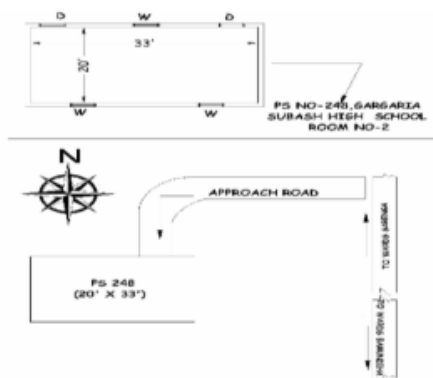

নির্বাচক নিবন্ধন আধিকারিকের স্বাক্ষর

Nazri Naksha

Google Map View

Polling Station Building Front View

Polling Station Front View

Cad View

Key MAP View

1 নাম : বিশুজিৎ অধিকারী পিতার নাম: সুনীল কুমার অধিকারী বাড়ির নং : n0174 বয়স : 41 লিঙ্গ : পুরুষ	DFT2105443 ফটো উপলব্ধ	2 নাম : প্রিয়াংকা মহান্তি (দাশ) স্বামীর নাম: কাঞ্চন দাশ বাড়ির নং : n0028 বয়স : 36 লিঙ্গ : মহিলা	FSL2974897 ফটো উপলব্ধ	3 নাম : অর্চনা আচার্য স্বামীর নাম: কৃষ্ণেন্দু আচার্য বাড়ির নং : n0030 বয়স : 28 লিঙ্গ : মহিলা	UVG1738293 ফটো উপলব্ধ
4 নাম : দেবশীষ আচার্য পিতার নাম: অসিত আচার্য বাড়ির নং : n0029 বয়স : 24 লিঙ্গ : পুরুষ	UVG1923457 ফটো উপলব্ধ	5 নাম : দেবী প্রসাদ আচার্য পিতার নাম: কালিপদ আচার্য বাড়ির নং : n0031 বয়স : 26 লিঙ্গ : পুরুষ	UVG1774991 ফটো উপলব্ধ	6 নাম : অর্ঘ্য ঘোষাল পিতার নাম: শিবপ্রসাদ ঘোষাল বাড়ির নং : এন0032 বয়স : 22 লিঙ্গ : পুরুষ	UVG2062768 ফটো উপলব্ধ
7 নাম : সোনালী আচার্য স্বামীর নাম: রাকেশ আচার্য বাড়ির নং : এন0033 বয়স : 23 লিঙ্গ : মহিলা	UVG2116093 ফটো উপলব্ধ	8 নাম : লক্ষ্মী আচার্য স্বামীর নাম: অশোক আচার্য বাড়ির নং : n0029 বয়স : 58 লিঙ্গ : মহিলা	WB/36/245/417080 ফটো উপলব্ধ	9 নাম : অজিত আচার্য পিতার নাম: নারায়ণ আচার্য বাড়ির নং : n0029 বয়স : 57 লিঙ্গ : পুরুষ	WB/36/245/417052 ফটো উপলব্ধ
10 নাম : সুধমা আচার্য স্বামীর নাম: অসিত আচার্য বাড়ির নং : n0029 বয়স : 56 লিঙ্গ : মহিলা	DFT0723106 ফটো উপলব্ধ	11 নাম : অসিত আচার্য পিতার নাম: নারায়ণ আচার্য বাড়ির নং : n0029 বয়স : 59 লিঙ্গ : পুরুষ	WB/36/245/417152 ফটো উপলব্ধ	12 নাম : মনোজিত আচার্য পিতার নাম: সন্তোষ আচার্য বাড়ির নং : n0028 বয়স : 45 লিঙ্গ : পুরুষ	DFT2188381 ফটো উপলব্ধ
13 নাম : মাধবী আচার্য স্বামীর নাম: বিশুজিত আচার্য বাড়ির নং : n0028 বয়স : 52 লিঙ্গ : মহিলা	WB/36/245/417058 ফটো উপলব্ধ	14 নাম : দ্বিপালী আচার্য স্বামীর নাম: কালিপদ আচার্য বাড়ির নং : n0031 বয়স : 50 লিঙ্গ : মহিলা	WB/36/245/417059 ফটো উপলব্ধ	15 নাম : কালিপদ আচার্য পিতার নাম: দীনবন্ধু আচার্য বাড়ির নং : n0031 বয়স : 53 লিঙ্গ : পুরুষ	WB/36/245/417076 ফটো উপলব্ধ
16 নাম : শ্রীকান্ত আচার্য পিতার নাম: পদালোচন আচার্য বাড়ির নং : n0031 বয়স : 32 লিঙ্গ : পুরুষ	UVG1534403 ফটো উপলব্ধ	17 নাম : প্রশান্ত আচার্য পিতার নাম: পদালোচন আচার্য বাড়ির নং : n0031 বয়স : 34 লিঙ্গ : পুরুষ	UVG1339902 ফটো উপলব্ধ	18 নাম : পূর্ণিমা আচার্য স্বামীর নাম: পদালোচন আচার্য বাড়ির নং : n0031 বয়স : 52 লিঙ্গ : মহিলা	WB/36/245/417120 ফটো উপলব্ধ
19 নাম : পদালোচন আচার্য পিতার নাম: দীনবন্ধু আচার্য বাড়ির নং : n0031 বয়স : 60 লিঙ্গ : পুরুষ	UVG1349489 ফটো উপলব্ধ	20 নাম : গেনদা আচার্য স্বামীর নাম: দীনবন্ধু আচার্য বাড়ির নং : n0031 বয়স : 79 লিঙ্গ : মহিলা	DFT1461771 ফটো উপলব্ধ	21 নাম : নীহারবালা আচার্য স্বামীর নাম: নারায়ণ আচার্য বাড়ির নং : n0031 বয়স : 89 লিঙ্গ : মহিলা	WB/36/245/417073 ফটো উপলব্ধ
22 নাম : লক্ষ্মী আচার্য স্বামীর নাম: গনেশ আচার্য বাড়ির নং : n0033 বয়স : 44 লিঙ্গ : মহিলা	DFT2378636 ফটো উপলব্ধ	23 নাম : রাকেশ আচার্য পিতার নাম: মনসারাম আচার্য বাড়ির নং : n0033 বয়স : 30 লিঙ্গ : পুরুষ	UVG1534395 ফটো উপলব্ধ	24 নাম : সন্তোষী আচার্য স্বামীর নাম: মনসারাম আচার্য বাড়ির নং : n0033 বয়স : 50 লিঙ্গ : মহিলা	WB/36/245/417057 ফটো উপলব্ধ
25 নাম : মনসারাম আচার্য পিতার নাম: যোগেন্দ্র আচার্য বাড়ির নং : n0033 বয়স : 53 লিঙ্গ : পুরুষ	WB/36/245/417051 ফটো উপলব্ধ	26 নাম : সাবিত্রী আচার্য স্বামীর নাম: যোগেন্দ্র আচার্য বাড়ির নং : n0033 বয়স : 71 লিঙ্গ : মহিলা	WB/36/245/417181 ফটো উপলব্ধ	27 নাম : শিবপ্রসাদ ঘোষাল পিতার নাম: সুবীর ঘোষাল বাড়ির নং : n0032 বয়স : 57 লিঙ্গ : পুরুষ	UVG1600972 ফটো উপলব্ধ
28 নাম : তিলোত্তমা আচার্য স্বামীর নাম: নরসিংহ আচার্য বাড়ির নং : n0032 বয়স : 68 লিঙ্গ : মহিলা	WB/36/245/417056 ফটো উপলব্ধ	29 নাম : সরমা আচার্য স্বামীর নাম: অজিত আচার্য বাড়ির নং : n0031 বয়স : 40 লিঙ্গ : মহিলা	DFT2378628 ফটো উপলব্ধ	30 নাম : শুভাশীষ আচার্য পিতার নাম: অশোক আচার্য বাড়ির নং : n0029 বয়স : 36 লিঙ্গ : পুরুষ	DFT2710390 ফটো উপলব্ধ