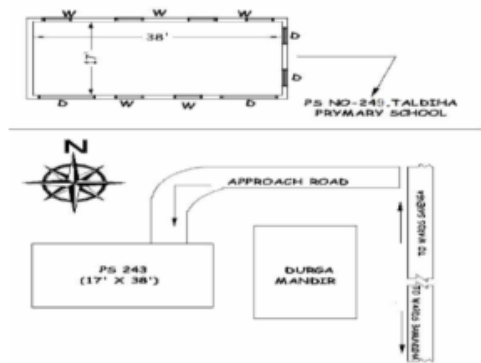

নির্বাচক নিবন্ধন আধিকারিকের স্বাক্ষর

Nazri Naksha

Google Map View

Polling Station Building Front View

Polling Station Front View

Cad View

Key MAP View

1 নাম : লালু আটপৌরি পিতার নাম: বসন আটপৌরি বাড়ির নং : n0151 বয়স : 39 লিঙ্গ : পুরুষ	UVG1017870 ফটো উপলব্ধ	2 নাম : কবিতা সর্দার স্বামীর নাম: ভক্তি সর্দার বাড়ির নং : n0151 বয়স : 52 লিঙ্গ : মহিলা	WB/33/232/564665 ফটো উপলব্ধ	3 নাম : ভক্তি সর্দার পিতার নাম: গোষ্ঠ সর্দার বাড়ির নং : n0151 বয়স : 60 লিঙ্গ : পুরুষ	WB/33/232/564664 ফটো উপলব্ধ
4 নাম : শিবু আটপৌরি পিতার নাম: বসন আটপৌরি বাড়ির নং : n0151 বয়স : 45 লিঙ্গ : পুরুষ	DFT2103067 ফটো উপলব্ধ	5 নাম : রেখা আটপৌরি স্বামীর নাম: রবী আটপৌরি বাড়ির নং : n0151 বয়স : 39 লিঙ্গ : মহিলা	DFT2500189 ফটো উপলব্ধ	6 নাম : রবী আটপৌরি পিতার নাম: বসন আটপৌরি বাড়ির নং : n0151 বয়স : 49 লিঙ্গ : পুরুষ	WB/36/245/399704 ফটো উপলব্ধ
7 নাম : ষষ্ঠী আটপৌরি স্বামীর নাম: নরসিং আটপৌরি বাড়ির নং : n0151 বয়স : 51 লিঙ্গ : মহিলা	WB/36/245/399498 ফটো উপলব্ধ	8 নাম : বনলতা আটপৌরি স্বামীর নাম: বসন আটপৌরি বাড়ির নং : n0151 বয়স : 82 লিঙ্গ : মহিলা	WB/36/245/399500 ফটো উপলব্ধ	9 নাম : পুষ্প আটপৌরি স্বামীর নাম: নরসিং আটপৌরি বাড়ির নং : n0094 বয়স : 55 লিঙ্গ : মহিলা	WB/36/245/399323 ফটো উপলব্ধ
10 নাম : কমলা আটপৌরি স্বামীর নাম: ধীরেন আটপৌরি বাড়ির নং : n0031 বয়স : 60 লিঙ্গ : মহিলা	DFT1489152 ফটো উপলব্ধ	11 নাম : ধীরেন আটপৌরি পিতার নাম: নফর আটপৌরি বাড়ির নং : n0031 বয়স : 69 লিঙ্গ : পুরুষ	WB/36/245/399631 ফটো উপলব্ধ	12 নাম : সঞ্জয় আটপৌরি পিতার নাম: বাদল আটপৌরি বাড়ির নং : n0030 বয়স : 36 লিঙ্গ : পুরুষ	UVG1093152 ফটো উপলব্ধ
13 নাম : যমুনা আটপৌরি স্বামীর নাম: বাদল আটপৌরি বাড়ির নং : n0030 বয়স : 63 লিঙ্গ : মহিলা	WB/36/245/399381 ফটো উপলব্ধ	14 নাম : সরস্বতী আটপৌরি স্বামীর নাম: কাজল আটপৌরি বাড়ির নং : n0029 বয়স : 35 লিঙ্গ : মহিলা	UVG1340009 ফটো উপলব্ধ	15 নাম : কাজল আটপৌরি পিতার নাম: নফর আটপৌরি বাড়ির নং : n0029 বয়স : 55 লিঙ্গ : পুরুষ	WB/36/245/399709 ফটো উপলব্ধ
16 নাম : নেতাজী আটপৌরি পিতার নাম: বীরেন আটপৌরি বাড়ির নং : n0029 বয়স : 33 লিঙ্গ : পুরুষ	UVG1439348 ফটো উপলব্ধ	17 নাম : রুস্মা আটপৌরি স্বামীর নাম: বাপী আটপৌরি বাড়ির নং : n0029 বয়স : 31 লিঙ্গ : মহিলা	UVG1534973 ফটো উপলব্ধ	18 নাম : বাপী আটপৌরি পিতার নাম: বীরেন আটপৌরি বাড়ির নং : n0029 বয়স : 35 লিঙ্গ : পুরুষ	UVG1197797 ফটো উপলব্ধ
19 নাম : সুভদ্রা আটপৌরি স্বামীর নাম: বীরেন আটপৌরি বাড়ির নং : n0029 বয়স : 54 লিঙ্গ : মহিলা	UVG2195949 ফটো উপলব্ধ	20 নাম : বীরেন আটপৌরি পিতার নাম: নফর আটপৌরি বাড়ির নং : n0029 বয়স : 62 লিঙ্গ : পুরুষ	UVG2195956 ফটো উপলব্ধ	21 নাম : রুপালী আটপৌরি স্বামীর নাম: গনেশ আটপৌরি বাড়ির নং : n0028 বয়স : 42 লিঙ্গ : মহিলা	DFT2103075 ফটো উপলব্ধ
22 নাম : প্রতিমা আটপৌরি স্বামীর নাম: শ্রীদাম আটপৌরি বাড়ির নং : n0028 বয়স : 49 লিঙ্গ : মহিলা	WB/36/245/399457 ফটো উপলব্ধ	23 নাম : শ্রীদাম আটপৌরি পিতার নাম: ভূষণ আটপৌরি বাড়ির নং : n0028 বয়স : 55 লিঙ্গ : পুরুষ	WB/36/245/399683 ফটো উপলব্ধ	24 নাম : মালতী আটপৌরি স্বামীর নাম: ভূষণ আটপৌরি বাড়ির নং : n0028 বয়স : 78 লিঙ্গ : মহিলা	WB/36/245/399450 ফটো উপলব্ধ
25 নাম : গণেশ আটপৌরি পিতার নাম: ভূষণ আটপৌরি বাড়ির নং : n0028 বয়স : 49 লিঙ্গ : পুরুষ	WB/36/245/399282 ফটো উপলব্ধ	26 নাম : কাকলী আটপৌরি স্বামীর নাম: শিবু আটপৌরি বাড়ির নং : n0151 বয়স : 37 লিঙ্গ : মহিলা	UVG1017888 ফটো উপলব্ধ	27 নাম : সুদীপা আটপৌরি স্বামীর নাম: লালু আটপৌরি বাড়ির নং : n0151 বয়স : 33 লিঙ্গ : মহিলা	UVG1534858 ফটো উপলব্ধ
28 নাম : গুরুপদ আটপৌরি পিতার নাম: নরসিং আটপৌরি বাড়ির নং : এন0094 বয়স : 24 লিঙ্গ : পুরুষ	UVG2005973 ফটো উপলব্ধ	29 নাম : কিশোর আটপৌরি পিতার নাম: কাজল আটপৌরি বাড়ির নং : এন0029 বয়স : 22 লিঙ্গ : পুরুষ	UVG2060796 ফটো উপলব্ধ	30 নাম : বীণু আটপৌরি পিতার নাম: নরসিং আটপৌরি বাড়ির নং : এন0094 বয়স : 22 লিঙ্গ : পুরুষ	UVG2061299 ফটো উপলব্ধ