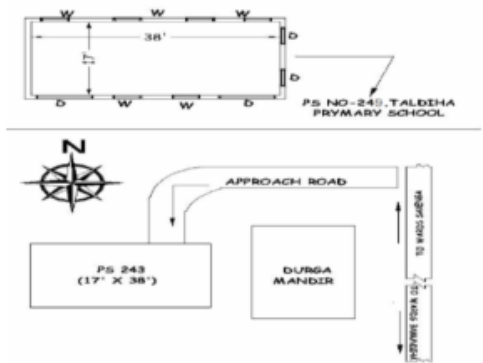

নির্বাচক নিবন্ধন আধিকারিকের স্বাক্ষর

Nazri Naksha

Google Map View

Polling Station Building Front View

Polling Station Front View

Cad View

Key MAP View

1 নাম : লালু আটপৌরি পিতার নাম: বসন আটপৌরি বাড়ির নং : n0151 বয়স : 39 লিঙ্গ : পুরুষ	UVG1017870 ফটো উপলব্ধ	2 নাম : কবিতা সর্দার স্বামীর নাম: ভক্তি সর্দার বাড়ির নং : n0151 বয়স : 52 লিঙ্গ : মহিলা	WB/33/232/564665 ফটো উপলব্ধ	3 নাম : ভক্তি সর্দার পিতার নাম: গোষ্ঠ সর্দার বাড়ির নং : n0151 বয়স : 60 লিঙ্গ : পুরুষ	WB/33/232/564664 ফটো উপলব্ধ
4 নাম : শিবু আটপৌরি পিতার নাম: বসন আটপৌরি বাড়ির নং : n0151 বয়স : 45 লিঙ্গ : পুরুষ	DFT2103067 ফটো উপলব্ধ	5 নাম : রেখা আটপৌরি স্বামীর নাম: রবী আটপৌরি বাড়ির নং : n0151 বয়স : 39 লিঙ্গ : মহিলা	DFT2500189 ফটো উপলব্ধ	6 নাম : রবী আটপৌরি পিতার নাম: বসন আটপৌরি বাড়ির নং : n0151 বয়স : 49 লিঙ্গ : পুরুষ	WB/36/245/399704 ফটো উপলব্ধ
7 নাম : ষষ্ঠী আটপৌরি স্বামীর নাম: নরসিং আটপৌরি বাড়ির নং : n0151 বয়স : 51 লিঙ্গ : মহিলা	WB/36/245/399498 ফটো উপলব্ধ	8 নাম : বনলতা আটপৌরি স্বামীর নাম: বসন আটপৌরি বাড়ির নং : n0151 বয়স : 82 লিঙ্গ : মহিলা	WB/36/245/399500 ফটো উপলব্ধ	9 নাম : পুষ্প আটপৌরি স্বামীর নাম: নরসিং আটপৌরি বাড়ির নং : n0094 বয়স : 55 লিঙ্গ : মহিলা	WB/36/245/399323 ফটো উপলব্ধ
10 নাম : কমলা আটপৌরি স্বামীর নাম: ধীরেন আটপৌরি বাড়ির নং : n0031 বয়স : 60 লিঙ্গ : মহিলা	DFT1489152 ফটো উপলব্ধ	11 নাম : ধীরেন আটপৌরি পিতার নাম: নফর আটপৌরি বাড়ির নং : n0031 বয়স : 69 লিঙ্গ : পুরুষ	WB/36/245/399631 ফটো উপলব্ধ	12 নাম : সঞ্জয় আটপৌরি পিতার নাম: বাদল আটপৌরি বাড়ির নং : n0030 বয়স : 36 লিঙ্গ : পুরুষ	UVG1093152 ফটো উপলব্ধ
13 নাম : যমুনা আটপৌরি স্বামীর নাম: বাদল আটপৌরি বাড়ির নং : n0030 বয়স : 63 লিঙ্গ : মহিলা	WB/36/245/399381 ফটো উপলব্ধ	14 নাম : সরস্বতী আটপৌরি স্বামীর নাম: কাজল আটপৌরি বাড়ির নং : n0029 বয়স : 35 লিঙ্গ : মহিলা	UVG1340009 ফটো উপলব্ধ	15 নাম : কাজল আটপৌরি পিতার নাম: নফর আটপৌরি বাড়ির নং : n0029 বয়স : 55 লিঙ্গ : পুরুষ	WB/36/245/399709 ফটো উপলব্ধ
16 নাম : নেতাজী আটপৌরি পিতার নাম: বীরেন আটপৌরি বাড়ির নং : n0029 বয়স : 33 লিঙ্গ : পুরুষ	UVG1439348 ফটো উপলব্ধ	17 নাম : রুস্মা আটপৌরি স্বামীর নাম: বাপী আটপৌরি বাড়ির নং : n0029 বয়স : 31 লিঙ্গ : মহিলা	UVG1534973 ফটো উপলব্ধ	18 নাম : বাপী আটপৌরি পিতার নাম: বীরেন আটপৌরি বাড়ির নং : n0029 বয়স : 35 লিঙ্গ : পুরুষ	UVG1197797 ফটো উপলব্ধ
19 নাম : সুভদ্রা আটপৌরি স্বামীর নাম: বীরেন আটপৌরি বাড়ির নং : n0029 বয়স : 54 লিঙ্গ : মহিলা	UVG2195949 ফটো উপলব্ধ	20 নাম : বীরেন আটপৌরি পিতার নাম: নফর আটপৌরি বাড়ির নং : n0029 বয়স : 62 লিঙ্গ : পুরুষ	UVG2195956 ফটো উপলব্ধ	21 নাম : রুপালী আটপৌরি স্বামীর নাম: গনেশ আটপৌরি বাড়ির নং : n0028 বয়স : 42 লিঙ্গ : মহিলা	DFT2103075 ফটো উপলব্ধ
22 নাম : প্রতিমা আটপৌরি স্বামীর নাম: শ্রীদাম আটপৌরি বাড়ির নং : n0028 বয়স : 49 লিঙ্গ : মহিলা	WB/36/245/399457 ফটো উপলব্ধ	23 নাম : শ্রীদাম আটপৌরি পিতার নাম: ভূষণ আটপৌরি বাড়ির নং : n0028 বয়স : 55 লিঙ্গ : পুরুষ	WB/36/245/399683 ফটো উপলব্ধ	24 নাম : মালতী আটপৌরি স্বামীর নাম: ভূষণ আটপৌরি বাড়ির নং : n0028 বয়স : 78 লিঙ্গ : মহিলা	WB/36/245/399450 ফটো উপলব্ধ
25 নাম : গণেশ আটপৌরি পিতার নাম: ভূষণ আটপৌরি বাড়ির নং : n0028 বয়স : 49 লিঙ্গ : পুরুষ	WB/36/245/399282 ফটো উপলব্ধ	26 নাম : কাকলী আটপৌরি স্বামীর নাম: শিবু আটপৌরি বাড়ির নং : n0151 বয়স : 37 লিঙ্গ : মহিলা	UVG1017888 ফটো উপলব্ধ	27 নাম : সুদীপা আটপৌরি স্বামীর নাম: লালু আটপৌরি বাড়ির নং : n0151 বয়স : 33 লিঙ্গ : মহিলা	UVG1534858 ফটো উপলব্ধ
28 নাম : গুরুপদ আটপৌরি পিতার নাম: নরসিং আটপৌরি বাড়ির নং : এন0094 বয়স : 24 লিঙ্গ : পুরুষ	UVG2005973 ফটো উপলব্ধ	29 নাম : কিশোর আটপৌরি পিতার নাম: কাজল আটপৌরি বাড়ির নং : এন0029 বয়স : 22 লিঙ্গ : পুরুষ	UVG2060796 ফটো উপলব্ধ	30 নাম : বীণু আটপৌরি পিতার নাম: নরসিং আটপৌরি বাড়ির নং : এন0094 বয়স : 22 লিঙ্গ : পুরুষ	UVG2061299 ফটো উপলব্ধ