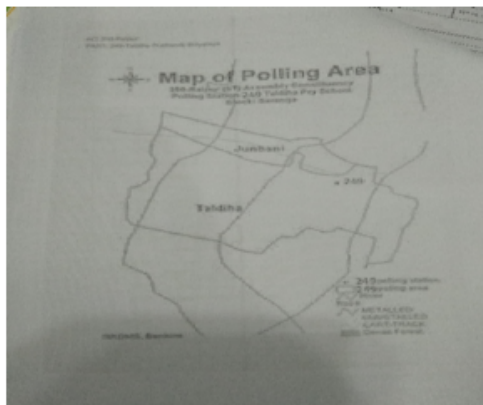

Nazri Naksha