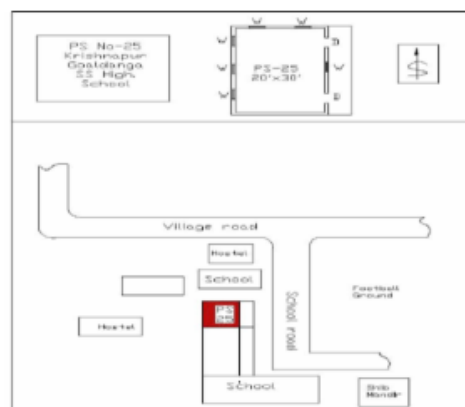

নির্বাচক নিবন্ধন আধিকারিকের স্বাক্ষর

Nazri Naksha

Google Map View

Polling Station Building Front View

Polling Station Front View

Cad View

Key MAP View

1 নাম : লক্ষী কুন্ডু স্বামীর নাম: শিবরাম কুন্ডু বাড়ির নং : n0103 বয়স : 46 লিঙ্গ : মহিলা	DFT2192524 ফটো উপলব্ধ	2 নাম : শ্রেয়া কুন্ডু পিতার নাম: শিবরাম কুন্ডু বাড়ির নং : N0103 বয়স : 24 লিঙ্গ : মহিলা	UVG1936566 ফটো উপলব্ধ	3 নাম : শিবরাম কুন্ডু পিতার নাম: জানকী কুন্ডু বাড়ির নং : n0103 বয়স : 53 লিঙ্গ : পুরুষ	DFT2142479 ফটো উপলব্ধ
4 নাম : শুভম কুন্ডু পিতার নাম: শিবরাম কুন্ডু বাড়ির নং : এন0103 বয়স : 21 লিঙ্গ : পুরুষ	UVG2117281 ফটো উপলব্ধ	5 নাম : নির্মল দুলে মায়ের নাম: আশা দুলে বাড়ির নং : এন0111 বয়স : 21 লিঙ্গ : পুরুষ	UVG2145191 ফটো উপলব্ধ	6 নাম : পীযুষ কর্মকার পিতার নাম: দীনবন্ধু কর্মকার বাড়ির নং : এন0007 বয়স : 22 লিঙ্গ : পুরুষ	UVG2118933 ফটো উপলব্ধ
7 নাম : অনিমা রাণা স্বামীর নাম: প্রকাশ কর্মকার বাড়ির নং : এন0003 বয়স : 21 লিঙ্গ : মহিলা	UVG2137164 ফটো উপলব্ধ	8 নাম : দেবু কর্মকার পিতার নাম: সন্টু কর্মকার বাড়ির নং : এন0005 বয়স : 22 লিঙ্গ : পুরুষ	UVG2117315 ফটো উপলব্ধ	9 নাম : রাহুল কর্মকার পিতার নাম: সুতী কর্মকার বাড়ির নং : এন0009 বয়স : 22 লিঙ্গ : পুরুষ	UVG2078210 ফটো উপলব্ধ
10 নাম : দীপক কর্মকার পিতার নাম: সন্টু কর্মকার বাড়ির নং : এন0005 বয়স : 24 লিঙ্গ : পুরুষ	UVG2002699 ফটো উপলব্ধ	11 নাম : মালিনী রাণা স্বামীর নাম: প্রশান্ত কর্মকার বাড়ির নং : এন0090 বয়স : 23 লিঙ্গ : মহিলা	UVG2033652 ফটো উপলব্ধ	12 নাম : অচিন্ত্য কর্মকার পিতার নাম: পরিমল কর্মকার বাড়ির নং : এন0009 বয়স : 23 লিঙ্গ : পুরুষ	UVG2002632 ফটো উপলব্ধ
13 নাম : টুম্পা কর্মকার স্বামীর নাম: উত্তম কর্মকার বাড়ির নং : n0093 বয়স : 26 লিঙ্গ : মহিলা	UVG1959865 ফটো উপলব্ধ	14 নাম : রাজেশ কর্মকার পিতার নাম: বাবলু কর্মকার বাড়ির নং : এন0008 বয়স : 23 লিঙ্গ : পুরুষ	UVG2002640 ফটো উপলব্ধ	15 নাম : পায়েল কর্মকার স্বামীর নাম: মুন্না কর্মকার বাড়ির নং : এন0009 বয়স : 23 লিঙ্গ : মহিলা	UVG2027878 ফটো উপলব্ধ
16 নাম : সুযলা কর্মকার স্বামীর নাম: সদাই কর্মকার বাড়ির নং : n0091 বয়স : 24 লিঙ্গ : মহিলা	UVG1960020 ফটো উপলব্ধ	17 নাম : মিতালি কর্মকার স্বামীর নাম: দেবাশিষ কর্মকার বাড়ির নং : n0005 বয়স : 26 লিঙ্গ : মহিলা	UVG1959519 ফটো উপলব্ধ	18 নাম : বলবুলি কর্মকার স্বামীর নাম: অমলেন্দু কর্মকার বাড়ির নং : n0175 বয়স : 27 লিঙ্গ : মহিলা	UVG1763507 ফটো উপলব্ধ
19 নাম : গোপাল কর্মকার পিতার নাম: কাশীনাথ কর্মকার বাড়ির নং : এন0007 বয়স : 21 লিঙ্গ : পুরুষ	UVG2187425 ফটো উপলব্ধ	20 নাম : চন্দনা কর্মকার স্বামীর নাম: বাবলু কর্মকার বাড়ির নং : n0008 বয়স : 42 লিঙ্গ : মহিলা	UVG1209923 ফটো উপলব্ধ	21 নাম : দীপালী কর্মকার স্বামীর নাম: বাপী কর্মকার বাড়ির নং : n0161 বয়স : 32 লিঙ্গ : মহিলা	UVG1763366 ফটো উপলব্ধ
22 নাম : দেবী কর্মকার স্বামীর নাম: সুশান্ত কর্মকার বাড়ির নং : n0172 বয়স : 28 লিঙ্গ : মহিলা	UVG1763473 ফটো উপলব্ধ	23 নাম : মুন্না কর্মকার পিতার নাম: পরিমল কর্মকার বাড়ির নং : এন0009 বয়স : 25 লিঙ্গ : পুরুষ	UVG1806132 ফটো উপলব্ধ	24 নাম : সঞ্জয় কর্মকার পিতার নাম: হারাধন কর্মকার বাড়ির নং : এন0010 বয়স : 25 লিঙ্গ : পুরুষ	UVG1806140 ফটো উপলব্ধ
25 নাম : শান্তনু কর্মকার পিতার নাম: ধীরেন কর্মকার বাড়ির নং : n0004 বয়স : 25 লিঙ্গ : পুরুষ	UVG1806314 ফটো উপলব্ধ	26 নাম : আশীষ কর্মকার পিতার নাম: মানিক কর্মকার বাড়ির নং : n0005 বয়স : 33 লিঙ্গ : পুরুষ	UVG1553254 ফটো উপলব্ধ	27 নাম : দেবাশিষ কর্মকার পিতার নাম: মানিক কর্মকার বাড়ির নং : n0005 বয়স : 39 লিঙ্গ : পুরুষ	UVG1553262 ফটো উপলব্ধ
28 নাম : সুশান্ত কর্মকার পিতার নাম: জানকী কর্মকার বাড়ির নং : n0005 বয়স : 33 লিঙ্গ : পুরুষ	UVG1457571 ফটো উপলব্ধ	29 নাম : পুতুল কর্মকার স্বামীর নাম: প্রশান্ত কর্মকার বাড়ির নং : n0005 বয়স : 30 লিঙ্গ : মহিলা	UVG1457738 ফটো উপলব্ধ	30 নাম : প্রশান্ত কর্মকার পিতার নাম: জানকী কর্মকার বাড়ির নং : n0005 বয়স : 36 লিঙ্গ : পুরুষ	UVG1457621 ফটো উপলব্ধ