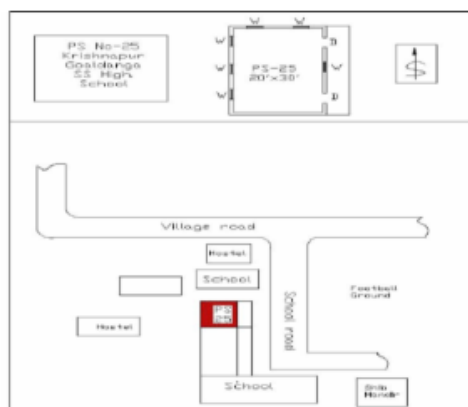

নির্বাচক নিবন্ধন আধিকারিকের স্বাক্ষর

Nazri Naksha

Google Map View

Polling Station Building Front View

Polling Station Front View

Cad View

Key MAP View

1 নাম : লক্ষী কুন্ডু স্বামীর নাম: শিবরাম কুন্ডু বাড়ির নং : n0103 বয়স : 46 লিঙ্গ : মহিলা	DFT2192524 ফটো উপলব্ধ	2 নাম : শ্রেয়া কুন্ডু পিতার নাম: শিবরাম কুন্ডু বাড়ির নং : N0103 বয়স : 24 লিঙ্গ : মহিলা	UVG1936566 ফটো উপলব্ধ	3 নাম : শিবরাম কুন্ডু পিতার নাম: জানকী কুন্ডু বাড়ির নং : n0103 বয়স : 53 লিঙ্গ : পুরুষ	DFT2142479 ফটো উপলব্ধ
4 নাম : শুভম কুন্ডু পিতার নাম: শিবরাম কুন্ডু বাড়ির নং : এন0103 বয়স : 21 লিঙ্গ : পুরুষ	UVG2117281 ফটো উপলব্ধ	5 নাম : নির্মল দুলে মায়ের নাম: আশা দুলে বাড়ির নং : এন0111 বয়স : 21 লিঙ্গ : পুরুষ	UVG2145191 ফটো উপলব্ধ	6 নাম : পীযুষ কর্মকার পিতার নাম: দীনবন্ধু কর্মকার বাড়ির নং : এন0007 বয়স : 22 লিঙ্গ : পুরুষ	UVG2118933 ফটো উপলব্ধ
7 নাম : অনিমা রাণা স্বামীর নাম: প্রকাশ কর্মকার বাড়ির নং : এন0003 বয়স : 21 লিঙ্গ : মহিলা	UVG2137164 ফটো উপলব্ধ	8 নাম : দেবু কর্মকার পিতার নাম: সন্টু কর্মকার বাড়ির নং : এন0005 বয়স : 22 লিঙ্গ : পুরুষ	UVG2117315 ফটো উপলব্ধ	9 নাম : রাহুল কর্মকার পিতার নাম: সুতী কর্মকার বাড়ির নং : এন0009 বয়স : 22 লিঙ্গ : পুরুষ	UVG2078210 ফটো উপলব্ধ
10 নাম : দীপক কর্মকার পিতার নাম: সন্টু কর্মকার বাড়ির নং : এন0005 বয়স : 24 লিঙ্গ : পুরুষ	UVG2002699 ফটো উপলব্ধ	11 নাম : মালিনী রাণা স্বামীর নাম: প্রশান্ত কর্মকার বাড়ির নং : এন0090 বয়স : 23 লিঙ্গ : মহিলা	UVG2033652 ফটো উপলব্ধ	12 নাম : অচিন্ত্য কর্মকার পিতার নাম: পরিমল কর্মকার বাড়ির নং : এন0009 বয়স : 23 লিঙ্গ : পুরুষ	UVG2002632 ফটো উপলব্ধ
13 নাম : টুম্পা কর্মকার স্বামীর নাম: উত্তম কর্মকার বাড়ির নং : n0093 বয়স : 26 লিঙ্গ : মহিলা	UVG1959865 ফটো উপলব্ধ	14 নাম : রাজেশ কর্মকার পিতার নাম: বাবলু কর্মকার বাড়ির নং : এন0008 বয়স : 23 লিঙ্গ : পুরুষ	UVG2002640 ফটো উপলব্ধ	15 নাম : পায়েল কর্মকার স্বামীর নাম: মুন্না কর্মকার বাড়ির নং : এন0009 বয়স : 23 লিঙ্গ : মহিলা	UVG2027878 ফটো উপলব্ধ
16 নাম : সুযলা কর্মকার স্বামীর নাম: সদাই কর্মকার বাড়ির নং : n0091 বয়স : 24 লিঙ্গ : মহিলা	UVG1960020 ফটো উপলব্ধ	17 নাম : মিতালি কর্মকার স্বামীর নাম: দেবাশিষ কর্মকার বাড়ির নং : n0005 বয়স : 26 লিঙ্গ : মহিলা	UVG1959519 ফটো উপলব্ধ	18 নাম : বলবুলি কর্মকার স্বামীর নাম: অমলেন্দু কর্মকার বাড়ির নং : n0175 বয়স : 27 লিঙ্গ : মহিলা	UVG1763507 ফটো উপলব্ধ
19 নাম : গোপাল কর্মকার পিতার নাম: কাশীনাথ কর্মকার বাড়ির নং : এন0007 বয়স : 21 লিঙ্গ : পুরুষ	UVG2187425 ফটো উপলব্ধ	20 নাম : চন্দনা কর্মকার স্বামীর নাম: বাবলু কর্মকার বাড়ির নং : n0008 বয়স : 42 লিঙ্গ : মহিলা	UVG1209923 ফটো উপলব্ধ	21 নাম : দীপালী কর্মকার স্বামীর নাম: বাপী কর্মকার বাড়ির নং : n0161 বয়স : 32 লিঙ্গ : মহিলা	UVG1763366 ফটো উপলব্ধ
22 নাম : দেবী কর্মকার স্বামীর নাম: সুশান্ত কর্মকার বাড়ির নং : n0172 বয়স : 28 লিঙ্গ : মহিলা	UVG1763473 ফটো উপলব্ধ	23 নাম : মুন্না কর্মকার পিতার নাম: পরিমল কর্মকার বাড়ির নং : এন0009 বয়স : 25 লিঙ্গ : পুরুষ	UVG1806132 ফটো উপলব্ধ	24 নাম : সঞ্জয় কর্মকার পিতার নাম: হারাধন কর্মকার বাড়ির নং : এন0010 বয়স : 25 লিঙ্গ : পুরুষ	UVG1806140 ফটো উপলব্ধ
25 নাম : শান্তনু কর্মকার পিতার নাম: ধীরেন কর্মকার বাড়ির নং : n0004 বয়স : 25 লিঙ্গ : পুরুষ	UVG1806314 ফটো উপলব্ধ	26 নাম : আশীষ কর্মকার পিতার নাম: মানিক কর্মকার বাড়ির নং : n0005 বয়স : 33 লিঙ্গ : পুরুষ	UVG1553254 ফটো উপলব্ধ	27 নাম : দেবাশিষ কর্মকার পিতার নাম: মানিক কর্মকার বাড়ির নং : n0005 বয়স : 39 লিঙ্গ : পুরুষ	UVG1553262 ফটো উপলব্ধ
28 নাম : সুশান্ত কর্মকার পিতার নাম: জানকী কর্মকার বাড়ির নং : n0005 বয়স : 33 লিঙ্গ : পুরুষ	UVG1457571 ফটো উপলব্ধ	29 নাম : পুতুল কর্মকার স্বামীর নাম: প্রশান্ত কর্মকার বাড়ির নং : n0005 বয়স : 30 লিঙ্গ : মহিলা	UVG1457738 ফটো উপলব্ধ	30 নাম : প্রশান্ত কর্মকার পিতার নাম: জানকী কর্মকার বাড়ির নং : n0005 বয়স : 36 লিঙ্গ : পুরুষ	UVG1457621 ফটো উপলব্ধ