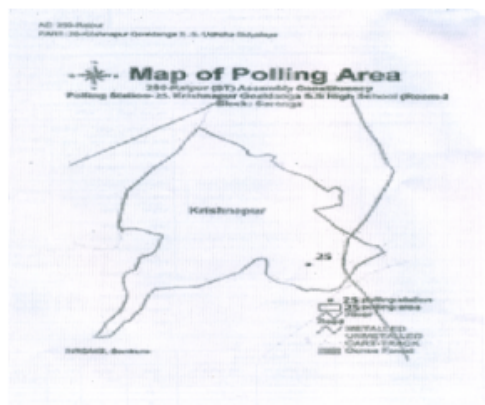

Nazri Naksha