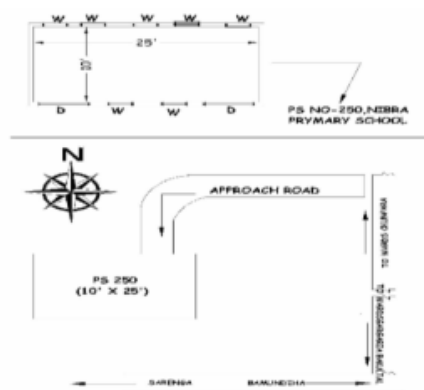

নির্বাচক নিবন্ধন আধিকারিকের স্বাক্ষর

Nazri Naksha

Google Map View

Polling Station Building Front View

Polling Station Front View

Cad View

Key MAP View

1 নাম : শম্পা কুন্ডু স্বামীর নাম: দেবশীষ কুন্ডু বাড়ির নং : n0035 বয়স : 31 লিঙ্গ : মহিলা	UVG1535541	ফটো উপলব্ধ	2 নাম : দেবশীষ কুন্ডু পিতার নাম: চিত্তরঞ্জন কুন্ডু বাড়ির নং : n0035 বয়স : 42 লিঙ্গ : পুরুষ	DFT2104594	ফটো উপলব্ধ	3 নাম : কাকলী কুণ্ডু পিতার নাম: চিত্তরঞ্জন কুণ্ডু বাড়ির নং : n0035 বয়স : 51 লিঙ্গ : মহিলা	WB/36/245/402135	ফটো উপলব্ধ
4 নাম : অনিমা কুণ্ডু স্বামীর নাম: চিত্তরঞ্জন কুণ্ডু বাড়ির নং : n0035 বয়স : 66 লিঙ্গ : মহিলা	WB/36/245/402136	ফটো উপলব্ধ	5 নাম : বিকাশ কপাট পিতার নাম: বৈদ্যনাথ কপাট বাড়ির নং : n0182 বয়স : 39 লিঙ্গ : পুরুষ	UVG1266907	ফটো উপলব্ধ	6 নাম : চুমকি কপাট স্বামীর নাম: বিকাশ কপাট বাড়ির নং : n0182 বয়স : 31 লিঙ্গ : মহিলা	UVG1668748	ফটো উপলব্ধ
7 নাম : শচীন গরাই পিতার নাম: নিত্যানন্দ গরাই বাড়ির নং : n0021 বয়স : 26 লিঙ্গ : পুরুষ	UVG1775352	ফটো উপলব্ধ	8 নাম : নিত্যানন্দ গরাই পিতার নাম: সুবল গরাই বাড়ির নং : n0021 বয়স : 55 লিঙ্গ : পুরুষ	UVG2130706	ফটো উপলব্ধ	9 নাম : রোহিত গরাই পিতার নাম: সাধন গরাই বাড়ির নং : n0197 বয়স : 27 লিঙ্গ : পুরুষ	UVG1722222	ফটো উপলব্ধ
10 নাম : খুমুগি গরাই স্বামীর নাম: বিজয় গরাই বাড়ির নং : n0199 বয়স : 29 লিঙ্গ : মহিলা	UVG1722230	ফটো উপলব্ধ	11 নাম : মালা গরাই স্বামীর নাম: সৌমেন গরাই বাড়ির নং : এন0021 বয়স : 22 লিঙ্গ : মহিলা	UVG2161826	ফটো উপলব্ধ	12 নাম : প্রিয়া গরাই স্বামীর নাম: রোহিত গরাই বাড়ির নং : এন0127 বয়স : 23 লিঙ্গ : মহিলা	UVG2162162	ফটো উপলব্ধ
13 নাম : সৌরভ গরাই পিতার নাম: সুভাষ গরাই বাড়ির নং : এন0120 বয়স : 21 লিঙ্গ : পুরুষ	UVG2162063	ফটো উপলব্ধ	14 নাম : অজয় গরাই পিতার নাম: গুরুপদ গরাই বাড়ির নং : n0134 বয়স : 32 লিঙ্গ : পুরুষ	UVG1535228	ফটো উপলব্ধ	15 নাম : বিজয় গরাই পিতার নাম: গুরুপদ গরাই বাড়ির নং : n0134 বয়স : 34 লিঙ্গ : পুরুষ	UVG1340306	ফটো উপলব্ধ
16 নাম : ছবি গরাই স্বামীর নাম: গুরুপদ গরাই বাড়ির নং : n0134 বয়স : 55 লিঙ্গ : মহিলা	DFT1488899	ফটো উপলব্ধ	17 নাম : গুরুপদ গরাই পিতার নাম: গতি গরাই বাড়ির নং : n0134 বয়স : 61 লিঙ্গ : পুরুষ	WB/36/245/402421	ফটো উপলব্ধ	18 নাম : উর্মিলা গরাই স্বামীর নাম: পিন্টু গরাই বাড়ির নং : n0133 বয়স : 30 লিঙ্গ : মহিলা	UVG1535590	ফটো উপলব্ধ
19 নাম : পিন্টু গরাই পিতার নাম: চিত্তরঞ্জন গরাই বাড়ির নং : n0133 বয়স : 40 লিঙ্গ : পুরুষ	UVG1023688	ফটো উপলব্ধ	20 নাম : সরলা গরাই স্বামীর নাম: চিত্তরঞ্জন গরাই বাড়ির নং : n0133 বয়স : 58 লিঙ্গ : মহিলা	WB/36/245/402358	ফটো উপলব্ধ	21 নাম : চিত্তরঞ্জন গরাই পিতার নাম: গতি গরাই বাড়ির নং : n0133 বয়স : 64 লিঙ্গ : পুরুষ	WB/36/245/402436	ফটো উপলব্ধ
22 নাম : সুসমা গরাই স্বামীর নাম: সাধন গরাই বাড়ির নং : n0127 বয়স : 47 লিঙ্গ : মহিলা	WB/36/245/405113	ফটো উপলব্ধ	23 নাম : সাধন গরাই পিতার নাম: বংশী গরাই বাড়ির নং : n0127 বয়স : 54 লিঙ্গ : পুরুষ	WB/36/245/405304	ফটো উপলব্ধ	24 নাম : যষ্টী গরাই স্বামীর নাম: শঙ্কর গরাই বাড়ির নং : n0120 বয়স : 38 লিঙ্গ : মহিলা	UVG1267905	ফটো উপলব্ধ
25 নাম : শঙ্কর গরাই মায়ের নাম: স্বপনা গরাই বাড়ির নং : n0120 বয়স : 41 লিঙ্গ : পুরুষ	DFT2373371	ফটো উপলব্ধ	26 নাম : উমা গরাই স্বামীর নাম: সুভাষ গরাই বাড়ির নং : n0120 বয়স : 39 লিঙ্গ : মহিলা	DFT2663367	ফটো উপলব্ধ	27 নাম : সুভাষ গরাই পিতার নাম: বদন গরাই বাড়ির নং : n0120 বয়স : 46 লিঙ্গ : পুরুষ	DFT1488196	ফটো উপলব্ধ
28 নাম : স্বপ্না গরাই স্বামীর নাম: বদন গরাই বাড়ির নং : n0120 বয়স : 63 লিঙ্গ : মহিলা	WB/36/245/402180	ফটো উপলব্ধ	29 নাম : লক্ষ্মীপ্রিয়া গরাই স্বামীর নাম: কানাই গরাই বাড়ির নং : n0021 বয়স : 50 লিঙ্গ : মহিলা	UVG1884873	ফটো উপলব্ধ	30 নাম : কাজল গরাই স্বামীর নাম: নিত্যানন্দ গরাই বাড়ির নং : n0021 বয়স : 40 লিঙ্গ : মহিলা	DFT2500619	ফটো উপলব্ধ