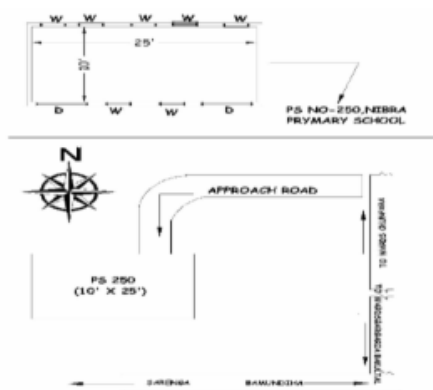

নির্বাচক নিবন্ধন আধিকারিকের স্বাক্ষর

Nazri Naksha

Google Map View

Polling Station Building Front View

Polling Station Front View

Cad View

Key MAP View

1 নাম : শম্পা কুন্ডু স্বামীর নাম: দেবশীষ কুন্ডু বাড়ির নং : n0035 বয়স : 31 লিঙ্গ : মহিলা	UVG1535541	ফটো উপলব্ধ	2 নাম : দেবশীষ কুন্ডু পিতার নাম: চিত্তরঞ্জন কুন্ডু বাড়ির নং : n0035 বয়স : 42 লিঙ্গ : পুরুষ	DFT2104594	ফটো উপলব্ধ	3 নাম : কাকলী কুণ্ডু পিতার নাম: চিত্তরঞ্জন কুণ্ডু বাড়ির নং : n0035 বয়স : 51 লিঙ্গ : মহিলা	WB/36/245/402135	ফটো উপলব্ধ
4 নাম : অনিমা কুণ্ডু স্বামীর নাম: চিত্তরঞ্জন কুণ্ডু বাড়ির নং : n0035 বয়স : 66 লিঙ্গ : মহিলা	WB/36/245/402136	ফটো উপলব্ধ	5 নাম : বিকাশ কপাট পিতার নাম: বৈদ্যনাথ কপাট বাড়ির নং : n0182 বয়স : 39 লিঙ্গ : পুরুষ	UVG1266907	ফটো উপলব্ধ	6 নাম : চুমকি কপাট স্বামীর নাম: বিকাশ কপাট বাড়ির নং : n0182 বয়স : 31 লিঙ্গ : মহিলা	UVG1668748	ফটো উপলব্ধ
7 নাম : শচীন গরাই পিতার নাম: নিত্যানন্দ গরাই বাড়ির নং : n0021 বয়স : 26 লিঙ্গ : পুরুষ	UVG1775352	ফটো উপলব্ধ	8 নাম : নিত্যানন্দ গরাই পিতার নাম: সুবল গরাই বাড়ির নং : n0021 বয়স : 55 লিঙ্গ : পুরুষ	UVG2130706	ফটো উপলব্ধ	9 নাম : রোহিত গরাই পিতার নাম: সাধন গরাই বাড়ির নং : n0197 বয়স : 27 লিঙ্গ : পুরুষ	UVG1722222	ফটো উপলব্ধ
10 নাম : খুমুগি গরাই স্বামীর নাম: বিজয় গরাই বাড়ির নং : n0199 বয়স : 29 লিঙ্গ : মহিলা	UVG1722230	ফটো উপলব্ধ	11 নাম : মালা গরাই স্বামীর নাম: সৌমেন গরাই বাড়ির নং : এন0021 বয়স : 22 লিঙ্গ : মহিলা	UVG2161826	ফটো উপলব্ধ	12 নাম : প্রিয়া গরাই স্বামীর নাম: রোহিত গরাই বাড়ির নং : এন0127 বয়স : 23 লিঙ্গ : মহিলা	UVG2162162	ফটো উপলব্ধ
13 নাম : সৌরভ গরাই পিতার নাম: সুভাষ গরাই বাড়ির নং : এন0120 বয়স : 21 লিঙ্গ : পুরুষ	UVG2162063	ফটো উপলব্ধ	14 নাম : অজয় গরাই পিতার নাম: গুরুপদ গরাই বাড়ির নং : n0134 বয়স : 32 লিঙ্গ : পুরুষ	UVG1535228	ফটো উপলব্ধ	15 নাম : বিজয় গরাই পিতার নাম: গুরুপদ গরাই বাড়ির নং : n0134 বয়স : 34 লিঙ্গ : পুরুষ	UVG1340306	ফটো উপলব্ধ
16 নাম : ছবি গরাই স্বামীর নাম: গুরুপদ গরাই বাড়ির নং : n0134 বয়স : 55 লিঙ্গ : মহিলা	DFT1488899	ফটো উপলব্ধ	17 নাম : গুরুপদ গরাই পিতার নাম: গতি গরাই বাড়ির নং : n0134 বয়স : 61 লিঙ্গ : পুরুষ	WB/36/245/402421	ফটো উপলব্ধ	18 নাম : উর্মিলা গরাই স্বামীর নাম: পিন্টু গরাই বাড়ির নং : n0133 বয়স : 30 লিঙ্গ : মহিলা	UVG1535590	ফটো উপলব্ধ
19 নাম : পিন্টু গরাই পিতার নাম: চিত্তরঞ্জন গরাই বাড়ির নং : n0133 বয়স : 40 লিঙ্গ : পুরুষ	UVG1023688	ফটো উপলব্ধ	20 নাম : সরলা গরাই স্বামীর নাম: চিত্তরঞ্জন গরাই বাড়ির নং : n0133 বয়স : 58 লিঙ্গ : মহিলা	WB/36/245/402358	ফটো উপলব্ধ	21 নাম : চিত্তরঞ্জন গরাই পিতার নাম: গতি গরাই বাড়ির নং : n0133 বয়স : 64 লিঙ্গ : পুরুষ	WB/36/245/402436	ফটো উপলব্ধ
22 নাম : সুসমা গরাই স্বামীর নাম: সাধন গরাই বাড়ির নং : n0127 বয়স : 47 লিঙ্গ : মহিলা	WB/36/245/405113	ফটো উপলব্ধ	23 নাম : সাধন গরাই পিতার নাম: বংশী গরাই বাড়ির নং : n0127 বয়স : 54 লিঙ্গ : পুরুষ	WB/36/245/405304	ফটো উপলব্ধ	24 নাম : যষ্টী গরাই স্বামীর নাম: শঙ্কর গরাই বাড়ির নং : n0120 বয়স : 38 লিঙ্গ : মহিলা	UVG1267905	ফটো উপলব্ধ
25 নাম : শঙ্কর গরাই মায়ের নাম: স্বপনা গরাই বাড়ির নং : n0120 বয়স : 41 লিঙ্গ : পুরুষ	DFT2373371	ফটো উপলব্ধ	26 নাম : উমা গরাই স্বামীর নাম: সুভাষ গরাই বাড়ির নং : n0120 বয়স : 39 লিঙ্গ : মহিলা	DFT2663367	ফটো উপলব্ধ	27 নাম : সুভাষ গরাই পিতার নাম: বদন গরাই বাড়ির নং : n0120 বয়স : 46 লিঙ্গ : পুরুষ	DFT1488196	ফটো উপলব্ধ
28 নাম : স্বপ্না গরাই স্বামীর নাম: বদন গরাই বাড়ির নং : n0120 বয়স : 63 লিঙ্গ : মহিলা	WB/36/245/402180	ফটো উপলব্ধ	29 নাম : লক্ষ্মীপ্রিয়া গরাই স্বামীর নাম: কানাই গরাই বাড়ির নং : n0021 বয়স : 50 লিঙ্গ : মহিলা	UVG1884873	ফটো উপলব্ধ	30 নাম : কাজল গরাই স্বামীর নাম: নিত্যানন্দ গরাই বাড়ির নং : n0021 বয়স : 40 লিঙ্গ : মহিলা	DFT2500619	ফটো উপলব্ধ