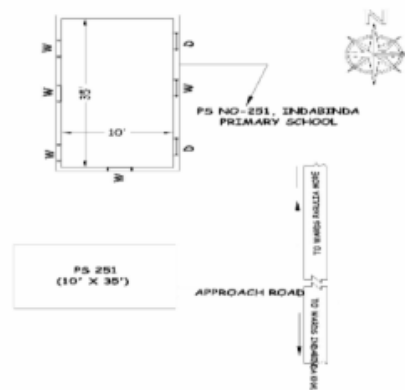

Key MAP View