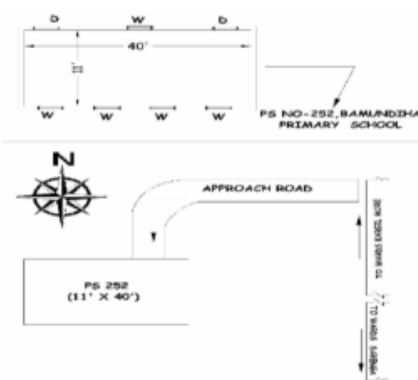

নির্বাচক নিবন্ধন আধিকারিকের স্বাক্ষর

Nazri Naksha

Google Map View

Polling Station Building Front View

Polling Station Front View

Cad View

Key MAP View

1 নাম : অমৃত কুণ্ড পিতার নাম : রঘু কুণ্ড বাড়ির নং : n0242 বয়স : 53 লিঙ্গ : পুরুষ	WB/36/245/396676	ফটো উপলব্ধ	2 নাম : শ্যামলী কুন্ড স্বামীর নাম : অমৃত কুন্ড বাড়ির নং : n0242 বয়স : 42 লিঙ্গ : মহিলা	UVG1722883	ফটো উপলব্ধ	3 নাম : মালতী কোটাল স্বামীর নাম : নিরঞ্জন কোটাল বাড়ির নং : n0109 বয়স : 69 লিঙ্গ : মহিলা	WB/36/245/396024	ফটো উপলব্ধ
4 নাম : নুপুর খিরালী স্বামীর নাম : শিশির খিরালী বাড়ির নং : n0201 বয়স : 35 লিঙ্গ : মহিলা	UVG1341056	ফটো উপলব্ধ	5 নাম : শিশির খিরালী পিতার নাম : দুর্গাপদ খিরালী বাড়ির নং : n0201 বয়স : 41 লিঙ্গ : পুরুষ	DFT2370674	ফটো উপলব্ধ	6 নাম : মমতা খিরালী স্বামীর নাম : তপন খিরালী বাড়ির নং : n0201 বয়স : 41 লিঙ্গ : মহিলা	DFT2370666	ফটো উপলব্ধ
7 নাম : চন্দনা খিরালী স্বামীর নাম : নরসিং খিরালী বাড়ির নং : n0201 বয়স : 42 লিঙ্গ : মহিলা	DFT2370658	ফটো উপলব্ধ	E 8 নাম : সন্ধ্যা খিরালী স্বামীর নাম : দুর্গাপদ খিরালী বাড়ির নং : n0201 বয়স : 69 লিঙ্গ : মহিলা	WB/36/245/396461	ফটো উপলব্ধ	9 নাম : শম্পা আখলি মণ্ডল স্বামীর নাম : আশিষ মণ্ডল বাড়ির নং : n0201 বয়স : 27 লিঙ্গ : মহিলা	UVG1722602	ফটো উপলব্ধ
10 নাম : সনৎ খিরালী পিতার নাম : নরসিং খিরালী বাড়ির নং : এন0201 বয়স : 20 লিঙ্গ : পুরুষ	UVG2234227	ফটো উপলব্ধ	11 নাম : সন্দীপ গরাই পিতার নাম : দীনবন্ধু গরাই বাড়ির নং : n0002 বয়স : 33 লিঙ্গ : পুরুষ	UVG1340850	ফটো উপলব্ধ	12 নাম : সুচিত্রা গরাই স্বামীর নাম : দীনবন্ধু গরাই বাড়ির নং : n0002 বয়স : 53 লিঙ্গ : মহিলা	WB/36/245/369710	ফটো উপলব্ধ
13 নাম : দীনবন্ধু গরাই পিতার নাম : রাম গরাই বাড়ির নং : n0002 বয়স : 63 লিঙ্গ : পুরুষ	DFT2615953	ফটো উপলব্ধ	14 নাম : বুলু গরাই স্বামীর নাম : তপন গরাই বাড়ির নং : n0030 বয়স : 53 লিঙ্গ : মহিলা	WB/36/245/396070	ফটো উপলব্ধ	15 নাম : তপন গরাই পিতার নাম : মনুথ গরাই বাড়ির নং : n0030 বয়স : 58 লিঙ্গ : পুরুষ	WB/36/245/396052	ফটো উপলব্ধ
16 নাম : পার্থ সারথী গরাই পিতার নাম : বিনোদ বিহারী গরাই বাড়ির নং : n0008 বয়স : 35 লিঙ্গ : পুরুষ	UVG1440643	ফটো উপলব্ধ	17 নাম : চিত্তামনি গরাই পিতার নাম : বিনোদ গরাই বাড়ির নং : n0008 বয়স : 38 লিঙ্গ : মহিলা	DFT2499838	ফটো উপলব্ধ	18 নাম : সুলেখা গরাই স্বামীর নাম : মোহিত গরাই বাড়ির নং : n0251 বয়স : 42 লিঙ্গ : মহিলা	DFT2102937	ফটো উপলব্ধ
19 নাম : মোহিত গরাই পিতার নাম : পশুপতি গরাই বাড়ির নং : n0251 বয়স : 47 লিঙ্গ : পুরুষ	DFT2101343	ফটো উপলব্ধ	20 নাম : অলকা গরাই স্বামীর নাম : স্বপন গরাই বাড়ির নং : n0202 বয়স : 41 লিঙ্গ : মহিলা	DFT2370690	ফটো উপলব্ধ	21 নাম : স্বপন গরাই পিতার নাম : রামসত্য গরাই বাড়ির নং : n0202 বয়স : 46 লিঙ্গ : পুরুষ	DFT2370682	ফটো উপলব্ধ
22 নাম : নীহার গরাই স্বামীর নাম : রামসত্য গরাই বাড়ির নং : n0202 বয়স : 85 লিঙ্গ : মহিলা	WB/36/245/396012	ফটো উপলব্ধ	23 নাম : সুচাঁদ গরাই পিতার নাম : রাম গরাই বাড়ির নং : n0067 বয়স : 60 লিঙ্গ : পুরুষ	UVG2244119	ফটো উপলব্ধ	24 নাম : নুপুর গরাই স্বামীর নাম : সুবল গরাই বাড়ির নং : n0066 বয়স : 51 লিঙ্গ : মহিলা	WB/36/245/396243	ফটো উপলব্ধ
25 নাম : সুবল গরাই পিতার নাম : ভরত গরাই বাড়ির নং : n0066 বয়স : 52 লিঙ্গ : পুরুষ	WB/36/245/396172	ফটো উপলব্ধ	Q 26 নাম : দুতি গরাই স্বামীর নাম : ভরত গরাই বাড়ির নং : বয়স : 81 লিঙ্গ : মহিলা	WB/36/245/396163	ফটো উপলব্ধ	27 নাম : গনেশ গরাই পিতার নাম : কালীপদ গরাই বাড়ির নং : n0065 বয়স : 34 লিঙ্গ : পুরুষ	UVG1268671	ফটো উপলব্ধ
28 নাম : কল্পনা গরাই স্বামীর নাম : কালীপদ গরাই বাড়ির নং : n0065 বয়স : 55 লিঙ্গ : মহিলা	WB/36/245/396766	ফটো উপলব্ধ	29 নাম : কালীপদ গরাই পিতার নাম : ভরত গরাই বাড়ির নং : n0065 বয়স : 58 লিঙ্গ : পুরুষ	WB/36/245/396180	ফটো উপলব্ধ	30 নাম : মিঠু গরাই স্বামীর নাম : দীনবন্ধু গরাই বাড়ির নং : n0036 বয়স : 42 লিঙ্গ : মহিলা	DFT2370740	ফটো উপলব্ধ