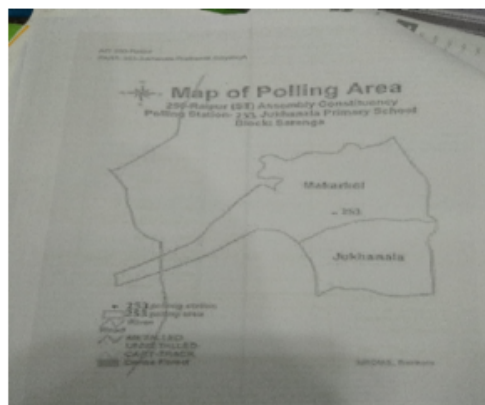

Nazri Naksha