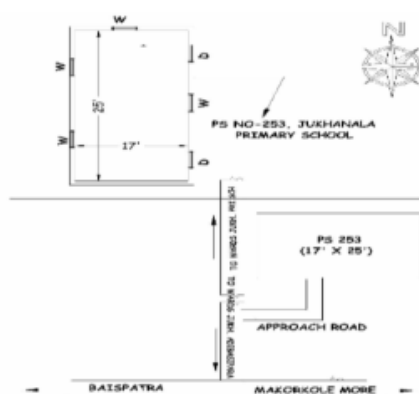

নির্বাচক নিবন্ধন আধিকারিকের স্বাক্ষর

Nazri Naksha

Google Map View

Polling Station Building Front View

Polling Station Front View

Cad View

Key MAP View

1 নাম : অর্চনা চক্রবর্তী স্বামীর নাম: গৌরঙ্গ চক্রবর্তী বাড়ির নং : n0080 বয়স : 40 লিঙ্গ : মহিলা	DFT2662377 ফটো উপলব্ধ	2 নাম : পৌরাস চক্রবর্তী পিতার নাম: শ্যামসুন্দর চক্রবর্তী বাড়ির নং : n0080 বয়স : 46 লিঙ্গ : পুরুষ	DFT1487628 ফটো উপলব্ধ	3 নাম : বুলুরাণী চক্রবর্তী স্বামীর নাম: সত্যনারায়ন চক্রবর্তী বাড়ির নং : n0080 বয়স : 59 লিঙ্গ : মহিলা	WB/36/245/393863 ফটো উপলব্ধ
4 নাম : বেলারাণী চক্রবর্তী স্বামীর নাম: শ্যামাপদ চক্রবর্তী বাড়ির নং : n0080 বয়স : 59 লিঙ্গ : মহিলা	WB/36/245/393029 ফটো উপলব্ধ	5 নাম : পিতার নাম: হারাধন চক্রবর্তী বাড়ির নং : n0080 বয়স : 66 লিঙ্গ : পুরুষ	UVG1993864 ফটো উপলব্ধ	6 নাম : বাপি কালিন্দী পিতার নাম: পবন কালিন্দী বাড়ির নং : এন0178 বয়স : 24 লিঙ্গ : পুরুষ	UVG1991421 ফটো উপলব্ধ
7 নাম : রুপালী কালিন্দী স্বামীর নাম: তাপস কালিন্দী বাড়ির নং : এন0185 বয়স : 24 লিঙ্গ : মহিলা	UVG1991405 ফটো উপলব্ধ	8 নাম : বাপি কিস্কু পিতার নাম: বিশ্বনাথ কিস্কু বাড়ির নং : এন0182 বয়স : 23 লিঙ্গ : পুরুষ	UVG1991520 ফটো উপলব্ধ	9 নাম : সুন্দরী কিস্কু স্বামীর নাম: লক্ষ্মীনারায়ণ কিস্কু বাড়ির নং : n0201 বয়স : 36 লিঙ্গ : মহিলা	UVG1669704 ফটো উপলব্ধ
10 নাম : মানকী মূর্খা(কিস্কু) স্বামীর নাম: সুনীল কিস্কু বাড়ির নং : n0119 বয়স : 34 লিঙ্গ : মহিলা	UVG1268879 ফটো উপলব্ধ	11 নাম : সুনীল কিস্কু পিতার নাম: বঙ্গল কিস্কু বাড়ির নং : n0119 বয়স : 36 লিঙ্গ : পুরুষ	UVG1093673 ফটো উপলব্ধ	12 নাম : তারাস কিস্কু পিতার নাম: লক্ষ্মীনারায়ণ কিস্কু বাড়ির নং : এন0182 বয়স : 23 লিঙ্গ : পুরুষ	UVG2039865 ফটো উপলব্ধ
13 নাম : কল্যাণী কোটাল স্বামীর নাম: জীতেন কোটাল বাড়ির নং : n0025 বয়স : 60 লিঙ্গ : মহিলা	UVG2175818 ফটো উপলব্ধ	14 নাম : টুম্পা পাতর (কোটাল) স্বামীর নাম: বিশ্বনাথ কোটাল বাড়ির নং : n0005 বয়স : 30 লিঙ্গ : মহিলা	UVG1837467 ফটো উপলব্ধ	15 নাম : ভারতী মান পাল স্বামীর নাম: স্বপন পাল বাড়ির নং : এন005 বয়স : 30 লিঙ্গ : মহিলা	UVG2039899 ফটো উপলব্ধ
16 নাম : অভনু কোটাল পিতার নাম: দয়াল কোটাল বাড়ির নং : এন0024 বয়স : 21 লিঙ্গ : পুরুষ	UVG2158434 ফটো উপলব্ধ	17 নাম : জীতেন কোটাল পিতার নাম: মতিলাল কোটাল বাড়ির নং : n0025 বয়স : 67 লিঙ্গ : পুরুষ	WB/36/245/393255 ফটো উপলব্ধ	18 নাম : বিমলা কোটাল স্বামীর নাম: হরিপদ কোটাল বাড়ির নং : n0025 বয়স : 71 লিঙ্গ : মহিলা	WB/36/245/393125 ফটো উপলব্ধ
19 নাম : ববিতা কোটাল স্বামীর নাম: দয়াল কোটাল বাড়ির নং : n0024 বয়স : 50 লিঙ্গ : মহিলা	WB/36/245/393231 ফটো উপলব্ধ	20 নাম : দয়াল কোটাল পিতার নাম: ক্ষুদিরাম কোটাল বাড়ির নং : n0024 বয়স : 54 লিঙ্গ : পুরুষ	DFT1293323 ফটো উপলব্ধ	21 নাম : দীপক কোটাল পিতার নাম: অশোক কোটাল বাড়ির নং : n0024 বয়স : 29 লিঙ্গ : পুরুষ	UVG1602671 ফটো উপলব্ধ
22 নাম : মেনকা কোটাল স্বামীর নাম: অশোক কোটাল বাড়ির নং : n0024 বয়স : 52 লিঙ্গ : মহিলা	WB/36/245/393205 ফটো উপলব্ধ	23 নাম : অশোক কোটাল পিতার নাম: ক্ষুদিরাম কোটাল বাড়ির নং : n0024 বয়স : 56 লিঙ্গ : পুরুষ	WB/36/245/393680 ফটো উপলব্ধ	24 নাম : যমুনা কোটাল স্বামীর নাম: ক্ষুদিরাম কোটাল বাড়ির নং : n0024 বয়স : 74 লিঙ্গ : মহিলা	WB/36/245/393207 ফটো উপলব্ধ
25 নাম : টুম্পা মাল(কোটাল) স্বামীর নাম: অরুণ কোটাল বাড়ির নং : n0025 বয়স : 33 লিঙ্গ : মহিলা	UVG1440940 ফটো উপলব্ধ	26 নাম : বুলুরাণী ঘোষ স্বামীর নাম: দুলালচন্দ্র ঘোষ বাড়ির নং : n0025 বয়স : 43 লিঙ্গ : মহিলা	DFT2101087 ফটো উপলব্ধ	27 নাম : অরুণ কটাল পিতার নাম: জিতেন কটাল বাড়ির নং : n0025 বয়স : 46 লিঙ্গ : পুরুষ	DFT1486612 ফটো উপলব্ধ
28 নাম : নিমাই পাল পিতার নাম: যুগল পাল বাড়ির নং : n0005 বয়স : 57 লিঙ্গ : পুরুষ	WB/36/245/393384 ফটো উপলব্ধ	29 নাম : কবিতা পাল স্বামীর নাম: নিমাই পাল বাড়ির নং : n0005 বয়স : 41 লিঙ্গ : মহিলা	DFT2499515 ফটো উপলব্ধ	30 নাম : অমৃত পাল পিতার নাম: নিমাই পাল বাড়ির নং : n0005 বয়স : 31 লিঙ্গ : পুরুষ	UVG1441054 ফটো উপলব্ধ