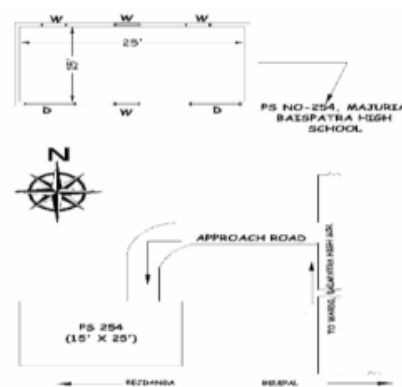

নির্বাচক নিবন্ধন আধিকারিকের স্বাক্ষর

Nazri Naksha

Google Map View

Polling Station Building Front View

Polling Station Front View

Cad View

Key MAP View

1	UVG1723261	নাম : আনুৱাধা কোটাল (ধীবর) স্বামীর নাম: আশোক ধীবর বাড়ির নং : n0121 বয়স : 28 লিঙ্গ : মহিলা	ফটো উপলব্ধ	2	UVG1723253	নাম : যষ্টী দুলে স্বামীর নাম: রবি দুলে বাড়ির নং : n0124 বয়স : 28 লিঙ্গ : মহিলা	ফটো উপলব্ধ	3	UVG1723246	নাম : বাপি দুলে পিতার নাম: মাহাদেব দুলে বাড়ির নং : n0128 বয়স : 27 লিঙ্গ : পুরুষ	ফটো উপলব্ধ
4	WB/36/245/393246	নাম : কনক দুলে স্বামীর নাম: সাধন দুলে বাড়ির নং : n0040 বয়স : 57 লিঙ্গ : মহিলা	ফটো উপলব্ধ	5	UVG1536754	নাম : অনিতা দুলে স্বামীর নাম: বকুল দুলে বাড়ির নং : n0040 বয়স : 34 লিঙ্গ : মহিলা	ফটো উপলব্ধ	6	UVG1044320	নাম : বকুল দুলে পিতার নাম: নাড় দুলে বাড়ির নং : n0040 বয়স : 37 লিঙ্গ : মহিলা	ফটো উপলব্ধ
7	WB/36/245/393245	নাম : বিনোদিনী দুলে স্বামীর নাম: নাড় দুলে বাড়ির নং : n0040 বয়স : 66 লিঙ্গ : মহিলা	ফটো উপলব্ধ	8	UVG1602846	নাম : মমতা সিং(দুলে) স্বামীর নাম: উওম দুলে বাড়ির নং : n0040 বয়স : 30 লিঙ্গ : মহিলা	ফটো উপলব্ধ	9	WB/36/245/393533	নাম : কাজল দুলে স্বামীর নাম: মহাদেব দুলে বাড়ির নং : n0040 বয়স : 50 লিঙ্গ : মহিলা	ফটো উপলব্ধ
10	UVG1198985	নাম : মহাদেব দুলে পিতার নাম: বালক দুলে বাড়ির নং : n0040 বয়স : 57 লিঙ্গ : পুরুষ	ফটো উপলব্ধ	11	WB/36/245/393609	নাম : সাধন দুলে পিতার নাম: বালক দুলে বাড়ির নং : n0040 বয়স : 63 লিঙ্গ : পুরুষ	ফটো উপলব্ধ	12	UVG1044361	নাম : উত্তম দুলে পিতার নাম: মধু দুলে বাড়ির নং : n0040 বয়স : 36 লিঙ্গ : পুরুষ	ফটো উপলব্ধ
13	UVG1044353	নাম : রবি দুলে পিতার নাম: মধু দুলে বাড়ির নং : n0040 বয়স : 41 লিঙ্গ : পুরুষ	ফটো উপলব্ধ	14	WB/36/245/393450	নাম : কম্পনা দুলে স্বামীর নাম: মধু দুলে বাড়ির নং : n0040 বয়স : 61 লিঙ্গ : মহিলা	ফটো উপলব্ধ	15	UVG1536770	নাম : হারাধন দাস পিতার নাম: লক্ষন দাস বাড়ির নং : n0042 বয়স : 30 লিঙ্গ : পুরুষ	ফটো উপলব্ধ
16	UVG1441633	নাম : তারা বেজ(দাস) স্বামীর নাম: রাজীব লোচন দাস বাড়ির নং : n0042 বয়স : 32 লিঙ্গ : মহিলা	ফটো উপলব্ধ	17	WB/36/245/393365	নাম : লক্ষন দাস পিতার নাম: পঞ্চানন দাস বাড়ির নং : n0042 বয়স : 59 লিঙ্গ : পুরুষ	ফটো উপলব্ধ	18	WB/36/245/393213	নাম : চায়না দাস স্বামীর নাম: জীতেন দাস বাড়ির নং : n0042 বয়স : 56 লিঙ্গ : মহিলা	ফটো উপলব্ধ
19	WB/36/245/393263	নাম : জীতেন দাস পিতার নাম: পঞ্চানন দাস বাড়ির নং : n0042 বয়স : 61 লিঙ্গ : পুরুষ	ফটো উপলব্ধ	20	UVG1044262	নাম : রাজীবলোচন দাস পিতার নাম: বীরেন দাস বাড়ির নং : n0042 বয়স : 40 লিঙ্গ : পুরুষ	ফটো উপলব্ধ	21	WB/36/245/393211	নাম : বিশাখা দাস স্বামীর নাম: বীরেন দাস বাড়ির নং : n0042 বয়স : 59 লিঙ্গ : মহিলা	ফটো উপলব্ধ
22	DFT2100170	নাম : বীরেন দাস পিতার নাম: পঞ্চানন দাস বাড়ির নং : n0042 বয়স : 66 লিঙ্গ : পুরুষ	ফটো উপলব্ধ	23	UVG1602788	নাম : মনোজ সিং পিতার নাম: উদয় সিং বাড়ির নং : n0031 বয়স : 30 লিঙ্গ : পুরুষ	ফটো উপলব্ধ	24	DFT2708527	নাম : কবিতা দাস স্বামীর নাম: গনপতি দাস বাড়ির নং : n0031 বয়স : 38 লিঙ্গ : মহিলা	ফটো উপলব্ধ
25	DFT2708519	নাম : গনপতি দাস পিতার নাম: মধুর দাস বাড়ির নং : n0031 বয়স : 41 লিঙ্গ : পুরুষ	ফটো উপলব্ধ	26	UVG1441641	নাম : পিন্তু ধীবর স্বামীর নাম: উত্তম ধীবর বাড়ির নং : n0030 বয়স : 31 লিঙ্গ : মহিলা	ফটো উপলব্ধ	27	UVG1536812	নাম : মালা দাস স্বামীর নাম: কার্তিক দাস বাড়ির নং : n0030 বয়স : 30 লিঙ্গ : মহিলা	ফটো উপলব্ধ
28	DFT2369866	নাম : কার্তিক দাস পিতার নাম: চিত্ত রঞ্জন দাস বাড়ির নং : n0030 বয়স : 42 লিঙ্গ : পুরুষ	ফটো উপলব্ধ	29	DFT1292804	নাম : মিঠু দাস স্বামীর নাম: উজ্জল দাস বাড়ির নং : n0030 বয়স : 48 লিঙ্গ : মহিলা	ফটো উপলব্ধ	30	UVG1441468	নাম : কনিকা দাস স্বামীর নাম: উজ্জল দাস বাড়ির নং : n0030 বয়স : 44 লিঙ্গ : মহিলা	ফটো উপলব্ধ