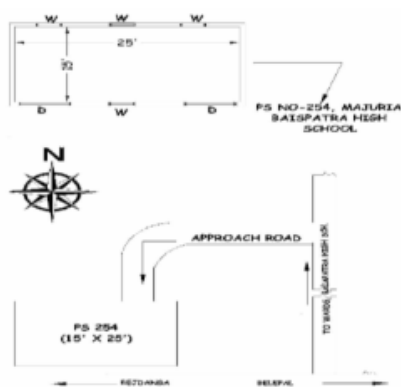

নির্বাচক নিবন্ধন আধিকারিকের স্বাক্ষর

Nazri Naksha

Google Map View

Polling Station Building Front View

Polling Station Front View

Cad View

Key MAP View

1	UVG1723261	নাম : আনুৱাধা কোটাল (ধীবর) স্বামীর নাম: আশোক ধীবর বাড়ির নং : n0121 বয়স : 28 লিঙ্গ : মহিলা	ফটো উপলব্ধ	2	UVG1723253	নাম : যষ্টী দুলে স্বামীর নাম: রবি দুলে বাড়ির নং : n0124 বয়স : 28 লিঙ্গ : মহিলা	ফটো উপলব্ধ	3	UVG1723246	নাম : বাপি দুলে পিতার নাম: মাহাদেব দুলে বাড়ির নং : n0128 বয়স : 27 লিঙ্গ : পুরুষ	ফটো উপলব্ধ
4	WB/36/245/393246	নাম : কনক দুলে স্বামীর নাম: সাধন দুলে বাড়ির নং : n0040 বয়স : 57 লিঙ্গ : মহিলা	ফটো উপলব্ধ	5	UVG1536754	নাম : অনিতা দুলে স্বামীর নাম: বকুল দুলে বাড়ির নং : n0040 বয়স : 34 লিঙ্গ : মহিলা	ফটো উপলব্ধ	6	UVG1044320	নাম : বকুল দুলে পিতার নাম: নাড় দুলে বাড়ির নং : n0040 বয়স : 37 লিঙ্গ : মহিলা	ফটো উপলব্ধ
7	WB/36/245/393245	নাম : বিনোদিনী দুলে স্বামীর নাম: নাড় দুলে বাড়ির নং : n0040 বয়স : 66 লিঙ্গ : মহিলা	ফটো উপলব্ধ	8	UVG1602846	নাম : মমতা সিং(দুলে) স্বামীর নাম: উওম দুলে বাড়ির নং : n0040 বয়স : 30 লিঙ্গ : মহিলা	ফটো উপলব্ধ	9	WB/36/245/393533	নাম : কাজল দুলে স্বামীর নাম: মহাদেব দুলে বাড়ির নং : n0040 বয়স : 50 লিঙ্গ : মহিলা	ফটো উপলব্ধ
10	UVG1198985	নাম : মহাদেব দুলে পিতার নাম: বালক দুলে বাড়ির নং : n0040 বয়স : 57 লিঙ্গ : পুরুষ	ফটো উপলব্ধ	11	WB/36/245/393609	নাম : সাধন দুলে পিতার নাম: বালক দুলে বাড়ির নং : n0040 বয়স : 63 লিঙ্গ : পুরুষ	ফটো উপলব্ধ	12	UVG1044361	নাম : উত্তম দুলে পিতার নাম: মধু দুলে বাড়ির নং : n0040 বয়স : 36 লিঙ্গ : পুরুষ	ফটো উপলব্ধ
13	UVG1044353	নাম : রবি দুলে পিতার নাম: মধু দুলে বাড়ির নং : n0040 বয়স : 41 লিঙ্গ : পুরুষ	ফটো উপলব্ধ	14	WB/36/245/393450	নাম : কম্পনা দুলে স্বামীর নাম: মধু দুলে বাড়ির নং : n0040 বয়স : 61 লিঙ্গ : মহিলা	ফটো উপলব্ধ	15	UVG1536770	নাম : হারাধন দাস পিতার নাম: লক্ষন দাস বাড়ির নং : n0042 বয়স : 30 লিঙ্গ : পুরুষ	ফটো উপলব্ধ
16	UVG1441633	নাম : তারা বেজ(দাস) স্বামীর নাম: রাজীব লোচন দাস বাড়ির নং : n0042 বয়স : 32 লিঙ্গ : মহিলা	ফটো উপলব্ধ	17	WB/36/245/393365	নাম : লক্ষন দাস পিতার নাম: পঞ্চানন দাস বাড়ির নং : n0042 বয়স : 59 লিঙ্গ : পুরুষ	ফটো উপলব্ধ	18	WB/36/245/393213	নাম : চায়না দাস স্বামীর নাম: জীতেন দাস বাড়ির নং : n0042 বয়স : 56 লিঙ্গ : মহিলা	ফটো উপলব্ধ
19	WB/36/245/393263	নাম : জীতেন দাস পিতার নাম: পঞ্চানন দাস বাড়ির নং : n0042 বয়স : 61 লিঙ্গ : পুরুষ	ফটো উপলব্ধ	20	UVG1044262	নাম : রাজীবলোচন দাস পিতার নাম: বীরেন দাস বাড়ির নং : n0042 বয়স : 40 লিঙ্গ : পুরুষ	ফটো উপলব্ধ	21	WB/36/245/393211	নাম : বিশাখা দাস স্বামীর নাম: বীরেন দাস বাড়ির নং : n0042 বয়স : 59 লিঙ্গ : মহিলা	ফটো উপলব্ধ
22	DFT2100170	নাম : বীরেন দাস পিতার নাম: পঞ্চানন দাস বাড়ির নং : n0042 বয়স : 66 লিঙ্গ : পুরুষ	ফটো উপলব্ধ	23	UVG1602788	নাম : মনোজ সিং পিতার নাম: উদয় সিং বাড়ির নং : n0031 বয়স : 30 লিঙ্গ : পুরুষ	ফটো উপলব্ধ	24	DFT2708527	নাম : কবিতা দাস স্বামীর নাম: গনপতি দাস বাড়ির নং : n0031 বয়স : 38 লিঙ্গ : মহিলা	ফটো উপলব্ধ
25	DFT2708519	নাম : গনপতি দাস পিতার নাম: মধুর দাস বাড়ির নং : n0031 বয়স : 41 লিঙ্গ : পুরুষ	ফটো উপলব্ধ	26	UVG1441641	নাম : পিন্তু ধীবর স্বামীর নাম: উত্তম ধীবর বাড়ির নং : n0030 বয়স : 31 লিঙ্গ : মহিলা	ফটো উপলব্ধ	27	UVG1536812	নাম : মালা দাস স্বামীর নাম: কার্তিক দাস বাড়ির নং : n0030 বয়স : 30 লিঙ্গ : মহিলা	ফটো উপলব্ধ
28	DFT2369866	নাম : কার্তিক দাস পিতার নাম: চিত্ত রঞ্জন দাস বাড়ির নং : n0030 বয়স : 42 লিঙ্গ : পুরুষ	ফটো উপলব্ধ	29	DFT1292804	নাম : মিঠু দাস স্বামীর নাম: উজ্জল দাস বাড়ির নং : n0030 বয়স : 48 লিঙ্গ : মহিলা	ফটো উপলব্ধ	30	UVG1441468	নাম : কনিকা দাস স্বামীর নাম: উজ্জল দাস বাড়ির নং : n0030 বয়স : 44 লিঙ্গ : মহিলা	ফটো উপলব্ধ