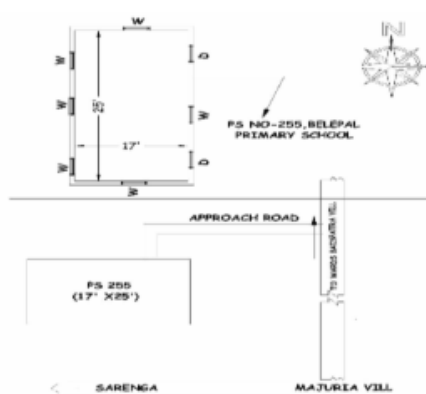

নির্বাচক নিবন্ধন আধিকারিকের স্বাক্ষর

Nazri Naksha

Google Map View

Polling Station Building Front View

Polling Station Front View

Cad View

Key MAP View

1 নাম : রতিকান্ত আচার্য্য পিতার নাম: সতীশ আচার্য্য বাড়ির নং : n0001 বয়স : 70 লিঙ্গ : পুরুষ ফটো উপলব্ধ	DFT1292721	2 নাম : রুমা আচার্য্য স্বামীর নাম: সত্য আচার্য্য বাড়ির নং : n0136 বয়স : 49 লিঙ্গ : মহিলা ফটো উপলব্ধ	DFT2367688	3 নাম : স্বপন আচার্য্য পিতার নাম: আদিত্য আচার্য্য বাড়ির নং : n0136 বয়স : 46 লিঙ্গ : পুরুষ ফটো উপলব্ধ	DFT1486695
4 নাম : সত্যকিংকর আচার্য্য পিতার নাম: আদিত্য আচার্য্য বাড়ির নং : n0136 বয়স : 54 লিঙ্গ : পুরুষ ফটো উপলব্ধ	DFT1293208	5 নাম : সবিতা আচার্য্য স্বামীর নাম: আদিত্য আচার্য্য বাড়ির নং : n0136 বয়স : 78 লিঙ্গ : মহিলা ফটো উপলব্ধ	WB/36/245/387010	6 নাম : সুকান্ত আর্চ্য্য পিতার নাম: দিলীপ আর্চ্য্য বাড়ির নং : n0135 বয়স : 29 লিঙ্গ : পুরুষ ফটো উপলব্ধ	UVG1602853
7 নাম : মুনাল কান্তি আর্চ্য্য পিতার নাম: দিলীপ আর্চ্য্য বাড়ির নং : n0135 বয়স : 36 লিঙ্গ : পুরুষ ফটো উপলব্ধ	UVG1047174	8 নাম : মঞ্জুশ্রী আচার্য্য স্বামীর নাম: দিলীপ আচার্য্য বাড়ির নং : n0135 বয়স : 58 লিঙ্গ : মহিলা ফটো উপলব্ধ	DFT1292671	9 নাম : চন্দনা আচার্য্য স্বামীর নাম: তপন আচার্য্য বাড়ির নং : n0135 বয়স : 39 লিঙ্গ : মহিলা ফটো উপলব্ধ	DFT2498608
10 নাম : উমারানী আচার্য্য স্বামীর নাম: অশোক আচার্য্য বাড়ির নং : n0135 বয়স : 46 লিঙ্গ : মহিলা ফটো উপলব্ধ	DFT2366656	11 নাম : অশোক আচার্য্য পিতার নাম: ভাস্কর আচার্য্য বাড়ির নং : n0135 বয়স : 56 লিঙ্গ : পুরুষ ফটো উপলব্ধ	WB/36/245/387016	12 নাম : দীপালী আচার্য্য স্বামীর নাম: শংকর আচার্য্য বাড়ির নং : n0001 বয়স : 39 লিঙ্গ : মহিলা ফটো উপলব্ধ	DFT2367670
13 নাম : সন্ধ্যা আচার্য্য স্বামীর নাম: রতিকান্ত আচার্য্য বাড়ির নং : n0001 বয়স : 63 লিঙ্গ : মহিলা ফটো উপলব্ধ	WB/36/245/387579	14 নাম : পারুল আচার্য্য স্বামীর নাম: মুগাল কান্তি আচার্য্য বাড়ির নং : n0135 বয়স : 24 লিঙ্গ : মহিলা ফটো উপলব্ধ	UVG1961804	15 নাম : সুমন্ত আচার্য্য পিতার নাম: তপন আচার্য্য বাড়ির নং : এন0135 বয়স : 20 লিঙ্গ : পুরুষ ফটো উপলব্ধ	UVG2235059
16 নাম : সমাপীতা আচার্য্য পিতার নাম: সত্য আচার্য্য বাড়ির নং : N0136 বয়স : 24 লিঙ্গ : মহিলা ফটো উপলব্ধ	UVG1961879	17 নাম : শংকর আচার্য্য পিতার নাম: রতিকান্ত আচার্য্য বাড়ির নং : n0001 বয়স : 45 লিঙ্গ : পুরুষ ফটো উপলব্ধ	DFT1292762	18 নাম : জয় আচার্য্য পিতার নাম: শঙ্কর আচার্য্য বাড়ির নং : এন0001 বয়স : 20 লিঙ্গ : পুরুষ ফটো উপলব্ধ	UVG2235232
19 নাম : শিখি মহন্ত (আচার্য্য) স্বামীর নাম: স্বপন আচার্য্য বাড়ির নং : n0136 বয়স : 29 লিঙ্গ : মহিলা ফটো উপলব্ধ	UVG1723543	20 নাম : কৃষ্ণা কুণ্ড স্বামীর নাম: ভাস্কর কুণ্ড বাড়ির নং : এন0024 বয়স : 33 লিঙ্গ : মহিলা ফটো উপলব্ধ	UVG2096253	21 নাম : তনুশ্রী কুন্ড স্বামীর নাম: প্রদীপ কুন্ড বাড়ির নং : n0024 বয়স : 41 লিঙ্গ : মহিলা ফটো উপলব্ধ	DFT2366714
22 নাম : প্রদীপ কুণ্ড পিতার নাম: অনিল কুণ্ড বাড়ির নং : n0024 বয়স : 49 লিঙ্গ : পুরুষ ফটো উপলব্ধ	WB/36/245/387559	23 নাম : ভাস্কর কুণ্ড পিতার নাম: অনিল কুণ্ড বাড়ির নং : n0024 বয়স : 52 লিঙ্গ : পুরুষ ফটো উপলব্ধ	WB/36/245/387528	24 নাম : সুমিত্রা কুণ্ড স্বামীর নাম: অনিল কুণ্ড বাড়ির নং : n0024 বয়স : 72 লিঙ্গ : মহিলা ফটো উপলব্ধ	WB/36/245/387256
25 নাম : সুদীপ কর পিতার নাম: তপন কর বাড়ির নং : এন0183 বয়স : 24 লিঙ্গ : পুরুষ ফটো উপলব্ধ	UVG2040087	26 নাম : তাপস কর পিতার নাম: তারাপদ কর বাড়ির নং : এন0181 বয়স : 23 লিঙ্গ : পুরুষ ফটো উপলব্ধ	UVG2032506	27 নাম : রামু কর পিতার নাম: অরুণ কর বাড়ির নং : এন0167 বয়স : 22 লিঙ্গ : পুরুষ ফটো উপলব্ধ	UVG2077717
28 নাম : কবিতা কর স্বামীর নাম: স্বপন কর বাড়ির নং : n0183 বয়স : 39 লিঙ্গ : মহিলা ফটো উপলব্ধ	DFT2366698	29 নাম : স্বপন কর পিতার নাম: গোউর কর বাড়ির নং : n0183 বয়স : 49 লিঙ্গ : পুরুষ ফটো উপলব্ধ	UVG1864271	30 নাম : তপন কর পিতার নাম: গোউর কর বাড়ির নং : n0183 বয়স : 55 লিঙ্গ : পুরুষ ফটো উপলব্ধ	WB/36/245/387430