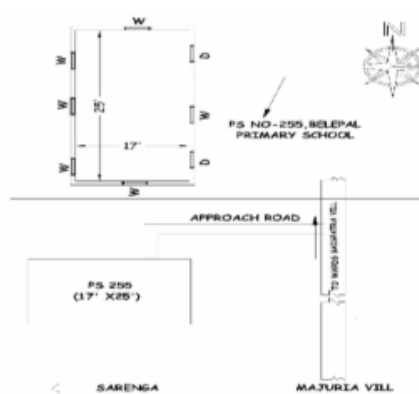

নির্বাচক নিবন্ধন আধিকারিকের স্বাক্ষর

Nazri Naksha

Google Map View

Polling Station Building Front View

Polling Station Front View

Cad View

Key MAP View

1 নাম : রতিকান্ত আচার্য্য পিতার নাম: সতীশ আচার্য্য বাড়ির নং : n0001 বয়স : 70 লিঙ্গ : পুরুষ ফটো উপলব্ধ	DFT1292721	2 নাম : রুমা আচার্য্য স্বামীর নাম: সত্য আচার্য্য বাড়ির নং : n0136 বয়স : 49 লিঙ্গ : মহিলা ফটো উপলব্ধ	DFT2367688	3 নাম : স্বপন আচার্য্য পিতার নাম: আদিত্য আচার্য্য বাড়ির নং : n0136 বয়স : 46 লিঙ্গ : পুরুষ ফটো উপলব্ধ	DFT1486695
4 নাম : সত্যকিংকর আচার্য্য পিতার নাম: আদিত্য আচার্য্য বাড়ির নং : n0136 বয়স : 54 লিঙ্গ : পুরুষ ফটো উপলব্ধ	DFT1293208	5 নাম : সবিতা আচার্য্য স্বামীর নাম: আদিত্য আচার্য্য বাড়ির নং : n0136 বয়স : 78 লিঙ্গ : মহিলা ফটো উপলব্ধ	WB/36/245/387010	6 নাম : সুকান্ত আর্চ্য্য পিতার নাম: দিলীপ আর্চ্য্য বাড়ির নং : n0135 বয়স : 29 লিঙ্গ : পুরুষ ফটো উপলব্ধ	UVG1602853
7 নাম : মুনাল কান্তি আর্চ্য্য পিতার নাম: দিলীপ আর্চ্য্য বাড়ির নং : n0135 বয়স : 36 লিঙ্গ : পুরুষ ফটো উপলব্ধ	UVG1047174	8 নাম : মঞ্জুশ্রী আচার্য্য স্বামীর নাম: দিলীপ আচার্য্য বাড়ির নং : n0135 বয়স : 58 লিঙ্গ : মহিলা ফটো উপলব্ধ	DFT1292671	9 নাম : চন্দনা আচার্য্য স্বামীর নাম: তপন আচার্য্য বাড়ির নং : n0135 বয়স : 39 লিঙ্গ : মহিলা ফটো উপলব্ধ	DFT2498608
10 নাম : উমারানী আচার্য্য স্বামীর নাম: অশোক আচার্য্য বাড়ির নং : n0135 বয়স : 46 লিঙ্গ : মহিলা ফটো উপলব্ধ	DFT2366656	11 নাম : অশোক আচার্য্য পিতার নাম: ভাস্কর আচার্য্য বাড়ির নং : n0135 বয়স : 56 লিঙ্গ : পুরুষ ফটো উপলব্ধ	WB/36/245/387016	12 নাম : দীপালী আচার্য্য স্বামীর নাম: শংকর আচার্য্য বাড়ির নং : n0001 বয়স : 39 লিঙ্গ : মহিলা ফটো উপলব্ধ	DFT2367670
13 নাম : সন্ধ্যা আচার্য্য স্বামীর নাম: রতিকান্ত আচার্য্য বাড়ির নং : n0001 বয়স : 63 লিঙ্গ : মহিলা ফটো উপলব্ধ	WB/36/245/387579	14 নাম : পারুল আচার্য্য স্বামীর নাম: মুগাল কান্তি আচার্য্য বাড়ির নং : n0135 বয়স : 24 লিঙ্গ : মহিলা ফটো উপলব্ধ	UVG1961804	15 নাম : সুমন্ত আচার্য্য পিতার নাম: তপন আচার্য্য বাড়ির নং : এন0135 বয়স : 20 লিঙ্গ : পুরুষ ফটো উপলব্ধ	UVG2235059
16 নাম : সমাপীতা আচার্য্য পিতার নাম: সত্য আচার্য্য বাড়ির নং : N0136 বয়স : 24 লিঙ্গ : মহিলা ফটো উপলব্ধ	UVG1961879	17 নাম : শংকর আচার্য্য পিতার নাম: রতিকান্ত আচার্য্য বাড়ির নং : n0001 বয়স : 45 লিঙ্গ : পুরুষ ফটো উপলব্ধ	DFT1292762	18 নাম : জয় আচার্য্য পিতার নাম: শঙ্কর আচার্য্য বাড়ির নং : এন0001 বয়স : 20 লিঙ্গ : পুরুষ ফটো উপলব্ধ	UVG2235232
19 নাম : শিখি মহন্ত (আচার্য্য) স্বামীর নাম: স্বপন আচার্য্য বাড়ির নং : n0136 বয়স : 29 লিঙ্গ : মহিলা ফটো উপলব্ধ	UVG1723543	20 নাম : কৃষ্ণা কুণ্ড স্বামীর নাম: ভাস্কর কুণ্ড বাড়ির নং : এন0024 বয়স : 33 লিঙ্গ : মহিলা ফটো উপলব্ধ	UVG2096253	21 নাম : তনুশ্রী কুন্ড স্বামীর নাম: প্রদীপ কুন্ড বাড়ির নং : n0024 বয়স : 41 লিঙ্গ : মহিলা ফটো উপলব্ধ	DFT2366714
22 নাম : প্রদীপ কুণ্ড পিতার নাম: অনিল কুণ্ড বাড়ির নং : n0024 বয়স : 49 লিঙ্গ : পুরুষ ফটো উপলব্ধ	WB/36/245/387559	23 নাম : ভাস্কর কুণ্ড পিতার নাম: অনিল কুণ্ড বাড়ির নং : n0024 বয়স : 52 লিঙ্গ : পুরুষ ফটো উপলব্ধ	WB/36/245/387528	24 নাম : সুমিত্রা কুণ্ড স্বামীর নাম: অনিল কুণ্ড বাড়ির নং : n0024 বয়স : 72 লিঙ্গ : মহিলা ফটো উপলব্ধ	WB/36/245/387256
25 নাম : সুদীপ কর পিতার নাম: তপন কর বাড়ির নং : এন0183 বয়স : 24 লিঙ্গ : পুরুষ ফটো উপলব্ধ	UVG2040087	26 নাম : তাপস কর পিতার নাম: তারাপদ কর বাড়ির নং : এন0181 বয়স : 23 লিঙ্গ : পুরুষ ফটো উপলব্ধ	UVG2032506	27 নাম : রামু কর পিতার নাম: অরুণ কর বাড়ির নং : এন0167 বয়স : 22 লিঙ্গ : পুরুষ ফটো উপলব্ধ	UVG2077717
28 নাম : কবিতা কর স্বামীর নাম: স্বপন কর বাড়ির নং : n0183 বয়স : 39 লিঙ্গ : মহিলা ফটো উপলব্ধ	DFT2366698	29 নাম : স্বপন কর পিতার নাম: গোউর কর বাড়ির নং : n0183 বয়স : 49 লিঙ্গ : পুরুষ ফটো উপলব্ধ	UVG1864271	30 নাম : তপন কর পিতার নাম: গোউর কর বাড়ির নং : n0183 বয়স : 55 লিঙ্গ : পুরুষ ফটো উপলব্ধ	WB/36/245/387430