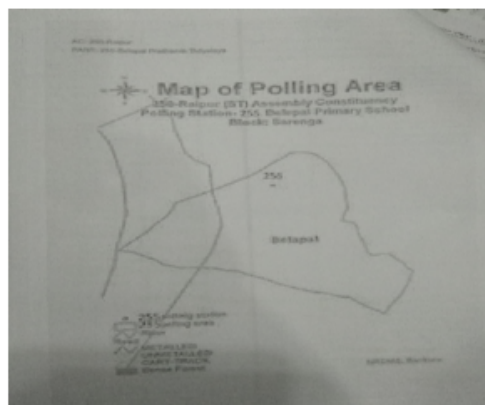

Nazri Naksha