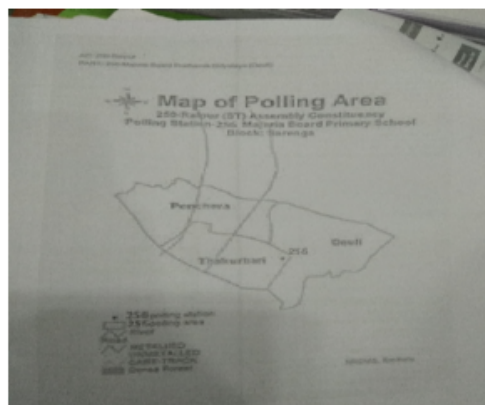

Nazri Naksha