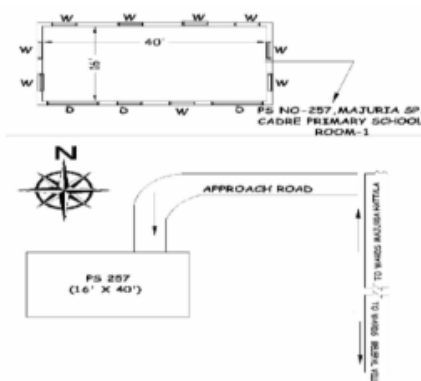

নির্বাচক নিবন্ধন আধিকারিকের স্বাক্ষর

Nazri Naksha

Google Map View

Polling Station Building Front View

Polling Station Front View

Cad View

Key MAP View

1 নাম : শ্রীমন্ত সিংহ পিতার নাম: তপন সিংহ বাড়ির নং : n0142 বয়স : 29 লিঙ্গ : পুরুষ	UVG1670827 ফটো উপলব্ধ	2 নাম : সৌরভ সিংহ পিতার নাম: প্রহ্লাদ সিংহ বাড়ির নং : n0142 বয়স : 29 লিঙ্গ : পুরুষ	UVG1670884 ফটো উপলব্ধ	3 নাম : সীমা পাত্র (সিংহ) স্বামীর নাম: সৌমেন সিংহ বাড়ির নং : n0172 বয়স : 25 লিঙ্গ : মহিলা	UVG1849090 ফটো উপলব্ধ
4 নাম : সৌগত সিংহ পিতার নাম: প্রহ্লাদ সিংহ বাড়ির নং : এন0159 বয়স : 32 লিঙ্গ : পুরুষ	UVG1442946 ফটো উপলব্ধ	5 নাম : তপনকুমার সিংহ পিতার নাম: বাবুলাল সিংহ বাড়ির নং : n0142 বয়স : 52 লিঙ্গ : পুরুষ	WB/36/245/381417 ফটো উপলব্ধ	6 নাম : টুম্পারানী সিংহ স্বামীর নাম: তপনকুমার সিংহ বাড়ির নং : n0142 বয়স : 47 লিঙ্গ : মহিলা	DFT1115716 ফটো উপলব্ধ
7 নাম : মীরারানী সিংহ স্বামীর নাম: প্রহ্লাদ সিংহ বাড়ির নং : n0142 বয়স : 51 লিঙ্গ : মহিলা	WB/36/245/381510 ফটো উপলব্ধ	8 নাম : প্রহ্লাদ সিংহ পিতার নাম: বাবুলাল সিংহ বাড়ির নং : n0142 বয়স : 55 লিঙ্গ : পুরুষ	UVG2046480 ফটো উপলব্ধ	9 নাম : মোসুমী কর পিতার নাম: সত্যকিঙ্কর কর বাড়ির নং : 01 বয়স : 22 লিঙ্গ : মহিলা	UVG2061901 ফটো উপলব্ধ
10 নাম : সৌতম কর পিতার নাম: সত্য সনাতন কর বাড়ির নং : N0004 বয়স : 24 লিঙ্গ : পুরুষ	UVG1972835 ফটো উপলব্ধ	11 নাম : শুভেন্দু কর পিতার নাম: সত্যকিঙ্কর কর বাড়ির নং : N0003 বয়স : 24 লিঙ্গ : পুরুষ	UVG1931674 ফটো উপলব্ধ	12 নাম : মঙ্গল কর পিতার নাম: রনজিত কর বাড়ির নং : n0003 বয়স : 42 লিঙ্গ : পুরুষ	DFT2366219 ফটো উপলব্ধ
13 নাম : পৌতম কর পিতার নাম: সত্য সনাতন কর বাড়ির নং : N004 বয়স : 26 লিঙ্গ : পুরুষ	UVG1973346 ফটো উপলব্ধ	14 নাম : সত্যকিঙ্কর কর পিতার নাম: রঞ্জিত কর বাড়ির নং : n0003 বয়স : 50 লিঙ্গ : পুরুষ	WB/36/245/381163 ফটো উপলব্ধ	15 নাম : নরোত্তম কর পিতার নাম: রঞ্জিত কর বাড়ির নং : n0003 বয়স : 46 লিঙ্গ : পুরুষ	DFT1117241 ফটো উপলব্ধ
16 নাম : মামনি কর স্বামীর নাম: নরোত্তম কর বাড়ির নং : n0003 বয়স : 33 লিঙ্গ : মহিলা	UVG1442920 ফটো উপলব্ধ	17 নাম : অমিতা কর স্বামীর নাম: সত্যকিংকর কর বাড়ির নং : n0003 বয়স : 39 লিঙ্গ : মহিলা	DFT2366227 ফটো উপলব্ধ	18 নাম : সত্যসনাতন কর পিতার নাম: দুলাল কর বাড়ির নং : n0004 বয়স : 51 লিঙ্গ : পুরুষ	WB/36/245/381512 ফটো উপলব্ধ
19 নাম : উমারানী কর স্বামীর নাম: সত্য সনাতন কর বাড়ির নং : n0004 বয়স : 46 লিঙ্গ : মহিলা	DFT2364289 ফটো উপলব্ধ	20 নাম : শিবানী বিদ(কর) স্বামীর নাম: পিন্টু কর বাড়ির নং : n0004 বয়স : 38 লিঙ্গ : মহিলা	UVG1442656 ফটো উপলব্ধ	21 নাম : সনাতন কারক পিতার নাম: বাবুলাল কারক বাড়ির নং : n0152 বয়স : 59 লিঙ্গ : পুরুষ	DFT1116896 ফটো উপলব্ধ
22 নাম : কল্পনা কারক স্বামীর নাম: সনাতন কারক বাড়ির নং : n0152 বয়স : 55 লিঙ্গ : মহিলা	DFT1116862 ফটো উপলব্ধ	23 নাম : সোনালী টুডু স্বামীর নাম: কার্তিক টুডু বাড়ির নং : n0006 বয়স : 35 লিঙ্গ : মহিলা	UVG1671007 ফটো উপলব্ধ	24 নাম : গনেশ টুডু পিতার নাম: নারান টুডু বাড়ির নং : n0006 বয়স : 34 লিঙ্গ : পুরুষ	UVG1342609 ফটো উপলব্ধ
25 নাম : গোবর্ধন দে পিতার নাম: অদ্বৈত দে বাড়ির নং : n0008 বয়স : 72 লিঙ্গ : পুরুষ	WB/36/245/381327 ফটো উপলব্ধ	26 নাম : মঙ্গলা দে স্বামীর নাম: গোবর্ধন দে বাড়ির নং : n0008 বয়স : 67 লিঙ্গ : মহিলা	WB/36/245/381320 ফটো উপলব্ধ	# 27 নাম : তপন দে পিতার নাম: গোবর্ধন দে বাড়ির নং : n0008 বয়স : 51 লিঙ্গ : পুরুষ	DFT0665083 ফটো উপলব্ধ
28 নাম : মিঠুরানী দে স্বামীর নাম: তপন বাড়ির নং : n0008 বয়স : 43 লিঙ্গ : মহিলা	DFT2364651 ফটো উপলব্ধ	29 নাম : লক্ষীরানী দে পিতার নাম: প্রভাস দে বাড়ির নং : n0009 বয়স : 55 লিঙ্গ : মহিলা	WB/36/245/381469 ফটো উপলব্ধ	30 নাম : বাহাদুর দে পিতার নাম: প্রভাস দে বাড়ির নং : n0009 বয়স : 55 লিঙ্গ : পুরুষ	WB/36/245/381471 ফটো উপলব্ধ