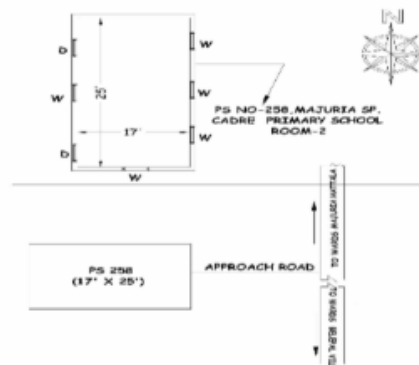

Key MAP View