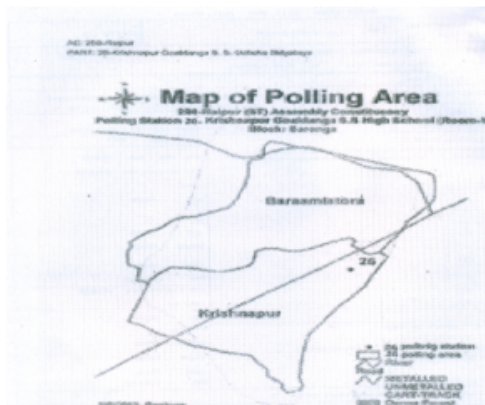

Nazri Naksha