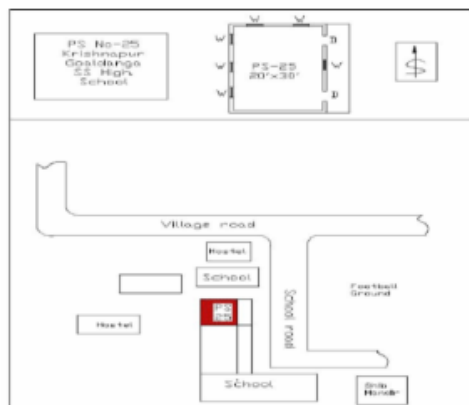

নির্বাচক নিবন্ধন আধিকারিকের স্বাক্ষর

Nazri Naksha

Google Map View

Polling Station Building Front View

Polling Station Front View

Cad View

Key MAP View

1 নাম : সুজয় কিস্কু পিতার নাম: চুনারাম কিস্কু বাড়ির নং : এন0104 বয়স : 25 লিঙ্গ : পুরুষ	UVG1806769 ফটো উপলব্ধ	2 নাম : রঞ্জিত গরাই পিতার নাম: কিঙ্কর গরাই বাড়ির নং : n0049 বয়স : 41 লিঙ্গ : পুরুষ	DFT2514206 ফটো উপলব্ধ	3 নাম : মদন মোহন গরাই পিতার নাম: জগন্নাথ গরাই বাড়ির নং : n0050 বয়স : 37 লিঙ্গ : পুরুষ	DFT2717015 ফটো উপলব্ধ
4 নাম : কবিতা গরাই স্বামীর নাম: রঞ্জিৎ গরাই বাড়ির নং : n0049 বয়স : 35 লিঙ্গ : মহিলা	UVG1457993 ফটো উপলব্ধ	5 নাম : মায়ারাগী গরাই স্বামীর নাম: কিঙ্কর গরাই বাড়ির নং : n0049 বয়স : 58 লিঙ্গ : মহিলা	WB/36/245/528194 ফটো উপলব্ধ	6 নাম : সুধমা গরাই স্বামীর নাম: মদন মোহন গরাই বাড়ির নং : n0050 বয়স : 33 লিঙ্গ : মহিলা	UVG1282367 ফটো উপলব্ধ
7 নাম : কিঙ্কর গরাই পিতার নাম: কৃষ্ণ গরাই বাড়ির নং : n0049 বয়স : 68 লিঙ্গ : পুরুষ	WB/36/245/528641 ফটো উপলব্ধ	8 নাম : গঙ্গা মণ্ডল স্বামীর নাম: অভিজিৎ দুলে বাড়ির নং : এন0063 বয়স : 25 লিঙ্গ : মহিলা	UVG2182681 ফটো উপলব্ধ	9 নাম : বৃন্দা দুলে পিতার নাম: অমৃত দুলে বাড়ির নং : n0062 বয়স : 41 লিঙ্গ : মহিলা	DFT2670529 ফটো উপলব্ধ
10 নাম : প্রিয়াঙ্কা চালক দুলে স্বামীর নাম: সুমন্ত দুলে বাড়ির নং : N0059 বয়স : 27 লিঙ্গ : মহিলা	UVG1960061 ফটো উপলব্ধ	11 নাম : সোমনাথ দুলে পিতার নাম: ভগীরথ দুলে বাড়ির নং : এন0057 বয়স : 24 লিঙ্গ : পুরুষ	UVG2033686 ফটো উপলব্ধ	12 নাম : বাপ্পা দুলে পিতার নাম: ভগীরথ দুলে বাড়ির নং : এন0057 বয়স : 26 লিঙ্গ : পুরুষ	UVG2082279 ফটো উপলব্ধ
13 নাম : বুদ্ধেশ্বর দুলে পিতার নাম: রঞ্জন দুলে বাড়ির নং : এন0063 বয়স : 24 লিঙ্গ : পুরুষ	UVG2182038 ফটো উপলব্ধ	14 নাম : মমতা দুলে মায়ের নাম: যমুনা দুলে বাড়ির নং : n0128 বয়স : 29 লিঙ্গ : মহিলা	UVG1763580 ফটো উপলব্ধ	15 নাম : ভীষ্ম দুলে পিতার নাম: মানিক চন্দ্র দুলে বাড়ির নং : n0124 বয়স : 27 লিঙ্গ : পুরুষ	UVG1763549 ফটো উপলব্ধ
16 নাম : রবি দুলে পিতার নাম: বঙ্কু দুলে বাড়ির নং : n0062 বয়স : 42 লিঙ্গ : পুরুষ	DFT2416717 ফটো উপলব্ধ	17 নাম : পিয়ালী চালক দুলে স্বামীর নাম: উজ্জ্বল দুলে বাড়ির নং : এন0061 বয়স : 24 লিঙ্গ : মহিলা	UVG2033694 ফটো উপলব্ধ	18 নাম : রাহুল দুলে পিতার নাম: মানিক চন্দ্র দুলে বাড়ির নং : n0059 বয়স : 24 লিঙ্গ : পুরুষ	UVG1941822 ফটো উপলব্ধ
19 নাম : তারা দুলে পিতার নাম: রঞ্জন দুলি বাড়ির নং : এন0063 বয়স : 40 লিঙ্গ : মহিলা	UVG1806744 ফটো উপলব্ধ	20 নাম : সুনীল দুলে পিতার নাম: কৃষ্ণ দুলে বাড়ির নং : n0064 বয়স : 47 লিঙ্গ : পুরুষ	DFT2670834 ফটো উপলব্ধ	21 নাম : সুমন্ত দুলে পিতার নাম: কার্তিক দুলে বাড়ির নং : n0059 বয়স : 37 লিঙ্গ : পুরুষ	UVG1117175 ফটো উপলব্ধ
22 নাম : শ্যামল দুলে পিতার নাম: কার্তিক দুলে বাড়ির নং : n0059 বয়স : 41 লিঙ্গ : পুরুষ	DFT2670859 ফটো উপলব্ধ	23 নাম : আলোনি দুলে স্বামীর নাম: কার্তিক দুলে বাড়ির নং : n0059 বয়স : 47 লিঙ্গ : মহিলা	DFT2416790 ফটো উপলব্ধ	24 নাম : কার্তিক দুলে পিতার নাম: মথুর চন্দ্র দুলে বাড়ির নং : n0059 বয়স : 50 লিঙ্গ : পুরুষ	DFT2416782 ফটো উপলব্ধ
25 নাম : সম্পা দুলে স্বামীর নাম: দিলিপ দুলে বাড়ির নং : n0058 বয়স : 34 লিঙ্গ : মহিলা	UVG1117142 ফটো উপলব্ধ	26 নাম : তিলকা দুলে স্বামীর নাম: দীনবন্ধু দুলে বাড়ির নং : n0058 বয়স : 45 লিঙ্গ : মহিলা	UVG1886035 ফটো উপলব্ধ	27 নাম : দীনবন্ধু দুলে পিতার নাম: সনাতন দুলে বাড়ির নং : n0058 বয়স : 58 লিঙ্গ : পুরুষ	WB/36/245/528521 ফটো উপলব্ধ
28 নাম : দিলীপ দুলে পিতার নাম: মুচিরাম দুলে বাড়ির নং : n0058 বয়স : 37 লিঙ্গ : পুরুষ	DFT2630440 ফটো উপলব্ধ	29 নাম : ভুবন দুলে স্বামীর নাম: মুচিরাম দুলে বাড়ির নং : n0058 বয়স : 56 লিঙ্গ : মহিলা	UVG1885029 ফটো উপলব্ধ	30 নাম : মুচিরাম দুলে পিতার নাম: সনাতন দুলে বাড়ির নং : n0058 বয়স : 59 লিঙ্গ : পুরুষ	UVG1885011 ফটো উপলব্ধ