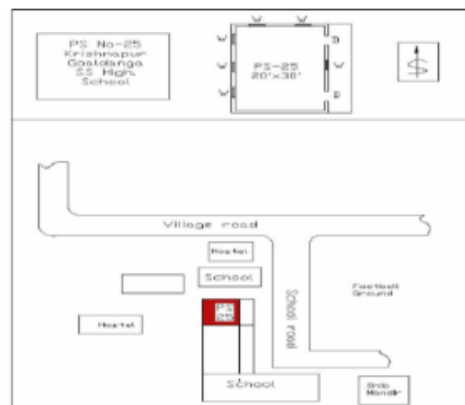

নির্বাচক নিবন্ধন আধিকারিকের স্বাক্ষর

Nazri Naksha

Google Map View

Polling Station Building Front View

Polling Station Front View

Cad View

Key MAP View

1 নাম : সুজয় কিস্কু পিতার নাম: চুনারাম কিস্কু বাড়ির নং : এন0104 বয়স : 25 লিঙ্গ : পুরুষ	UVG1806769 ফটো উপলব্ধ	2 নাম : রঞ্জিত গরাই পিতার নাম: কিঙ্কর গরাই বাড়ির নং : n0049 বয়স : 41 লিঙ্গ : পুরুষ	DFT2514206 ফটো উপলব্ধ	3 নাম : মদন মোহন গরাই পিতার নাম: জগন্নাথ গরাই বাড়ির নং : n0050 বয়স : 37 লিঙ্গ : পুরুষ	DFT2717015 ফটো উপলব্ধ
4 নাম : কবিতা গরাই স্বামীর নাম: রঞ্জিৎ গরাই বাড়ির নং : n0049 বয়স : 35 লিঙ্গ : মহিলা	UVG1457993 ফটো উপলব্ধ	5 নাম : মায়ারাগী গরাই স্বামীর নাম: কিঙ্কর গরাই বাড়ির নং : n0049 বয়স : 58 লিঙ্গ : মহিলা	WB/36/245/528194 ফটো উপলব্ধ	6 নাম : সুধমা গরাই স্বামীর নাম: মদন মোহন গরাই বাড়ির নং : n0050 বয়স : 33 লিঙ্গ : মহিলা	UVG1282367 ফটো উপলব্ধ
7 নাম : কিঙ্কর গরাই পিতার নাম: কৃষ্ণ গরাই বাড়ির নং : n0049 বয়স : 68 লিঙ্গ : পুরুষ	WB/36/245/528641 ফটো উপলব্ধ	8 নাম : গঙ্গা মণ্ডল স্বামীর নাম: অভিজিৎ দুলে বাড়ির নং : এন0063 বয়স : 25 লিঙ্গ : মহিলা	UVG2182681 ফটো উপলব্ধ	9 নাম : বৃন্দা দুলে পিতার নাম: অমৃত দুলে বাড়ির নং : n0062 বয়স : 41 লিঙ্গ : মহিলা	DFT2670529 ফটো উপলব্ধ
10 নাম : প্রিয়াঙ্কা চালক দুলে স্বামীর নাম: সুমন্ত দুলে বাড়ির নং : N0059 বয়স : 27 লিঙ্গ : মহিলা	UVG1960061 ফটো উপলব্ধ	11 নাম : সোমনাথ দুলে পিতার নাম: ভগীরথ দুলে বাড়ির নং : এন0057 বয়স : 24 লিঙ্গ : পুরুষ	UVG2033686 ফটো উপলব্ধ	12 নাম : বাপ্পা দুলে পিতার নাম: ভগীরথ দুলে বাড়ির নং : এন0057 বয়স : 26 লিঙ্গ : পুরুষ	UVG2082279 ফটো উপলব্ধ
13 নাম : বুদ্ধেশ্বর দুলে পিতার নাম: রঞ্জন দুলে বাড়ির নং : এন0063 বয়স : 24 লিঙ্গ : পুরুষ	UVG2182038 ফটো উপলব্ধ	14 নাম : মমতা দুলে মায়ের নাম: যমুনা দুলে বাড়ির নং : n0128 বয়স : 29 লিঙ্গ : মহিলা	UVG1763580 ফটো উপলব্ধ	15 নাম : ভীষ্ম দুলে পিতার নাম: মানিক চন্দ্র দুলে বাড়ির নং : n0124 বয়স : 27 লিঙ্গ : পুরুষ	UVG1763549 ফটো উপলব্ধ
16 নাম : রবি দুলে পিতার নাম: বঙ্কু দুলে বাড়ির নং : n0062 বয়স : 42 লিঙ্গ : পুরুষ	DFT2416717 ফটো উপলব্ধ	17 নাম : পিয়ালী চালক দুলে স্বামীর নাম: উজ্জ্বল দুলে বাড়ির নং : এন0061 বয়স : 24 লিঙ্গ : মহিলা	UVG2033694 ফটো উপলব্ধ	18 নাম : রাহুল দুলে পিতার নাম: মানিক চন্দ্র দুলে বাড়ির নং : n0059 বয়স : 24 লিঙ্গ : পুরুষ	UVG1941822 ফটো উপলব্ধ
19 নাম : তারা দুলে পিতার নাম: রঞ্জন দুলি বাড়ির নং : এন0063 বয়স : 40 লিঙ্গ : মহিলা	UVG1806744 ফটো উপলব্ধ	20 নাম : সুনীল দুলে পিতার নাম: কৃষ্ণ দুলে বাড়ির নং : n0064 বয়স : 47 লিঙ্গ : পুরুষ	DFT2670834 ফটো উপলব্ধ	21 নাম : সুমন্ত দুলে পিতার নাম: কার্তিক দুলে বাড়ির নং : n0059 বয়স : 37 লিঙ্গ : পুরুষ	UVG1117175 ফটো উপলব্ধ
22 নাম : শ্যামল দুলে পিতার নাম: কার্তিক দুলে বাড়ির নং : n0059 বয়স : 41 লিঙ্গ : পুরুষ	DFT2670859 ফটো উপলব্ধ	23 নাম : আলোনি দুলে স্বামীর নাম: কার্তিক দুলে বাড়ির নং : n0059 বয়স : 47 লিঙ্গ : মহিলা	DFT2416790 ফটো উপলব্ধ	24 নাম : কার্তিক দুলে পিতার নাম: মথুর চন্দ্র দুলে বাড়ির নং : n0059 বয়স : 50 লিঙ্গ : পুরুষ	DFT2416782 ফটো উপলব্ধ
25 নাম : সম্পা দুলে স্বামীর নাম: দিলিপ দুলে বাড়ির নং : n0058 বয়স : 34 লিঙ্গ : মহিলা	UVG1117142 ফটো উপলব্ধ	26 নাম : তিলকা দুলে স্বামীর নাম: দীনবন্ধু দুলে বাড়ির নং : n0058 বয়স : 45 লিঙ্গ : মহিলা	UVG1886035 ফটো উপলব্ধ	27 নাম : দীনবন্ধু দুলে পিতার নাম: সনাতন দুলে বাড়ির নং : n0058 বয়স : 58 লিঙ্গ : পুরুষ	WB/36/245/528521 ফটো উপলব্ধ
28 নাম : দিলীপ দুলে পিতার নাম: মুচিরাম দুলে বাড়ির নং : n0058 বয়স : 37 লিঙ্গ : পুরুষ	DFT2630440 ফটো উপলব্ধ	29 নাম : ভুবন দুলে স্বামীর নাম: মুচিরাম দুলে বাড়ির নং : n0058 বয়স : 56 লিঙ্গ : মহিলা	UVG1885029 ফটো উপলব্ধ	30 নাম : মুচিরাম দুলে পিতার নাম: সনাতন দুলে বাড়ির নং : n0058 বয়স : 59 লিঙ্গ : পুরুষ	UVG1885011 ফটো উপলব্ধ