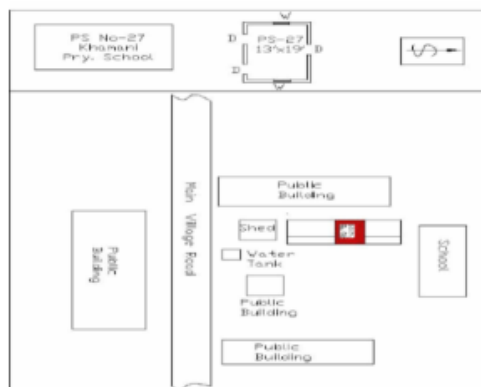

Key MAP View