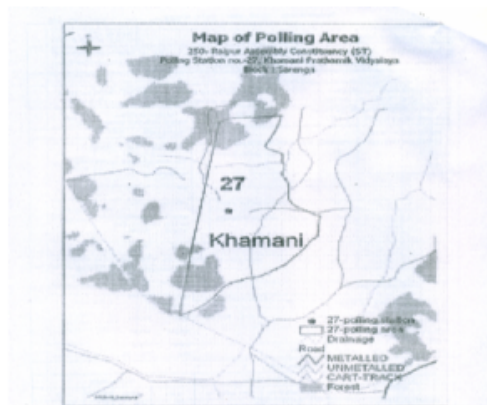

Nazri Naksha