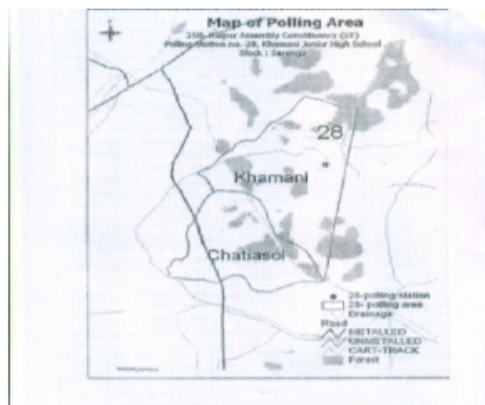

Nazri Naksha