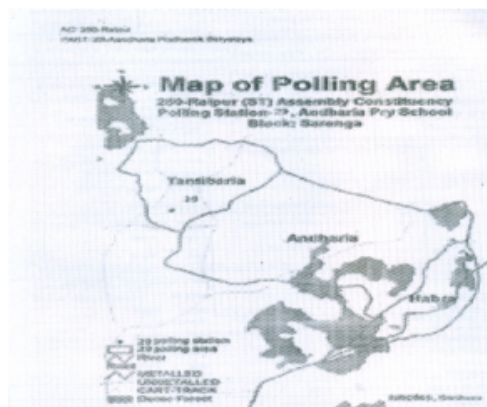

Nazri Naksha