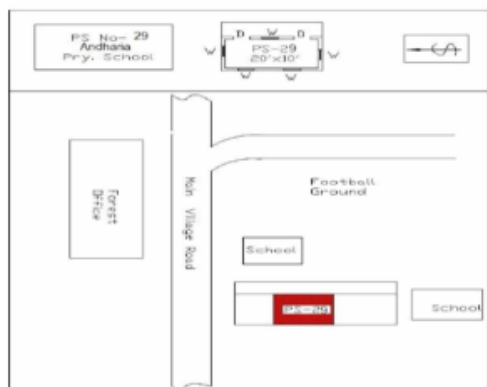

নির্বাচক নিবন্ধন আধিকারিকের স্বাক্ষর

Nazri Naksha

Google Map View

Polling Station Building Front View

Polling Station Front View

Cad View

Key MAP View

1 নাম : কনকলতা কিস্কু পিতার নাম: রামেশ্বর কিস্কু বাড়ির নং : n0041 বয়স : 34 লিঙ্গ : মহিলা	UVG1283290 ফটো উপলব্ধ	2 নাম : ফেলানী কিস্কু স্বামীর নাম: রামেশ্বর কিস্কু বাড়ির নং : n0041 বয়স : 58 লিঙ্গ : মহিলা	WB/36/245/549061 ফটো উপলব্ধ	3 নাম : রামেশ্বর কিস্কু পিতার নাম: শুকল কিস্কু বাড়ির নং : n0041 বয়স : 65 লিঙ্গ : পুরুষ	WB/36/245/549069 ফটো উপলব্ধ
4 নাম : রতমনি মুর্মা স্বামীর নাম: ভীম মুর্মা বাড়ির নং : n0017 বয়স : 53 লিঙ্গ : মহিলা	WB/36/245/549342 ফটো উপলব্ধ	5 নাম : মহিশ্রী কিস্কু পিতার নাম: দুর্ধোধন কিস্কু বাড়ির নং : n0017 বয়স : 33 লিঙ্গ : পুরুষ	UVG1360304 ফটো উপলব্ধ	6 নাম : কাজল কিস্কু স্বামীর নাম: দুর্ধোধন কিস্কু বাড়ির নং : n0017 বয়স : 54 লিঙ্গ : মহিলা	WB/36/245/549180 ফটো উপলব্ধ
7 নাম : ছবি কিস্কু স্বামীর নাম: দুর্লভ কিস্কু বাড়ির নং : n0042 বয়স : 62 লিঙ্গ : মহিলা	WB/36/245/549040 ফটো উপলব্ধ	8 নাম : বন্দনা কিস্কু স্বামীর নাম: সুদর্শন কিস্কু বাড়ির নং : n0042 বয়স : 32 লিঙ্গ : মহিলা	UVG1283266 ফটো উপলব্ধ	9 নাম : কিশলয় কিস্কু পিতার নাম: সুদর্শন কিস্কু বাড়ির নং : এন0042 বয়স : 20 লিঙ্গ : পুরুষ	UVG2249944 ফটো উপলব্ধ
10 নাম : রাধী কিস্কু স্বামীর নাম: জমাদার কিস্কু বাড়ির নং : n0043 বয়স : 76 লিঙ্গ : মহিলা	WB/36/245/549087 ফটো উপলব্ধ	11 নাম : লক্ষ্মীমনি কিস্কু স্বামীর নাম: রোহিনী কিস্কু বাড়ির নং : n0043 বয়স : 53 লিঙ্গ : মহিলা	WB/36/245/549431 ফটো উপলব্ধ	12 নাম : গুরুপদ কিস্কু পিতার নাম: জমাদার কিস্কু বাড়ির নং : n0043 বয়স : 52 লিঙ্গ : পুরুষ	WB/36/245/549436 ফটো উপলব্ধ
13 নাম : নির্মালা কিস্কু স্বামীর নাম: গুরুপদ কিস্কু বাড়ির নং : n0043 বয়স : 49 লিঙ্গ : মহিলা	WB/36/245/549089 ফটো উপলব্ধ	14 নাম : ফুলটুসী কিস্কু স্বামীর নাম: অজিত কিস্কু বাড়ির নং : n0044 বয়স : 35 লিঙ্গ : মহিলা	UVG1070622 ফটো উপলব্ধ	15 নাম : নীলমনি কিস্কু স্বামীর নাম: চারু কিস্কু বাড়ির নং : n0102 বয়স : 73 লিঙ্গ : মহিলা	WB/36/245/549038 ফটো উপলব্ধ
16 নাম : সুনীল কিস্কু পিতার নাম: চারু কিস্কু বাড়ির নং : n0102 বয়স : 51 লিঙ্গ : পুরুষ	DFT2423689 ফটো উপলব্ধ	17 নাম : হীরামনি কিস্কু স্বামীর নাম: সুনীল কিস্কু বাড়ির নং : n0102 বয়স : 38 লিঙ্গ : মহিলা	UVG1070630 ফটো উপলব্ধ	18 নাম : অনিল কিস্কু পিতার নাম: চারু কিস্কু বাড়ির নং : n0102 বয়স : 35 লিঙ্গ : পুরুষ	UVG1118470 ফটো উপলব্ধ
19 নাম : ভজহরি কিস্কু পিতার নাম: গুরুদাস কিস্কু বাড়ির নং : n0107 বয়স : 57 লিঙ্গ : পুরুষ	WB/36/245/549065 ফটো উপলব্ধ	20 নাম : মালতী কিস্কু স্বামীর নাম: ভজহরি কিস্কু বাড়ির নং : n0107 বয়স : 54 লিঙ্গ : মহিলা	WB/36/245/549036 ফটো উপলব্ধ	21 নাম : ববি কিস্কু পিতার নাম: গুরুদাস কিস্কু বাড়ির নং : n0107 বয়স : 51 লিঙ্গ : মহিলা	DFT2632693 ফটো উপলব্ধ
22 নাম : রেবতী কিস্কু স্বামীর নাম: দুলাল কিস্কু বাড়ির নং : n0108 বয়স : 81 লিঙ্গ : মহিলা	WB/36/245/549054 ফটো উপলব্ধ	23 নাম : সুরজমনি কিস্কু পিতার নাম: দুলাল কিস্কু বাড়ির নং : n0108 বয়স : 52 লিঙ্গ : মহিলা	WB/36/245/549227 ফটো উপলব্ধ	24 নাম : সুকুমার কিস্কু পিতার নাম: দুলাল কিস্কু বাড়ির নং : n0108 বয়স : 36 লিঙ্গ : পুরুষ	UVG1458942 ফটো উপলব্ধ
25 নাম : বীর সিং কিস্কু পিতার নাম: দুলাল চন্দ্র কিস্কু বাড়ির নং : n0108 বয়স : 37 লিঙ্গ : পুরুষ	UVG1360122 ফটো উপলব্ধ	26 নাম : বদনী কিস্কু স্বামীর নাম: বীরসিং কিস্কু বাড়ির নং : n0108 বয়স : 29 লিঙ্গ : মহিলা	UVG1553866 ফটো উপলব্ধ	27 নাম : লুবু কিস্কু পিতার নাম: দুবরাজ কিস্কু বাড়ির নং : n0113 বয়স : 70 লিঙ্গ : পুরুষ	WB/36/245/549176 ফটো উপলব্ধ
28 নাম : লক্ষ্মীমনি কিস্কু স্বামীর নাম: লুবু কিস্কু বাড়ির নং : এন0113 বয়স : 48 লিঙ্গ : মহিলা	UVG2298354 ফটো উপলব্ধ	29 নাম : তারক নাথ কিস্কু পিতার নাম: লুবু কিস্কু বাড়ির নং : n0113 বয়স : 38 লিঙ্গ : পুরুষ	UVG1118496 ফটো উপলব্ধ	30 নাম : রাণী কিস্কু পিতার নাম: হাড়িরাম কিস্কু বাড়ির নং : n0114 বয়স : 59 লিঙ্গ : মহিলা	WB/36/245/549194 ফটো উপলব্ধ