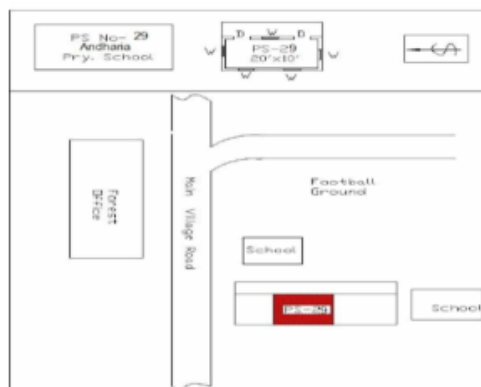

নির্বাচক নিবন্ধন আধিকারিকের স্বাক্ষর

Nazri Naksha

Google Map View

Polling Station Building Front View

Polling Station Front View

Cad View

Key MAP View

1 নাম : কনকলতা কিস্কু পিতার নাম: রামেশ্বর কিস্কু বাড়ির নং : n0041 বয়স : 34 লিঙ্গ : মহিলা	UVG1283290 ফটো উপলব্ধ	2 নাম : ফেলানী কিস্কু স্বামীর নাম: রামেশ্বর কিস্কু বাড়ির নং : n0041 বয়স : 58 লিঙ্গ : মহিলা	WB/36/245/549061 ফটো উপলব্ধ	3 নাম : রামেশ্বর কিস্কু পিতার নাম: শুকল কিস্কু বাড়ির নং : n0041 বয়স : 65 লিঙ্গ : পুরুষ	WB/36/245/549069 ফটো উপলব্ধ
4 নাম : রতমনি মুর্মা স্বামীর নাম: ভীম মুর্মা বাড়ির নং : n0017 বয়স : 53 লিঙ্গ : মহিলা	WB/36/245/549342 ফটো উপলব্ধ	5 নাম : মহিশ্রী কিস্কু পিতার নাম: দুর্ধোধন কিস্কু বাড়ির নং : n0017 বয়স : 33 লিঙ্গ : পুরুষ	UVG1360304 ফটো উপলব্ধ	6 নাম : কাজল কিস্কু স্বামীর নাম: দুর্ধোধন কিস্কু বাড়ির নং : n0017 বয়স : 54 লিঙ্গ : মহিলা	WB/36/245/549180 ফটো উপলব্ধ
7 নাম : ছবি কিস্কু স্বামীর নাম: দুর্লভ কিস্কু বাড়ির নং : n0042 বয়স : 62 লিঙ্গ : মহিলা	WB/36/245/549040 ফটো উপলব্ধ	8 নাম : বন্দনা কিস্কু স্বামীর নাম: সুদর্শন কিস্কু বাড়ির নং : n0042 বয়স : 32 লিঙ্গ : মহিলা	UVG1283266 ফটো উপলব্ধ	9 নাম : কিশলয় কিস্কু পিতার নাম: সুদর্শন কিস্কু বাড়ির নং : এন0042 বয়স : 20 লিঙ্গ : পুরুষ	UVG2249944 ফটো উপলব্ধ
10 নাম : রাধী কিস্কু স্বামীর নাম: জমাদার কিস্কু বাড়ির নং : n0043 বয়স : 76 লিঙ্গ : মহিলা	WB/36/245/549087 ফটো উপলব্ধ	11 নাম : লক্ষ্মীমনি কিস্কু স্বামীর নাম: রোহিনী কিস্কু বাড়ির নং : n0043 বয়স : 53 লিঙ্গ : মহিলা	WB/36/245/549431 ফটো উপলব্ধ	12 নাম : গুরুপদ কিস্কু পিতার নাম: জমাদার কিস্কু বাড়ির নং : n0043 বয়স : 52 লিঙ্গ : পুরুষ	WB/36/245/549436 ফটো উপলব্ধ
13 নাম : নির্মালা কিস্কু স্বামীর নাম: গুরুপদ কিস্কু বাড়ির নং : n0043 বয়স : 49 লিঙ্গ : মহিলা	WB/36/245/549089 ফটো উপলব্ধ	14 নাম : ফুলটুসী কিস্কু স্বামীর নাম: অজিত কিস্কু বাড়ির নং : n0044 বয়স : 35 লিঙ্গ : মহিলা	UVG1070622 ফটো উপলব্ধ	15 নাম : নীলমনি কিস্কু স্বামীর নাম: চারু কিস্কু বাড়ির নং : n0102 বয়স : 73 লিঙ্গ : মহিলা	WB/36/245/549038 ফটো উপলব্ধ
16 নাম : সুনীল কিস্কু পিতার নাম: চারু কিস্কু বাড়ির নং : n0102 বয়স : 51 লিঙ্গ : পুরুষ	DFT2423689 ফটো উপলব্ধ	17 নাম : হীরামনি কিস্কু স্বামীর নাম: সুনীল কিস্কু বাড়ির নং : n0102 বয়স : 38 লিঙ্গ : মহিলা	UVG1070630 ফটো উপলব্ধ	18 নাম : অনিল কিস্কু পিতার নাম: চারু কিস্কু বাড়ির নং : n0102 বয়স : 35 লিঙ্গ : পুরুষ	UVG1118470 ফটো উপলব্ধ
19 নাম : ভজহরি কিস্কু পিতার নাম: গুরুদাস কিস্কু বাড়ির নং : n0107 বয়স : 57 লিঙ্গ : পুরুষ	WB/36/245/549065 ফটো উপলব্ধ	20 নাম : মালতী কিস্কু স্বামীর নাম: ভজহরি কিস্কু বাড়ির নং : n0107 বয়স : 54 লিঙ্গ : মহিলা	WB/36/245/549036 ফটো উপলব্ধ	21 নাম : ববি কিস্কু পিতার নাম: গুরুদাস কিস্কু বাড়ির নং : n0107 বয়স : 51 লিঙ্গ : মহিলা	DFT2632693 ফটো উপলব্ধ
22 নাম : রেবতী কিস্কু স্বামীর নাম: দুলাল কিস্কু বাড়ির নং : n0108 বয়স : 81 লিঙ্গ : মহিলা	WB/36/245/549054 ফটো উপলব্ধ	23 নাম : সুরজমনি কিস্কু পিতার নাম: দুলাল কিস্কু বাড়ির নং : n0108 বয়স : 52 লিঙ্গ : মহিলা	WB/36/245/549227 ফটো উপলব্ধ	24 নাম : সুকুমার কিস্কু পিতার নাম: দুলাল কিস্কু বাড়ির নং : n0108 বয়স : 36 লিঙ্গ : পুরুষ	UVG1458942 ফটো উপলব্ধ
25 নাম : বীর সিং কিস্কু পিতার নাম: দুলাল চন্দ্র কিস্কু বাড়ির নং : n0108 বয়স : 37 লিঙ্গ : পুরুষ	UVG1360122 ফটো উপলব্ধ	26 নাম : বদনী কিস্কু স্বামীর নাম: বীরসিং কিস্কু বাড়ির নং : n0108 বয়স : 29 লিঙ্গ : মহিলা	UVG1553866 ফটো উপলব্ধ	27 নাম : লুবু কিস্কু পিতার নাম: দুবরাজ কিস্কু বাড়ির নং : n0113 বয়স : 70 লিঙ্গ : পুরুষ	WB/36/245/549176 ফটো উপলব্ধ
28 নাম : লক্ষ্মীমনি কিস্কু স্বামীর নাম: লুবু কিস্কু বাড়ির নং : এন0113 বয়স : 48 লিঙ্গ : মহিলা	UVG2298354 ফটো উপলব্ধ	29 নাম : তারক নাথ কিস্কু পিতার নাম: লুবু কিস্কু বাড়ির নং : n0113 বয়স : 38 লিঙ্গ : পুরুষ	UVG1118496 ফটো উপলব্ধ	30 নাম : রাণী কিস্কু পিতার নাম: হাড়িরাম কিস্কু বাড়ির নং : n0114 বয়স : 59 লিঙ্গ : মহিলা	WB/36/245/549194 ফটো উপলব্ধ