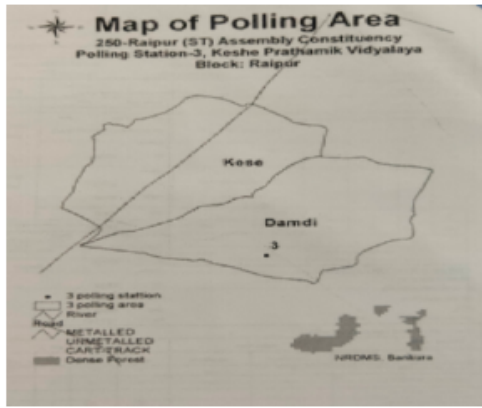

Nazri Naksha