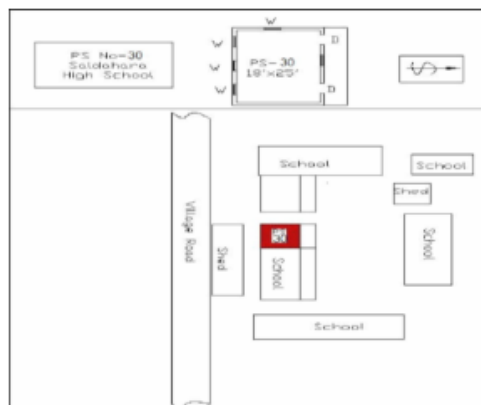

নির্বাচক নিবন্ধন আধিকারিকের স্বাক্ষর

Nazri Naksha

Google Map View

Polling Station Building Front View

Polling Station Front View

Cad View

Key MAP View

1 নাম : কাজল কর্মকার স্বামীর নাম: সঞ্জিত কর্মকার বাড়ির নং : n0153 বয়স : 37 লিঙ্গ : মহিলা	UVG0131011 ফটো উপলব্ধ	2 নাম : সঞ্জিত কর্মকার পিতার নাম: মধু কর্মকার বাড়ির নং : n0153 বয়স : 39 লিঙ্গ : পুরুষ	DFT2718674 ফটো উপলব্ধ	3 নাম : রীতা কর্মকার স্বামীর নাম: রঞ্জিত কর্মকার বাড়ির নং : n0153 বয়স : 40 লিঙ্গ : মহিলা	DFT2516490 ফটো উপলব্ধ
4 নাম : রঞ্জিত কর্মকার পিতার নাম: মধু কর্মকার বাড়ির নং : n0153 বয়স : 43 লিঙ্গ : পুরুষ	DFT2423093 ফটো উপলব্ধ	5 নাম : চিত্ত কর্মকার পিতার নাম: ভজহরি কর্মকার বাড়ির নং : n0142 বয়স : 54 লিঙ্গ : পুরুষ	WB/36/245/546332 ফটো উপলব্ধ	6 নাম : পুটি কর্মকার স্বামীর নাম: ভজহরি কর্মকার বাড়ির নং : n0142 বয়স : 79 লিঙ্গ : মহিলা	WB/36/245/546080 ফটো উপলব্ধ
7 নাম : বন্দনা কর্মকার স্বামীর নাম: সুনীল কর্মকার বাড়ির নং : n0156 বয়স : 39 লিঙ্গ : মহিলা	DFT2516482 ফটো উপলব্ধ	8 নাম : সুনীল কর্মকার পিতার নাম: রাম কর্মকার বাড়ির নং : n0156 বয়স : 39 লিঙ্গ : পুরুষ	DFT2516474 ফটো উপলব্ধ	9 নাম : পুটি কর্মকার স্বামীর নাম: রাম কর্মকার বাড়ির নং : n0156 বয়স : 64 লিঙ্গ : মহিলা	WB/36/245/546079 ফটো উপলব্ধ
10 নাম : রাম কর্মকার পিতার নাম: নকুল কর্মকার বাড়ির নং : n0156 বয়স : 72 লিঙ্গ : পুরুষ	WB/36/245/546231 ফটো উপলব্ধ	11 নাম : সোনালী কর্মকার স্বামীর নাম: সঞ্জয় কর্মকার বাড়ির নং : n0155 বয়স : 33 লিঙ্গ : মহিলা	UVG1459726 ফটো উপলব্ধ	12 নাম : সঞ্জয় কর্মকার পিতার নাম: মিতন কর্মকার বাড়ির নং : n0155 বয়স : 37 লিঙ্গ : পুরুষ	DFT2718682 ফটো উপলব্ধ
13 নাম : অলকা কর্মকার স্বামীর নাম: মুত্তন কর্মকার বাড়ির নং : n0155 বয়স : 60 লিঙ্গ : মহিলা	WB/36/245/546094 ফটো উপলব্ধ	14 নাম : মুত্তন কর্মকার পিতার নাম: নকুল কর্মকার বাড়ির নং : n0155 বয়স : 65 লিঙ্গ : পুরুষ	WB/36/245/546250 ফটো উপলব্ধ	15 নাম : শ্রীমন্ত কর্মকার পিতার নাম: অজিত কর্মকার বাড়ির নং : n0154 বয়স : 33 লিঙ্গ : পুরুষ	UVG1283662 ফটো উপলব্ধ
16 নাম : বালিকা কর্মকার স্বামীর নাম: অজিত কর্মকার বাড়ির নং : n0154 বয়স : 51 লিঙ্গ : মহিলা	DFT0934117 ফটো উপলব্ধ	17 নাম : অজিত কর্মকার পিতার নাম: নিতাই কর্মকার বাড়ির নং : n0154 বয়স : 65 লিঙ্গ : পুরুষ	WB/36/245/546270 ফটো উপলব্ধ	18 নাম : রাজীব কর্মকার পিতার নাম: চিত্তরঞ্জন কর্মকার বাড়ির নং : n0142 বয়স : 30 লিঙ্গ : পুরুষ	UVG1618776 ফটো উপলব্ধ
19 নাম : রিঙ্ক কর্মকার পিতার নাম: রঞ্জিত কর্মকার বাড়ির নং : এন0153 বয়স : 23 লিঙ্গ : মহিলা	UVG1985951 ফটো উপলব্ধ	20 নাম : পিঙ্ক কর্মকার পিতার নাম: সঞ্জিত কর্মকার বাড়ির নং : এন0153 বয়স : 21 লিঙ্গ : মহিলা	UVG2164200 ফটো উপলব্ধ	21 নাম : গীতা কর্মকার স্বামীর নাম: চিত্ত কর্মকার বাড়ির নং : n0142 বয়স : 49 লিঙ্গ : মহিলা	UVG2141067 ফটো উপলব্ধ
22 নাম : মধুমিতা কর্মকার স্বামীর নাম: রাজীব কর্মকার বাড়ির নং : এন0142 বয়স : 25 লিঙ্গ : মহিলা	UVG2208825 ফটো উপলব্ধ	23 নাম : প্রবীর কালিন্দী পিতার নাম: বিধান কালিন্দী বাড়ির নং : এন0050 বয়স : 21 লিঙ্গ : পুরুষ	UVG2164218 ফটো উপলব্ধ	24 নাম : সুবীর কালিন্দী পিতার নাম: রহিত কালিন্দী বাড়ির নং : এন0050 বয়স : 23 লিঙ্গ : পুরুষ	UVG2072239 ফটো উপলব্ধ
25 নাম : সন্তনা কালিন্দী স্বামীর নাম: রাজু কালিন্দী বাড়ির নং : এন0052 বয়স : 25 লিঙ্গ : মহিলা	UVG1799402 ফটো উপলব্ধ	26 নাম : প্রহ্লাদ কালিন্দী পিতার নাম: বিমল কালিন্দী বাড়ির নং : n0054 বয়স : 28 লিঙ্গ : পুরুষ	UVG1618800 ফটো উপলব্ধ	27 নাম : সীমা কালিন্দী স্বামীর নাম: লাল্টু কালিন্দী বাড়ির নং : n0054 বয়স : 35 লিঙ্গ : মহিলা	UVG1118603 ফটো উপলব্ধ
28 নাম : মিথিলা কালিন্দী স্বামীর নাম: বিমল কালিন্দী বাড়ির নং : n0054 বয়স : 62 লিঙ্গ : মহিলা	WB/36/245/546158 ফটো উপলব্ধ	29 নাম : রাজু কালিন্দী পিতার নাম: অজিত কালিন্দী বাড়ির নং : n0052 বয়স : 30 লিঙ্গ : পুরুষ	UVG1459379 ফটো উপলব্ধ	30 নাম : সুমিত্রা কালিন্দী স্বামীর নাম: অজিত কালিন্দী বাড়ির নং : n0052 বয়স : 52 লিঙ্গ : মহিলা	WB/36/245/546160 ফটো উপলব্ধ