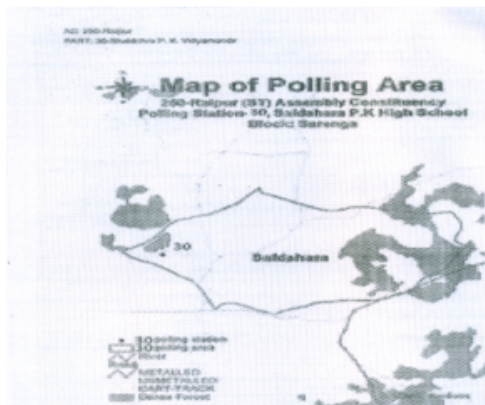

Nazri Naksha