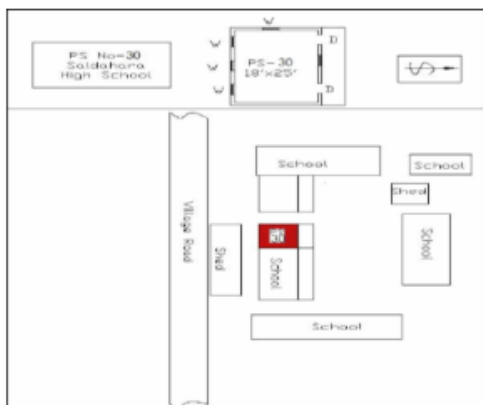

নির্বাচক নিবন্ধন আধিকারিকের স্বাক্ষর

Nazri Naksha

Google Map View

Polling Station Building Front View

Polling Station Front View

Cad View

Key MAP View

1 নাম : কাজল কর্মকার স্বামীর নাম: সঞ্জিত কর্মকার বাড়ির নং : n0153 বয়স : 37 লিঙ্গ : মহিলা	UVG0131011 ফটো উপলব্ধ	2 নাম : সঞ্জিত কর্মকার পিতার নাম: মধু কর্মকার বাড়ির নং : n0153 বয়স : 39 লিঙ্গ : পুরুষ	DFT2718674 ফটো উপলব্ধ	3 নাম : রীতা কর্মকার স্বামীর নাম: রঞ্জিত কর্মকার বাড়ির নং : n0153 বয়স : 40 লিঙ্গ : মহিলা	DFT2516490 ফটো উপলব্ধ
4 নাম : রঞ্জিত কর্মকার পিতার নাম: মধু কর্মকার বাড়ির নং : n0153 বয়স : 43 লিঙ্গ : পুরুষ	DFT2423093 ফটো উপলব্ধ	5 নাম : চিত্ত কর্মকার পিতার নাম: ভজহরি কর্মকার বাড়ির নং : n0142 বয়স : 54 লিঙ্গ : পুরুষ	WB/36/245/546332 ফটো উপলব্ধ	6 নাম : পুটি কর্মকার স্বামীর নাম: ভজহরি কর্মকার বাড়ির নং : n0142 বয়স : 79 লিঙ্গ : মহিলা	WB/36/245/546080 ফটো উপলব্ধ
7 নাম : বন্দনা কর্মকার স্বামীর নাম: সুনীল কর্মকার বাড়ির নং : n0156 বয়স : 39 লিঙ্গ : মহিলা	DFT2516482 ফটো উপলব্ধ	8 নাম : সুনীল কর্মকার পিতার নাম: রাম কর্মকার বাড়ির নং : n0156 বয়স : 39 লিঙ্গ : পুরুষ	DFT2516474 ফটো উপলব্ধ	9 নাম : পুটি কর্মকার স্বামীর নাম: রাম কর্মকার বাড়ির নং : n0156 বয়স : 64 লিঙ্গ : মহিলা	WB/36/245/546079 ফটো উপলব্ধ
10 নাম : রাম কর্মকার পিতার নাম: নকুল কর্মকার বাড়ির নং : n0156 বয়স : 72 লিঙ্গ : পুরুষ	WB/36/245/546231 ফটো উপলব্ধ	11 নাম : সোনালী কর্মকার স্বামীর নাম: সঞ্জয় কর্মকার বাড়ির নং : n0155 বয়স : 33 লিঙ্গ : মহিলা	UVG1459726 ফটো উপলব্ধ	12 নাম : সঞ্জয় কর্মকার পিতার নাম: মিতন কর্মকার বাড়ির নং : n0155 বয়স : 37 লিঙ্গ : পুরুষ	DFT2718682 ফটো উপলব্ধ
13 নাম : অলকা কর্মকার স্বামীর নাম: মুত্তন কর্মকার বাড়ির নং : n0155 বয়স : 60 লিঙ্গ : মহিলা	WB/36/245/546094 ফটো উপলব্ধ	14 নাম : মুত্তন কর্মকার পিতার নাম: নকুল কর্মকার বাড়ির নং : n0155 বয়স : 65 লিঙ্গ : পুরুষ	WB/36/245/546250 ফটো উপলব্ধ	15 নাম : শ্রীমন্ত কর্মকার পিতার নাম: অজিত কর্মকার বাড়ির নং : n0154 বয়স : 33 লিঙ্গ : পুরুষ	UVG1283662 ফটো উপলব্ধ
16 নাম : বালিকা কর্মকার স্বামীর নাম: অজিত কর্মকার বাড়ির নং : n0154 বয়স : 51 লিঙ্গ : মহিলা	DFT0934117 ফটো উপলব্ধ	17 নাম : অজিত কর্মকার পিতার নাম: নিতাই কর্মকার বাড়ির নং : n0154 বয়স : 65 লিঙ্গ : পুরুষ	WB/36/245/546270 ফটো উপলব্ধ	18 নাম : রাজীব কর্মকার পিতার নাম: চিত্তরঞ্জন কর্মকার বাড়ির নং : n0142 বয়স : 30 লিঙ্গ : পুরুষ	UVG1618776 ফটো উপলব্ধ
19 নাম : রিঙ্ক কর্মকার পিতার নাম: রঞ্জিত কর্মকার বাড়ির নং : এন0153 বয়স : 23 লিঙ্গ : মহিলা	UVG1985951 ফটো উপলব্ধ	20 নাম : পিঙ্ক কর্মকার পিতার নাম: সঞ্জিত কর্মকার বাড়ির নং : এন0153 বয়স : 21 লিঙ্গ : মহিলা	UVG2164200 ফটো উপলব্ধ	21 নাম : গীতা কর্মকার স্বামীর নাম: চিত্ত কর্মকার বাড়ির নং : n0142 বয়স : 49 লিঙ্গ : মহিলা	UVG2141067 ফটো উপলব্ধ
22 নাম : মধুমিতা কর্মকার স্বামীর নাম: রাজীব কর্মকার বাড়ির নং : এন0142 বয়স : 25 লিঙ্গ : মহিলা	UVG2208825 ফটো উপলব্ধ	23 নাম : প্রবীর কালিন্দী পিতার নাম: বিধান কালিন্দী বাড়ির নং : এন0050 বয়স : 21 লিঙ্গ : পুরুষ	UVG2164218 ফটো উপলব্ধ	24 নাম : সুবীর কালিন্দী পিতার নাম: রহিত কালিন্দী বাড়ির নং : এন0050 বয়স : 23 লিঙ্গ : পুরুষ	UVG2072239 ফটো উপলব্ধ
25 নাম : সন্তনা কালিন্দী স্বামীর নাম: রাজু কালিন্দী বাড়ির নং : এন0052 বয়স : 25 লিঙ্গ : মহিলা	UVG1799402 ফটো উপলব্ধ	26 নাম : প্রহ্লাদ কালিন্দী পিতার নাম: বিমল কালিন্দী বাড়ির নং : n0054 বয়স : 28 লিঙ্গ : পুরুষ	UVG1618800 ফটো উপলব্ধ	27 নাম : সীমা কালিন্দী স্বামীর নাম: লাল্টু কালিন্দী বাড়ির নং : n0054 বয়স : 35 লিঙ্গ : মহিলা	UVG1118603 ফটো উপলব্ধ
28 নাম : মিথিলা কালিন্দী স্বামীর নাম: বিমল কালিন্দী বাড়ির নং : n0054 বয়স : 62 লিঙ্গ : মহিলা	WB/36/245/546158 ফটো উপলব্ধ	29 নাম : রাজু কালিন্দী পিতার নাম: অজিত কালিন্দী বাড়ির নং : n0052 বয়স : 30 লিঙ্গ : পুরুষ	UVG1459379 ফটো উপলব্ধ	30 নাম : সুমিত্রা কালিন্দী স্বামীর নাম: অজিত কালিন্দী বাড়ির নং : n0052 বয়স : 52 লিঙ্গ : মহিলা	WB/36/245/546160 ফটো উপলব্ধ