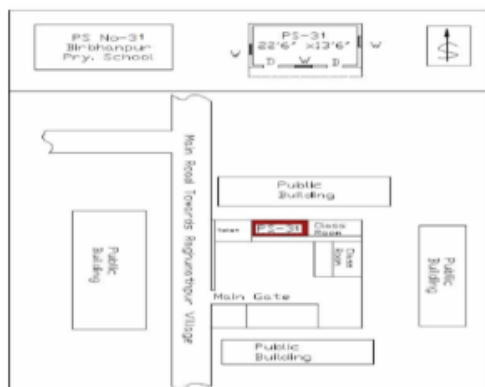

Cad View

Key MAP View