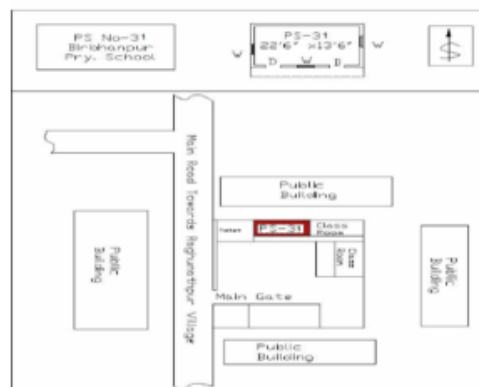

Cad View

Key MAP View